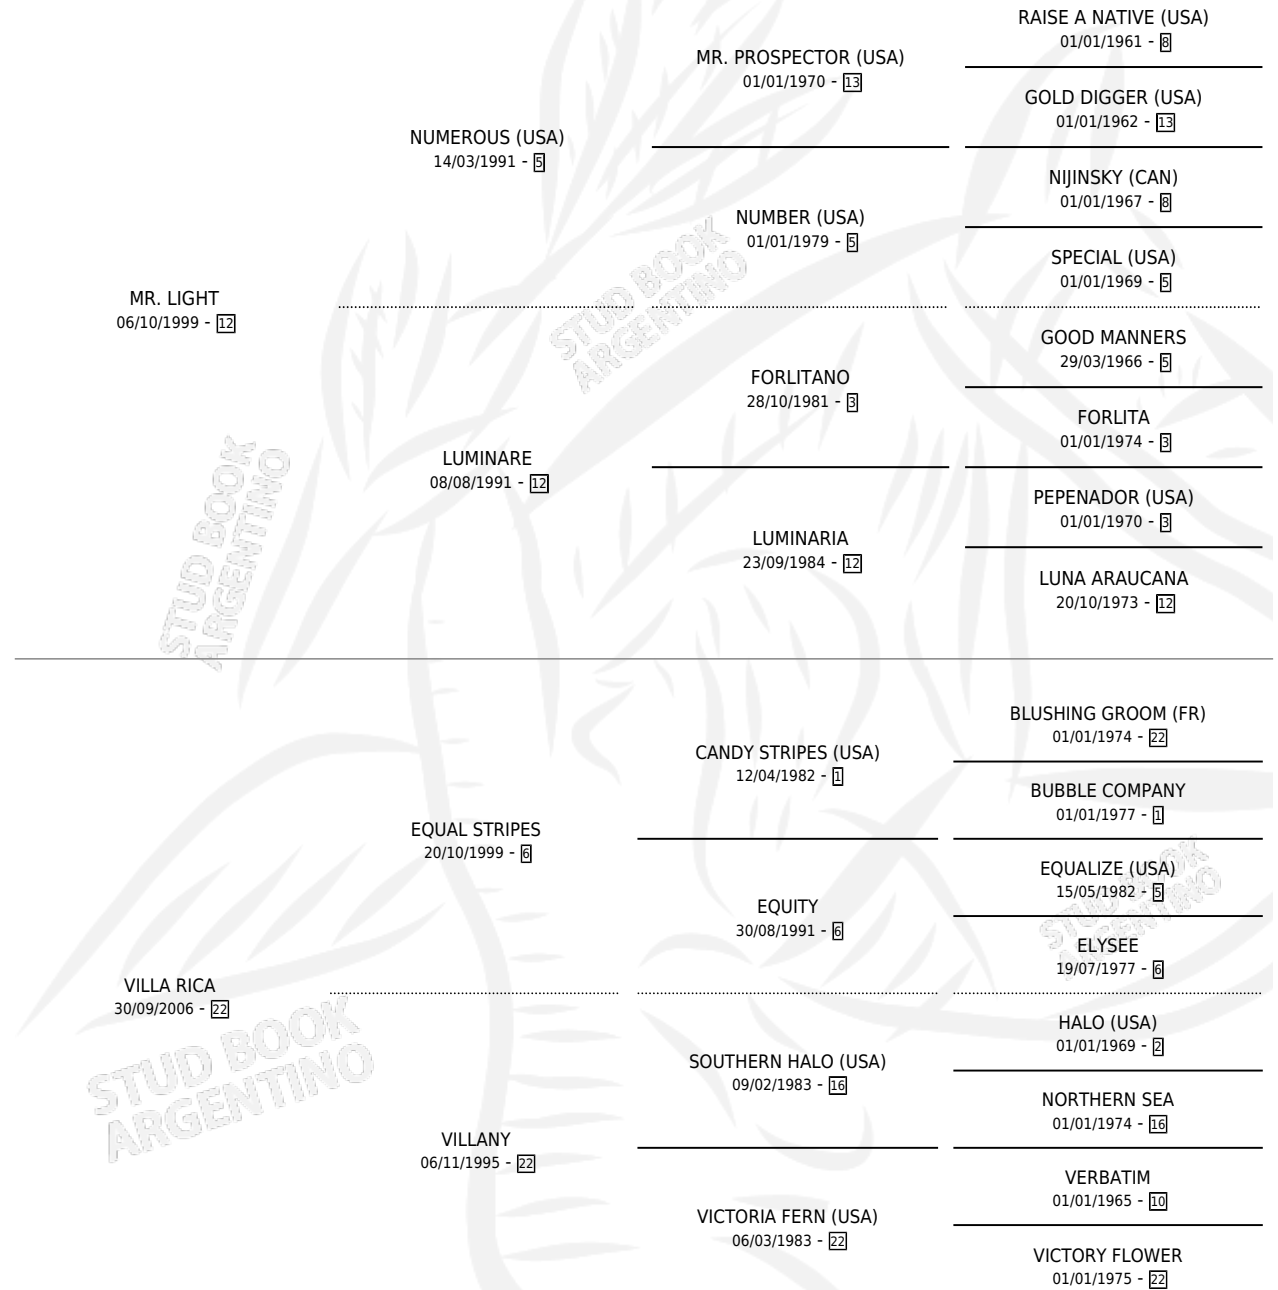

VILLA LUZ

por MR. LIGHT y VILLA RICA por EQUAL STRIPES

Argentina · Hembra · Alazan · SP · 21/08/2011
Familia 22-d · Volumen 41

ESTADO

TIPIFICACIÓN SANGUÍNEA	X
TIPIFICACIÓN POR ADN	✓
PASAPORTE	✓
IDENTIFICACIÓN POR MICROCHIP	✓
REPRODUCTOR	X

Lugar de nacimiento: Campo particular

Criador: El Turf

PEDIGREE