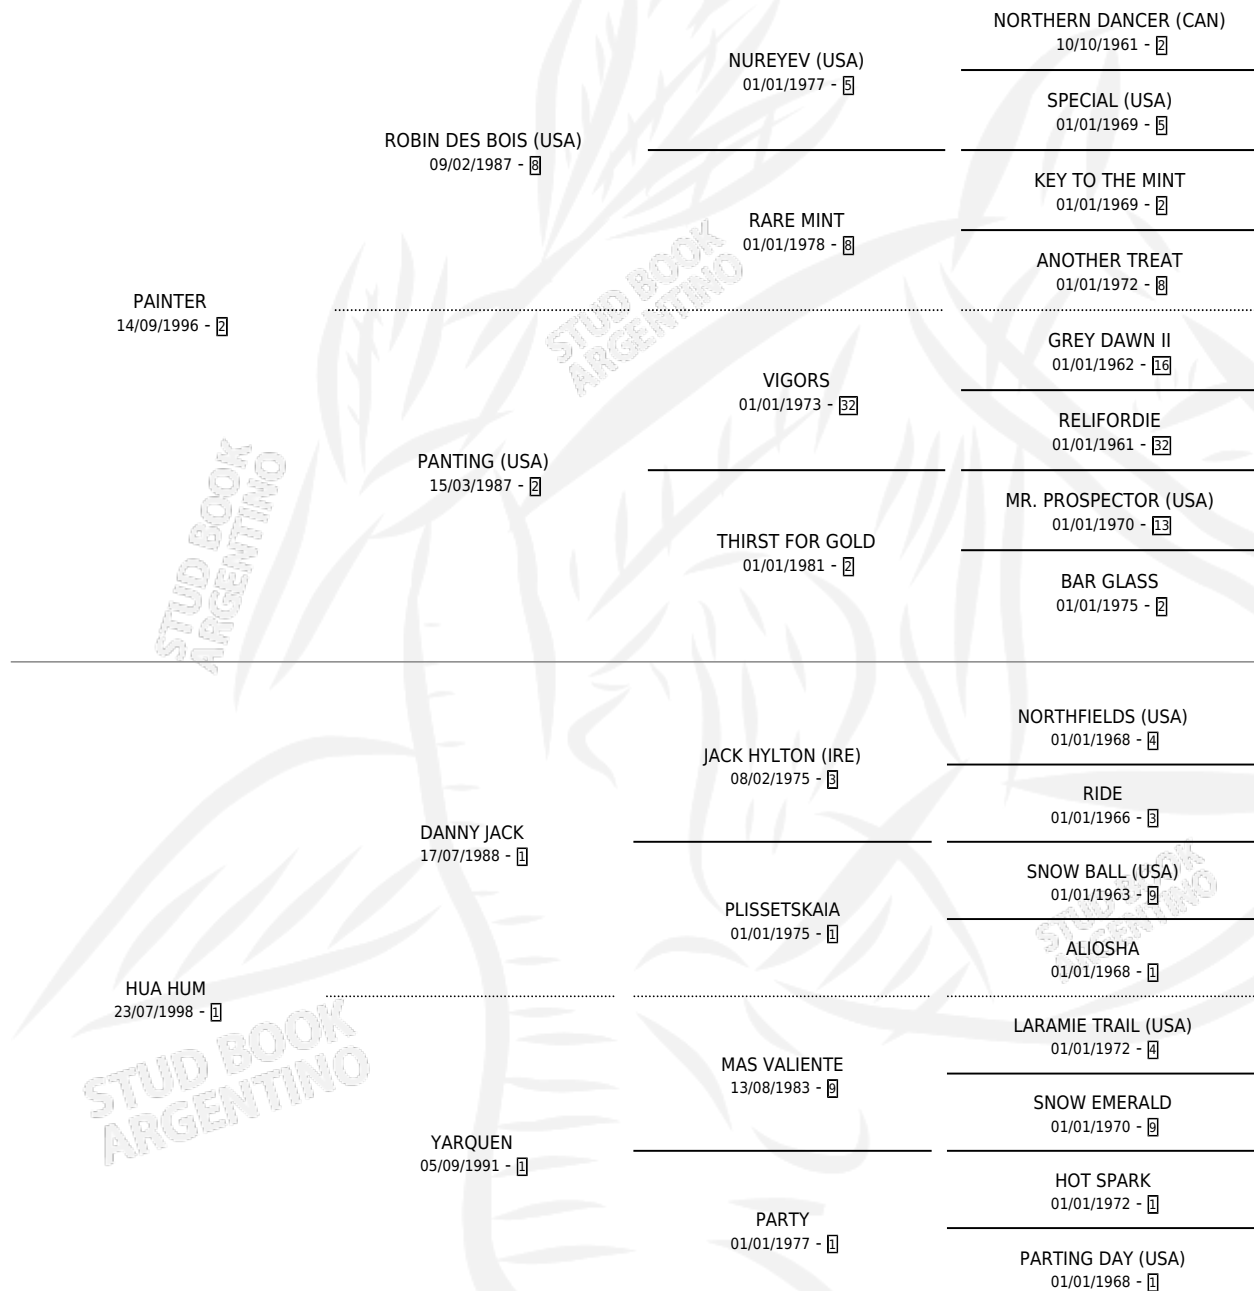

PEÑIHUEN

por PAINTER y HUA HUM por DANNY JACK

Argentina · Macho · Zaino · SP · 31/08/2011
Familia 1-t · Volumen 41

ESTADO

TIPIFICACIÓN SANGUÍNEA	X
TIPIFICACIÓN POR ADN	✓
PASAPORTE	✓
IDENTIFICACIÓN POR MICROCHIP	✓
REPRODUCTOR	X

Lugar de nacimiento: Jaguel Grande

Criador: Jaguel Grande

PEDIGREE