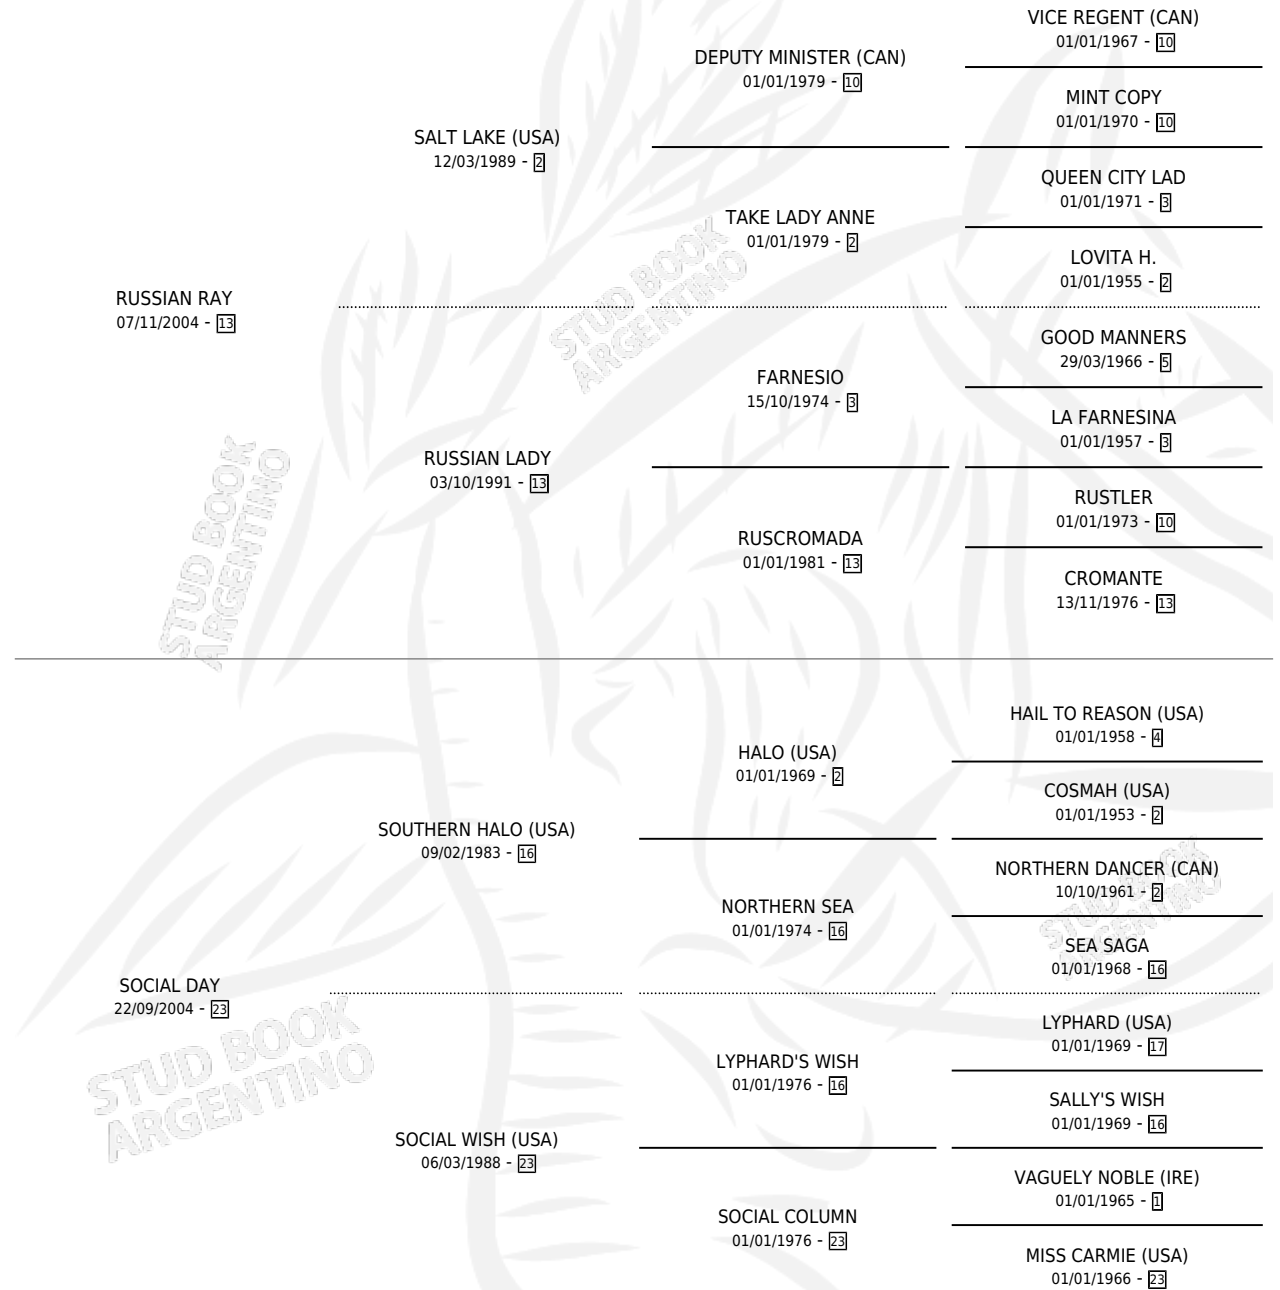

SOCIAL RAY

por **RUSSIAN RAY** y **SOCIAL DAY** por **SOUTHERN HALO**
(USA)

Argentina · Macho · Zaino · SP · 29/08/2011
Familia 23-b · Volumen 41

ESTADO

TIPIFICACIÓN SANGUÍNEA	X
TIPIFICACIÓN POR ADN	✓
PASAPORTE	✓
IDENTIFICACIÓN POR MICROCHIP	✓
REPRODUCTOR	X

Lugar de nacimiento: Ombu Viejo
Criador: Ombu Viejo

PEDIGREE

CAMPAÑA

Solo carreras oficiales de Argentina

POR EDAD

EDAD	CC	1°	2°	3°	4°	5°	NP	CLC	CLG	CLCG1	CLGG1	IMPORTE	GANANCIA / CC
5 AÑOS	6	3	0	1	1	0	1	0	0	0	0	\$134,500	\$22,417
6 AÑOS	4	0	0	1	0	1	2	1	0	0	0	\$43,250	\$10,813
TOTALES	10	3	0	2	1	1	3	1	0	0	0	\$177,750	\$17,775
%		30.0%	0.0%	20.0%	10.0%	10.0%	30.0%	10.0%	0.0%	0.0%	0.0%		