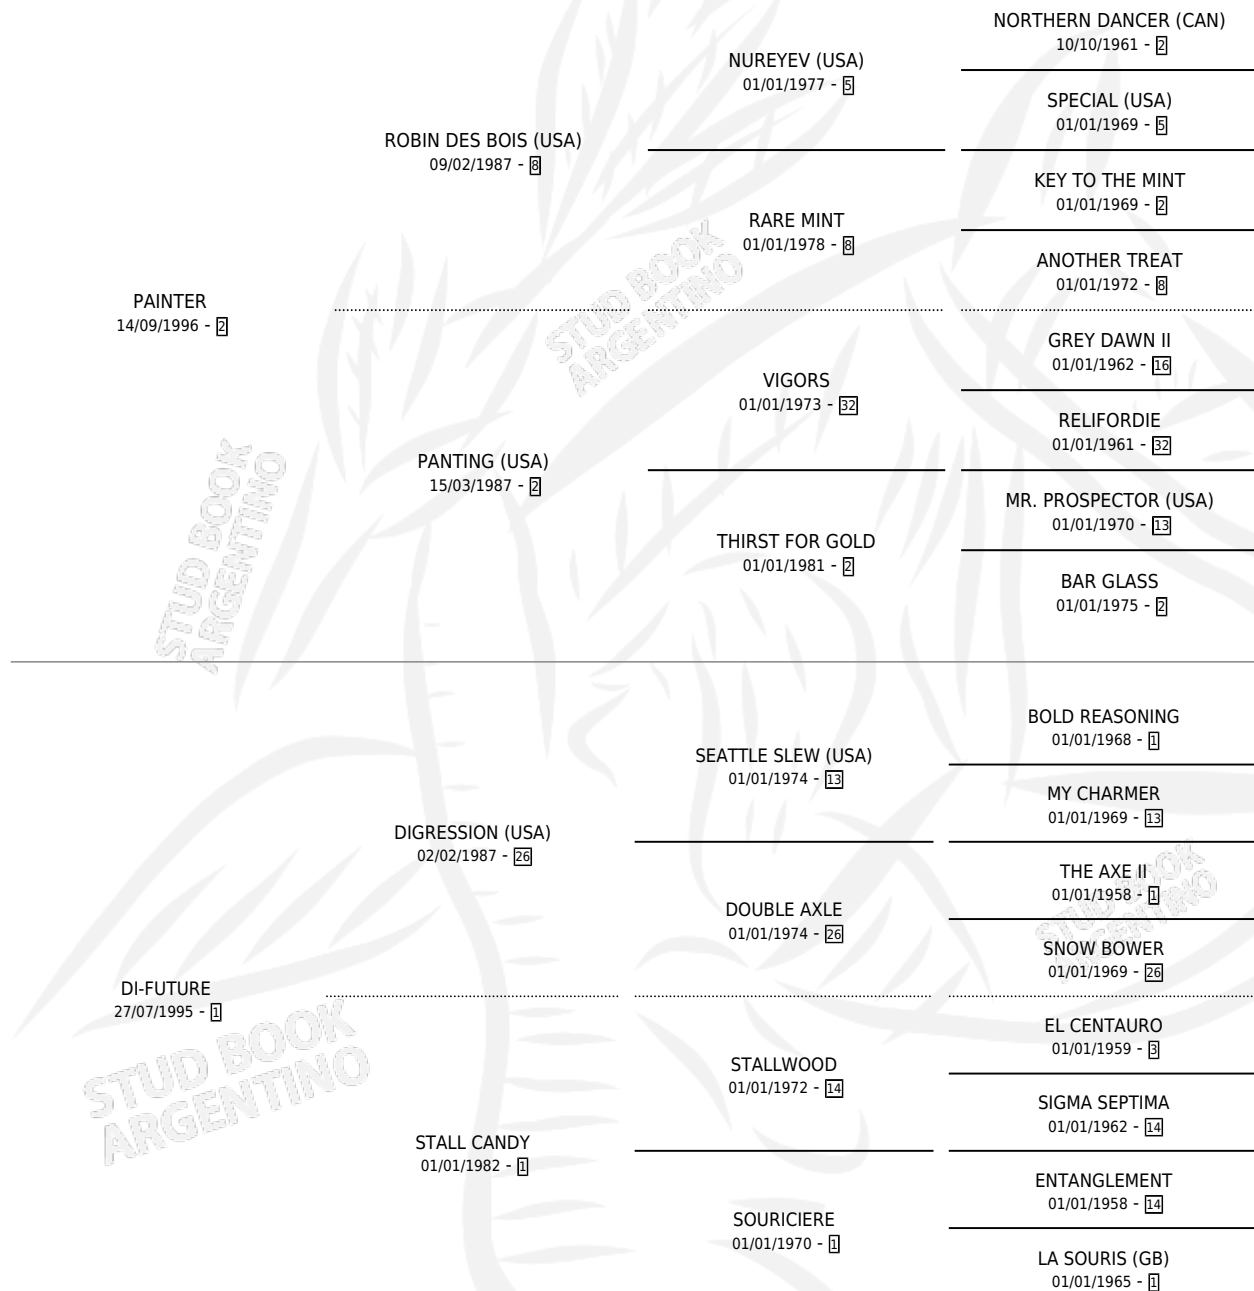

PAINT FUTURE

por PAINTER y DI-FUTURE por DIGRESSION (USA)

Argentina · Hembra · Zaino · SP · 20/08/2011
Familia 1-n · Volumen 41

ESTADO

TIPIFICACIÓN SANGUÍNEA	X
TIPIFICACIÓN POR ADN	X
PASAPORTE	X
IDENTIFICACIÓN POR MICROCHIP	X
REPRODUCTOR	X

Lugar de nacimiento: Jaguel Grande

Criador: Jaguel Grande

PEDIGREE

PAINT FUTURE

Datos oficiales del Stud Book Argentino

Documento generado el 26/04/2026

studbook.org.ar