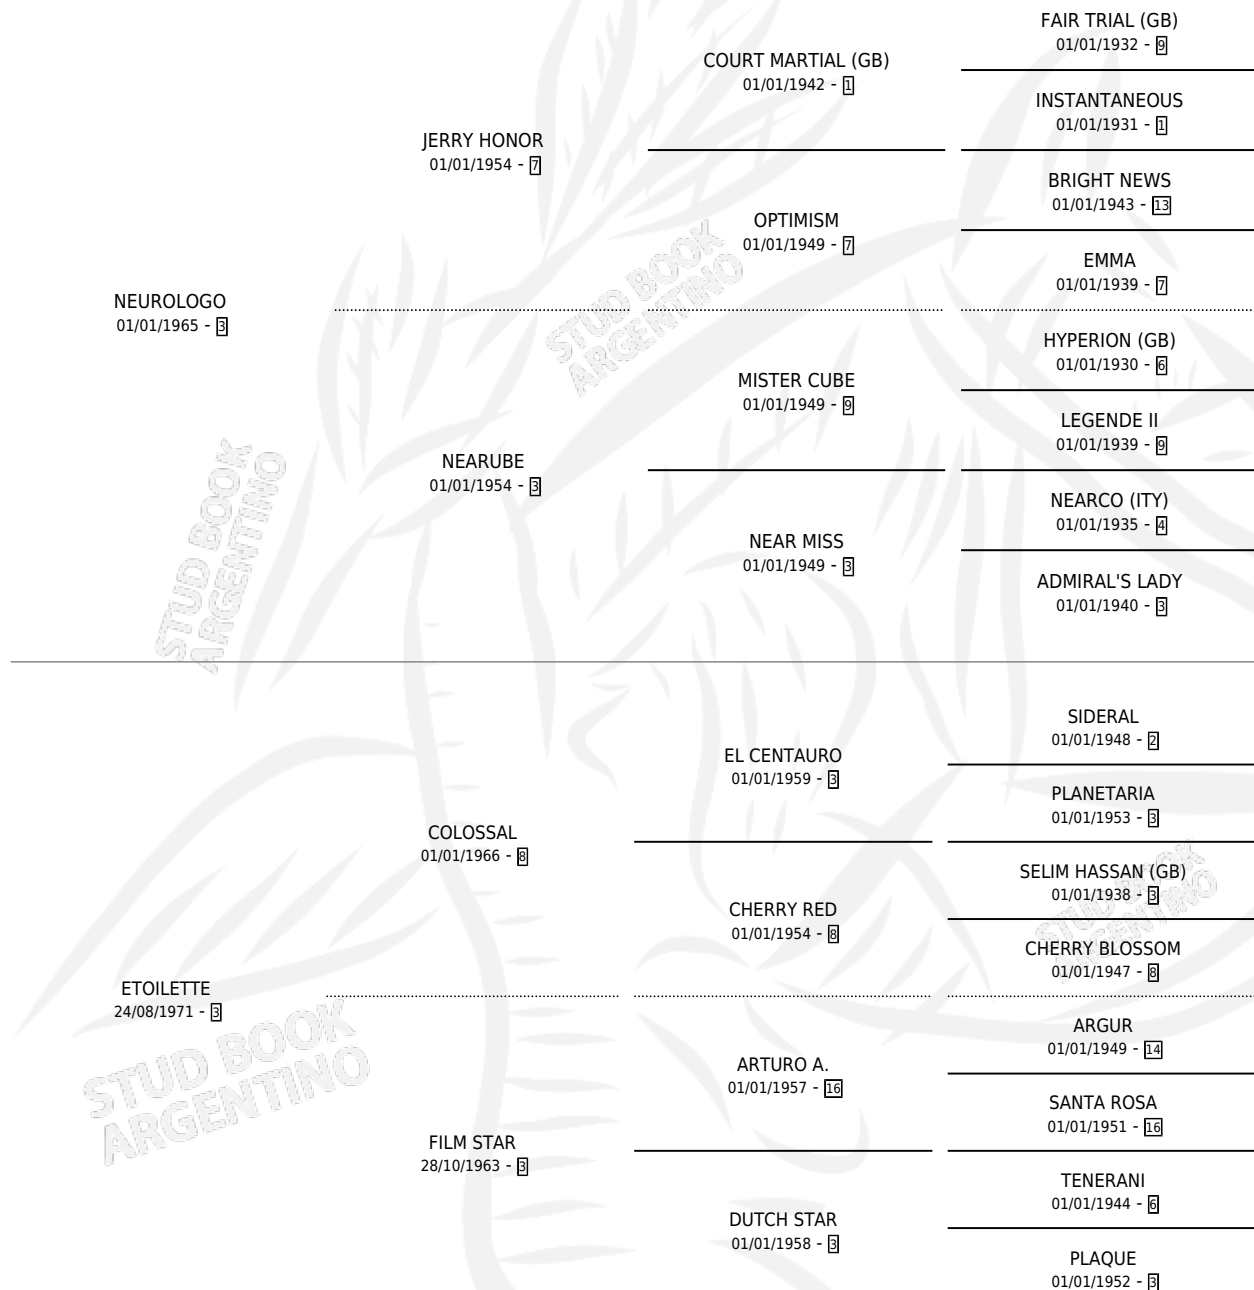

FILLY STAR

por **NEUROLOGO** y **ETOILETTE** por **COLOSSAL**

Argentina · Hembra · Zaino · SP · 01/01/1976
Familia 3-h · Volumen 29

ESTADO

TIPIFICACIÓN SANGUÍNEA	X
TIPIFICACIÓN POR ADN	X
PASAPORTE	X
IDENTIFICACIÓN POR MICROCHIP	X
REPRODUCTOR	✓

Lugar de nacimiento: Campo particular

Criador: Sin dato

~

HIJOS

	MACHOS	HEMBRAS
1 NACIERON	0	1
SIN ACTUACIONES		

PEDIGREE