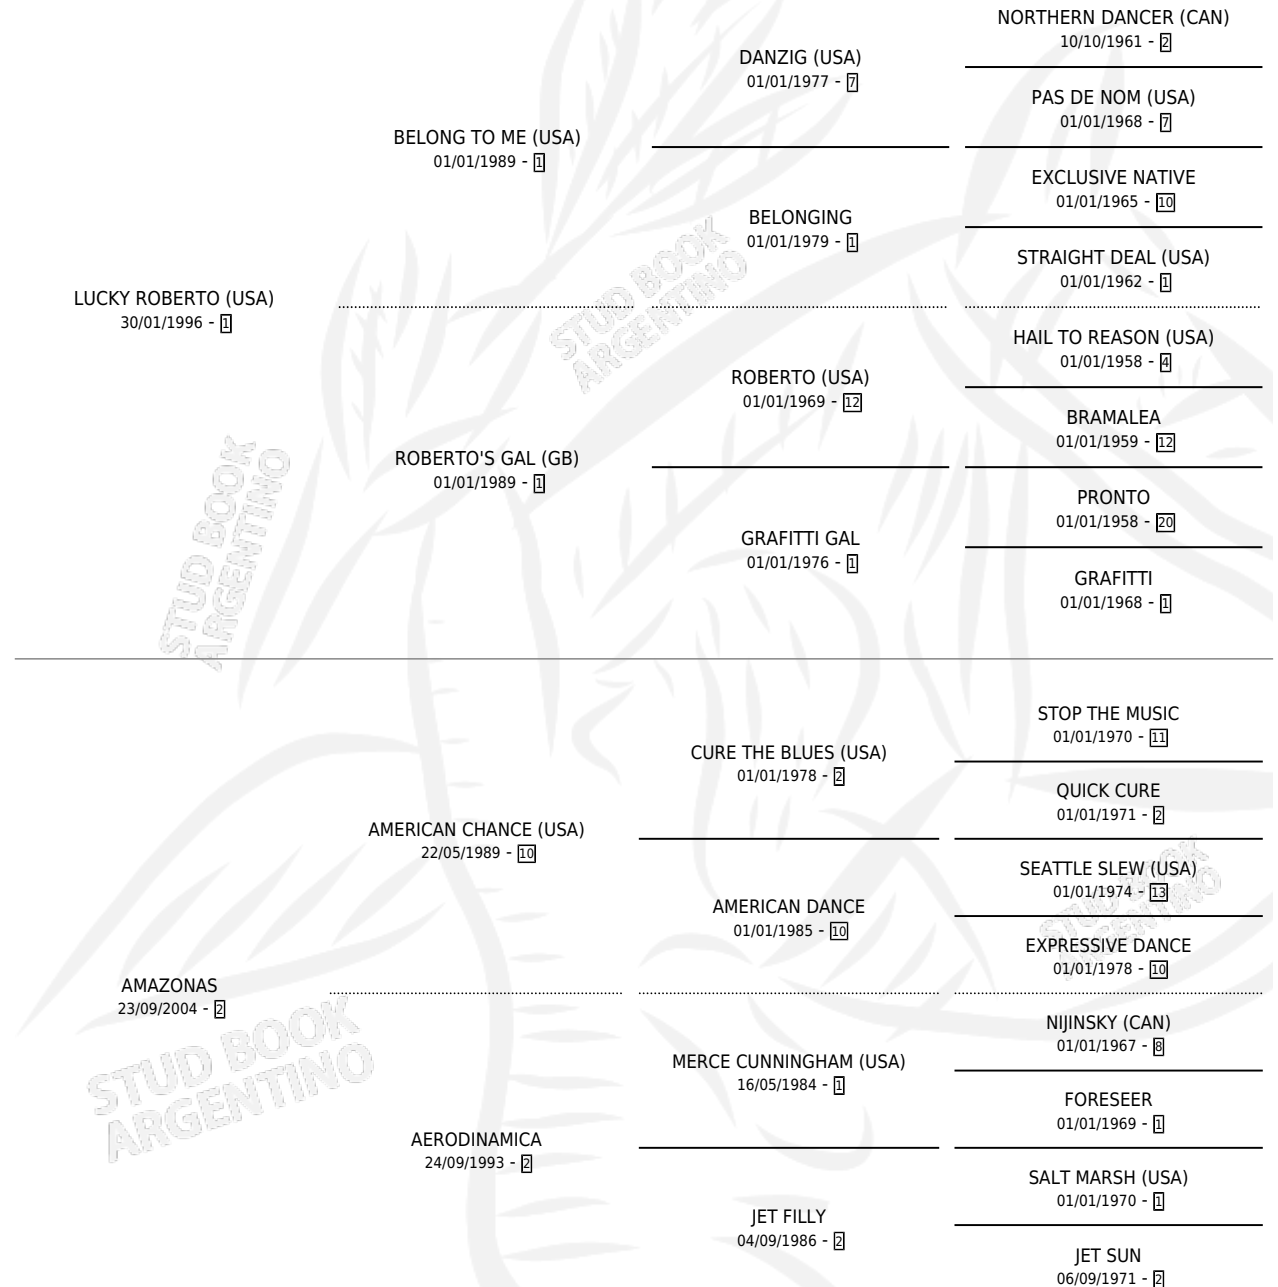

FIRENZINA

por **LUCKY ROBERTO (USA)** y **AMAZONAS** por **AMERICAN CHANCE (USA)**

Argentina · Hembra · Zaino Doradillo · SP · 18/08/2011
Familia 2-g · Volumen 41

ESTADO

TIPIFICACIÓN SANGUÍNEA	X
TIPIFICACIÓN POR ADN	✓
PASAPORTE	✓
IDENTIFICACIÓN POR MICROCHIP	✓
REPRODUCTOR	✓

Lugar de nacimiento: Don Bruno - Ex la Estriba
Criador: Bracali Alberto B.

~

HIJOS

	MACHOS	HEMBRAS
4 NACIERON	1	3
2 CORRIERON	1	1

SIN ACTUACIONES

PEDIGREE

CAMPAÑA

Solo carreras oficiales de Argentina