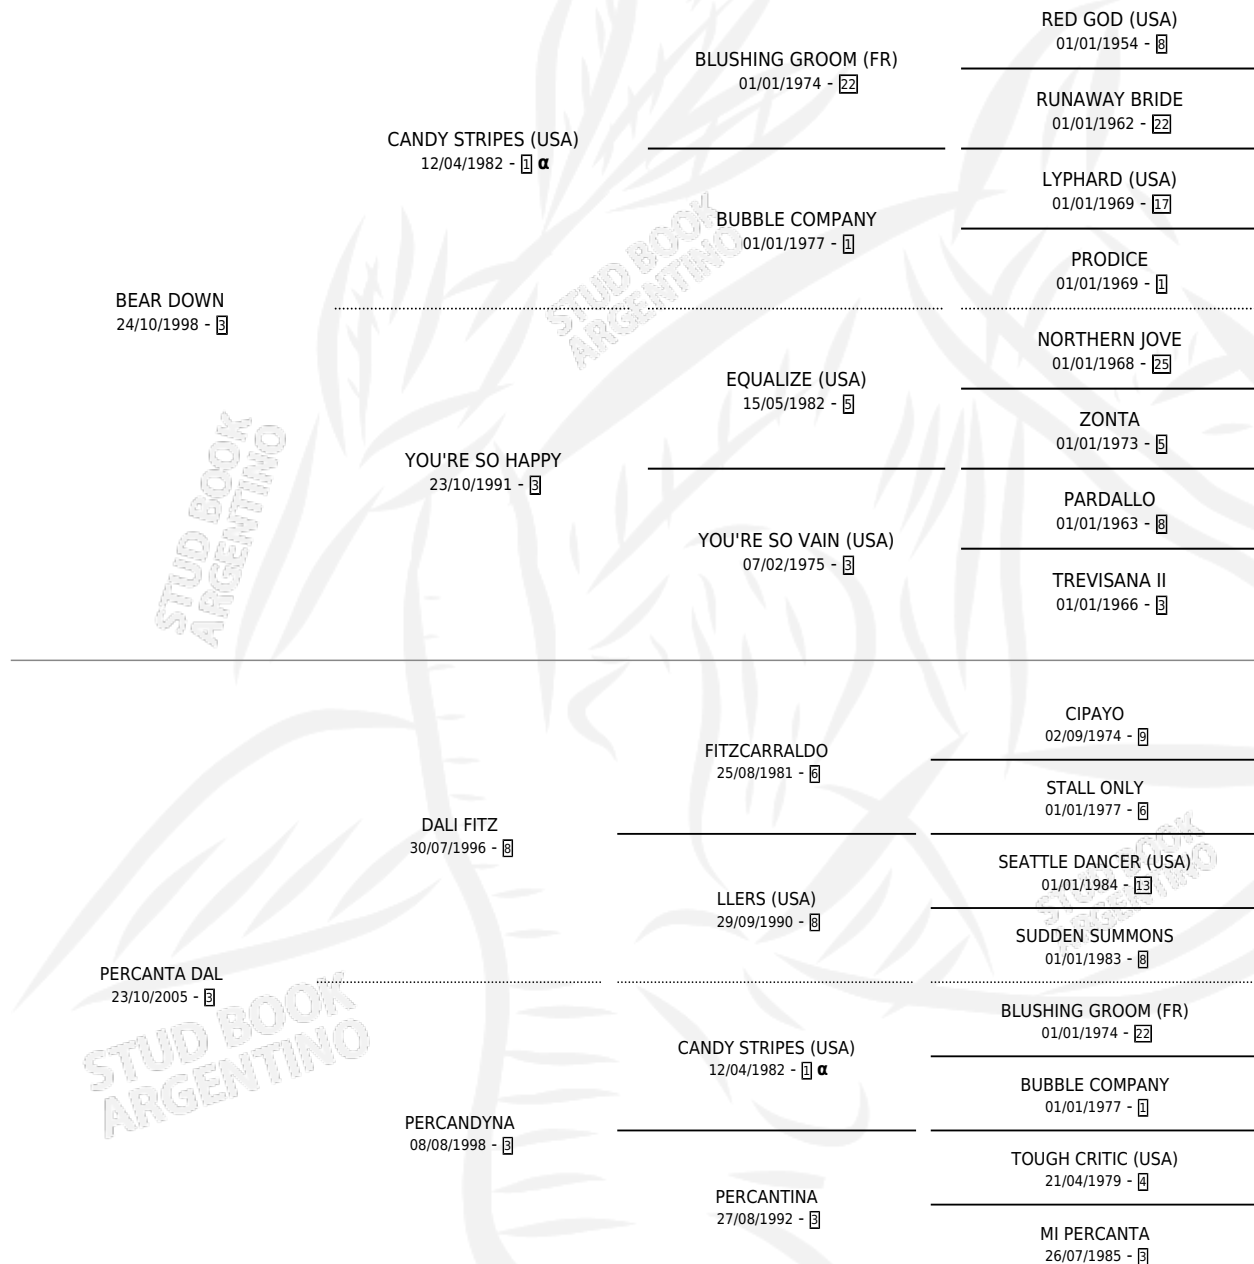

AMIGO LUNFARDO

por BEAR DOWN y PERCANTA DAL por DALI FITZ

Argentina · Macho · Alazan · SP · 15/08/2011
Familia 3-h · Volumen 41

ESTADO

TIPIFICACIÓN SANGUÍNEA	X
TIPIFICACIÓN POR ADN	✓
PASAPORTE	✓
IDENTIFICACIÓN POR MICROCHIP	✓
REPRODUCTOR	X

Lugar de nacimiento: El Manzano

Criador: El Manzano

PEDIGREE

INBREEDING : α

AMIGO LUNFARDO

Datos oficiales del Stud Book Argentino

Documento generado el 12/06/2026

studbook.org.ar