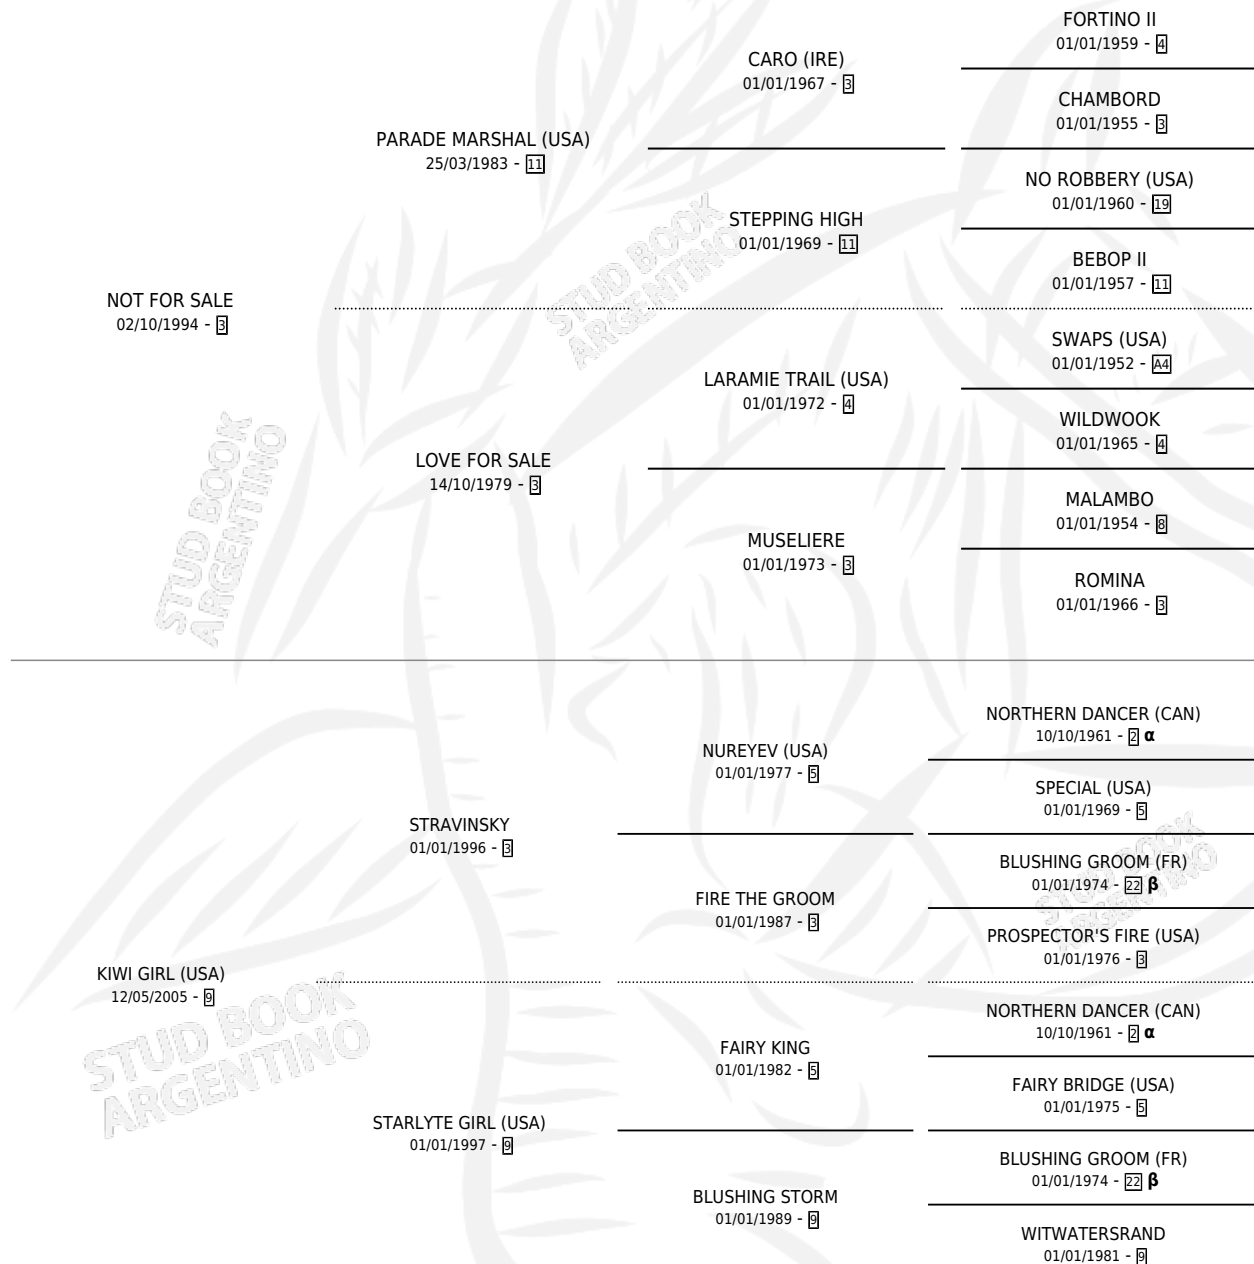

STRAWBERRY GIRL

por NOT FOR SALE y KIWI GIRL (USA) por STRAVINSKY

PEDIGREE

Argentina · Hembra · Zaino · SP · 16/08/2011
Familia 9 · Volumen 41

ESTADO

TIPIFICACIÓN SANGUÍNEA	X
TIPIFICACIÓN POR ADN	✓
PASAPORTE	✓
IDENTIFICACIÓN POR MICROCHIP	✓
REPRODUCTOR	X

Lugar de nacimiento: Rancho Lujan
Criador: Dellacasa Rafael

INBREEDING : α, β

STRAWBERRY GIRL

Datos oficiales del Stud Book Argentino

Documento generado el 26/05/2026

studbook.org.ar