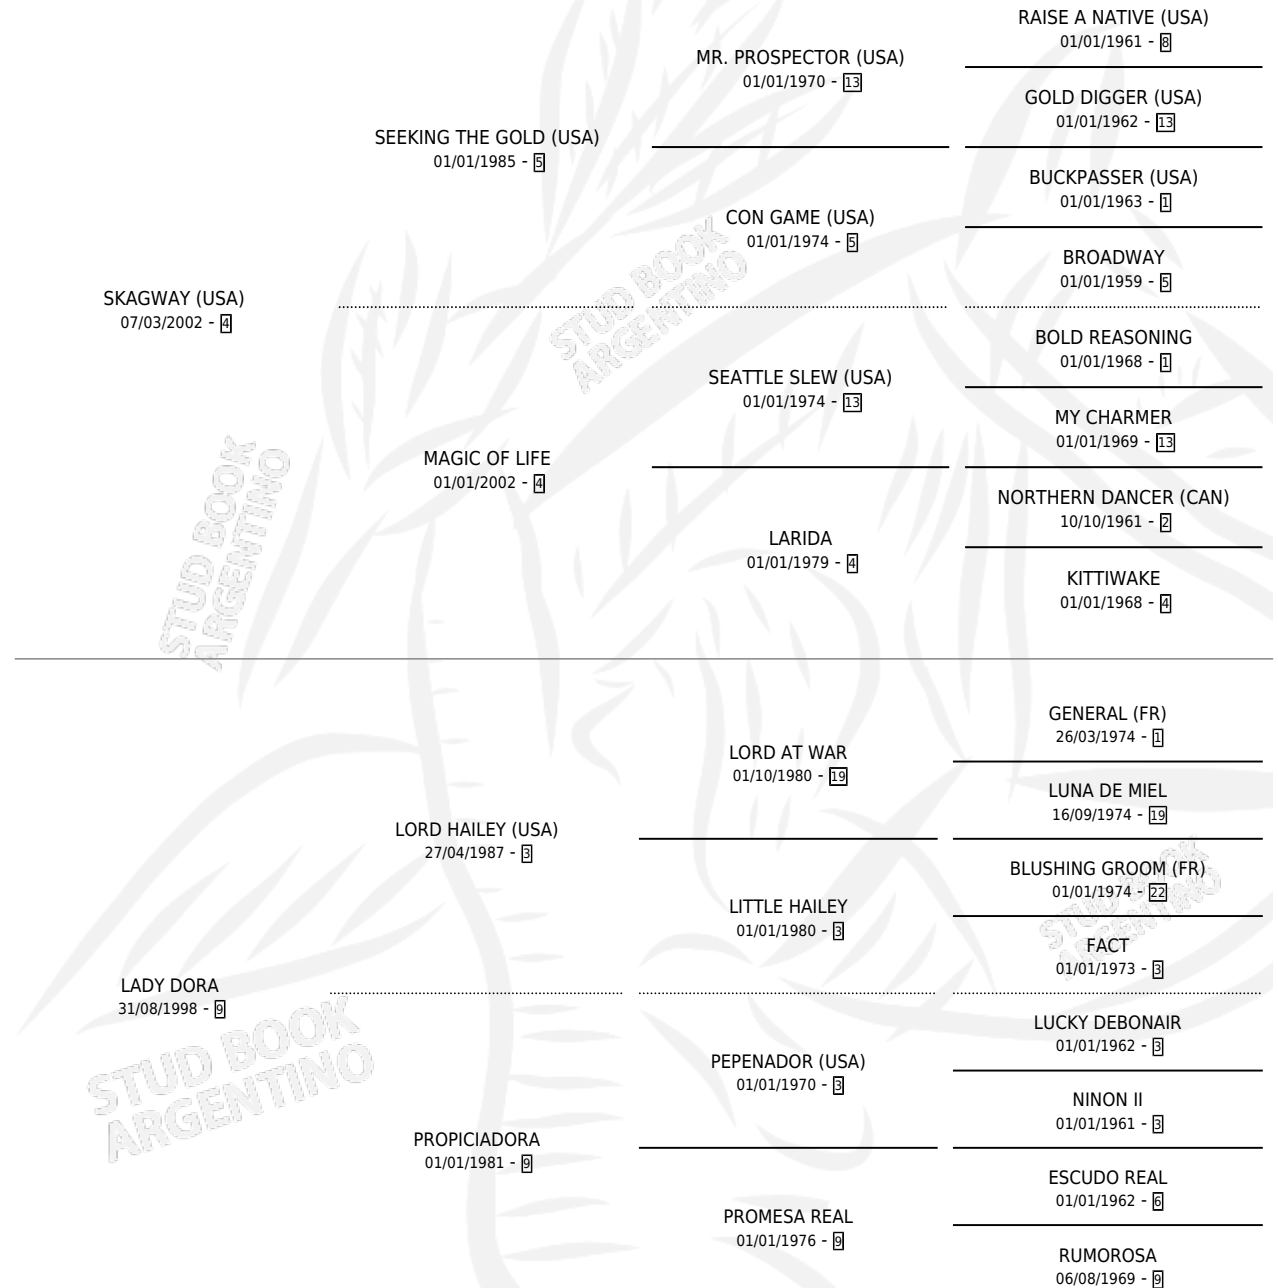

SKY DOR

por **SKAGWAY (USA)** y **LADY DORA** por **LORD HAILEY (USA)**

Argentina · Macho · Zaino · SP · 04/09/2011
Familia 9-g · Volumen 41

ESTADO

TIPIFICACIÓN SANGUÍNEA	X
TIPIFICACIÓN POR ADN	✓
PASAPORTE	✓
IDENTIFICACIÓN POR MICROCHIP	✓
REPRODUCTOR	X

Lugar de nacimiento: Los Prados

Criador: Los Prados

PEDIGREE

CAMPAÑA

Solo carreras oficiales de Argentina

POR EDAD

EDAD	CC	1°	2°	3°	4°	5°	NP	CLC	CLG	CLCG1	CLGG1	IMPORTE	GANANCIA / CC
3 AÑOS	3	0	0	0	0	0	3	0	0	0	0	\$0	\$0
TOTALES	3	0	0	0	0	0	3	0	0	0	0	\$0	\$0
%		0.0%	0.0%	0.0%	0.0%	0.0%	100%	0.0%	0.0%	0.0%	0.0%		