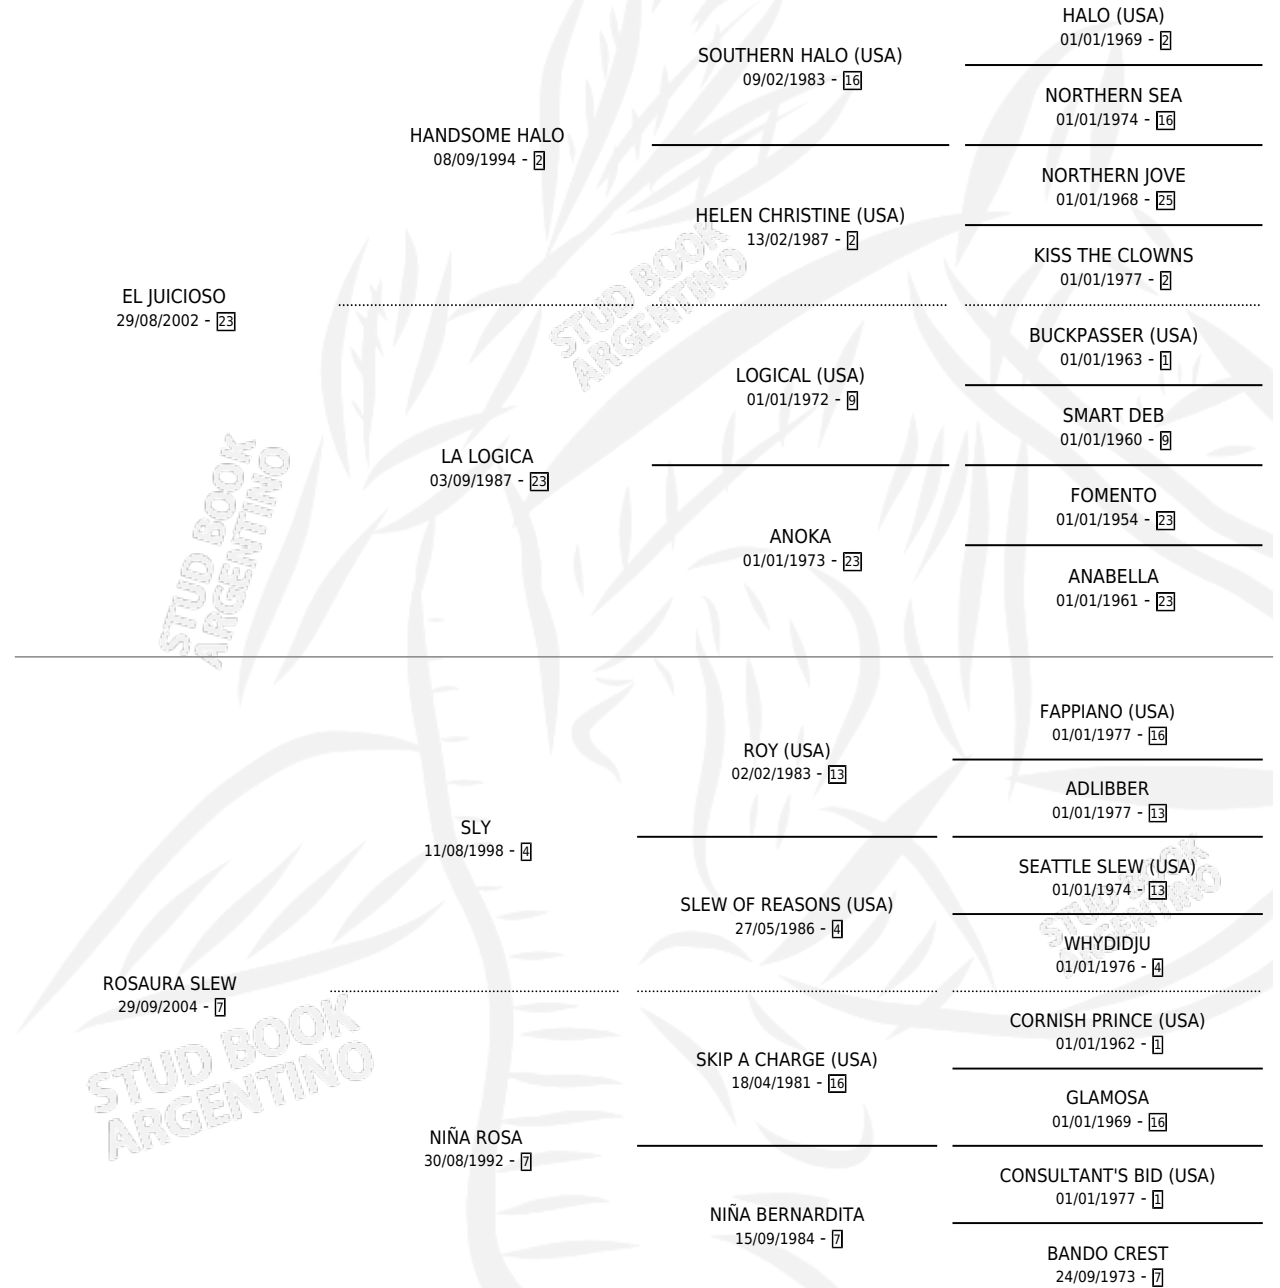

RONNY ROCK

por EL JUICIOSO y ROSAURA SLEW por SLY

Argentina · Macho · Zaino · SP · 25/08/2011
Familia 7 · Volumen 41

ESTADO

TIPIFICACIÓN SANGUÍNEA	X
TIPIFICACIÓN POR ADN	X
PASAPORTE	X
IDENTIFICACIÓN POR MICROCHIP	X
REPRODUCTOR	X

Lugar de nacimiento: Capricornio

Criador: Capricornio

PEDIGREE

RONNY ROCK

Datos oficiales del Stud Book Argentino

Documento generado el 05/05/2026

studbook.org.ar