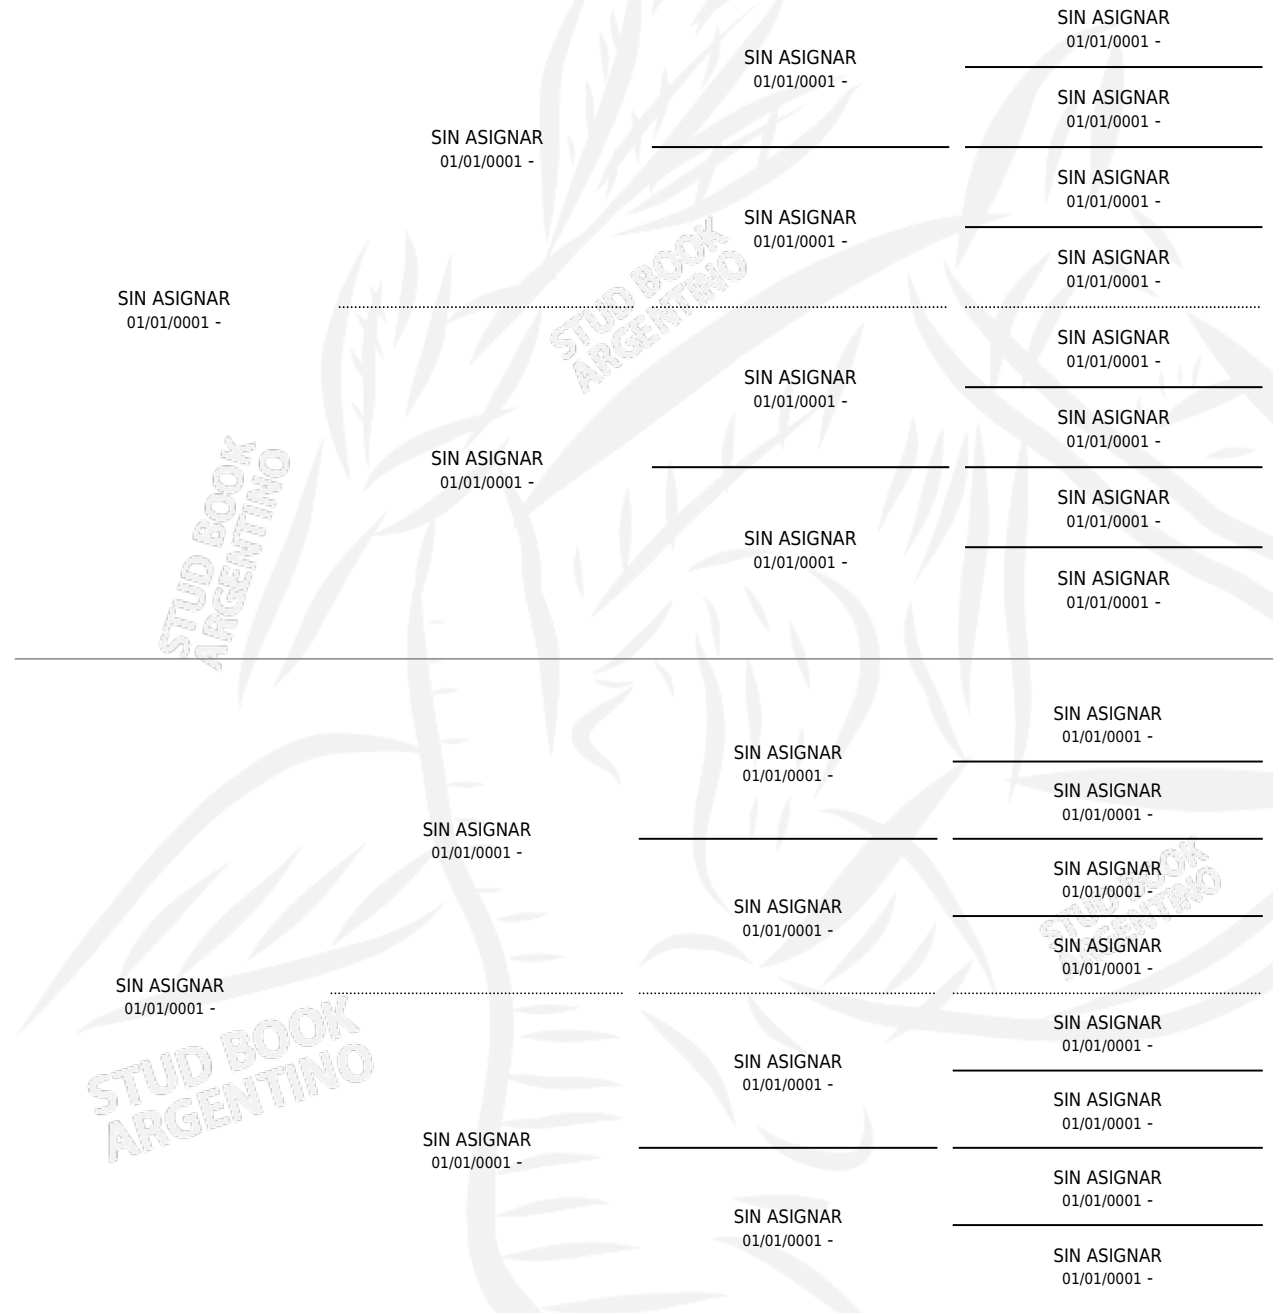

HALINTI

por SIN ASIGNAR y SIN ASIGNAR por SIN ASIGNAR

Argentina · Hembra · Alazan · AA · 30/08/1976
Familia · Volumen 29

ESTADO

TIPIFICACIÓN SANGUÍNEA	X
TIPIFICACIÓN POR ADN	X
PASAPORTE	X
IDENTIFICACIÓN POR MICROCHIP	X
REPRODUCTOR	✓

Lugar de nacimiento: Campo particular

Criador: Sin dato

PEDIGREE