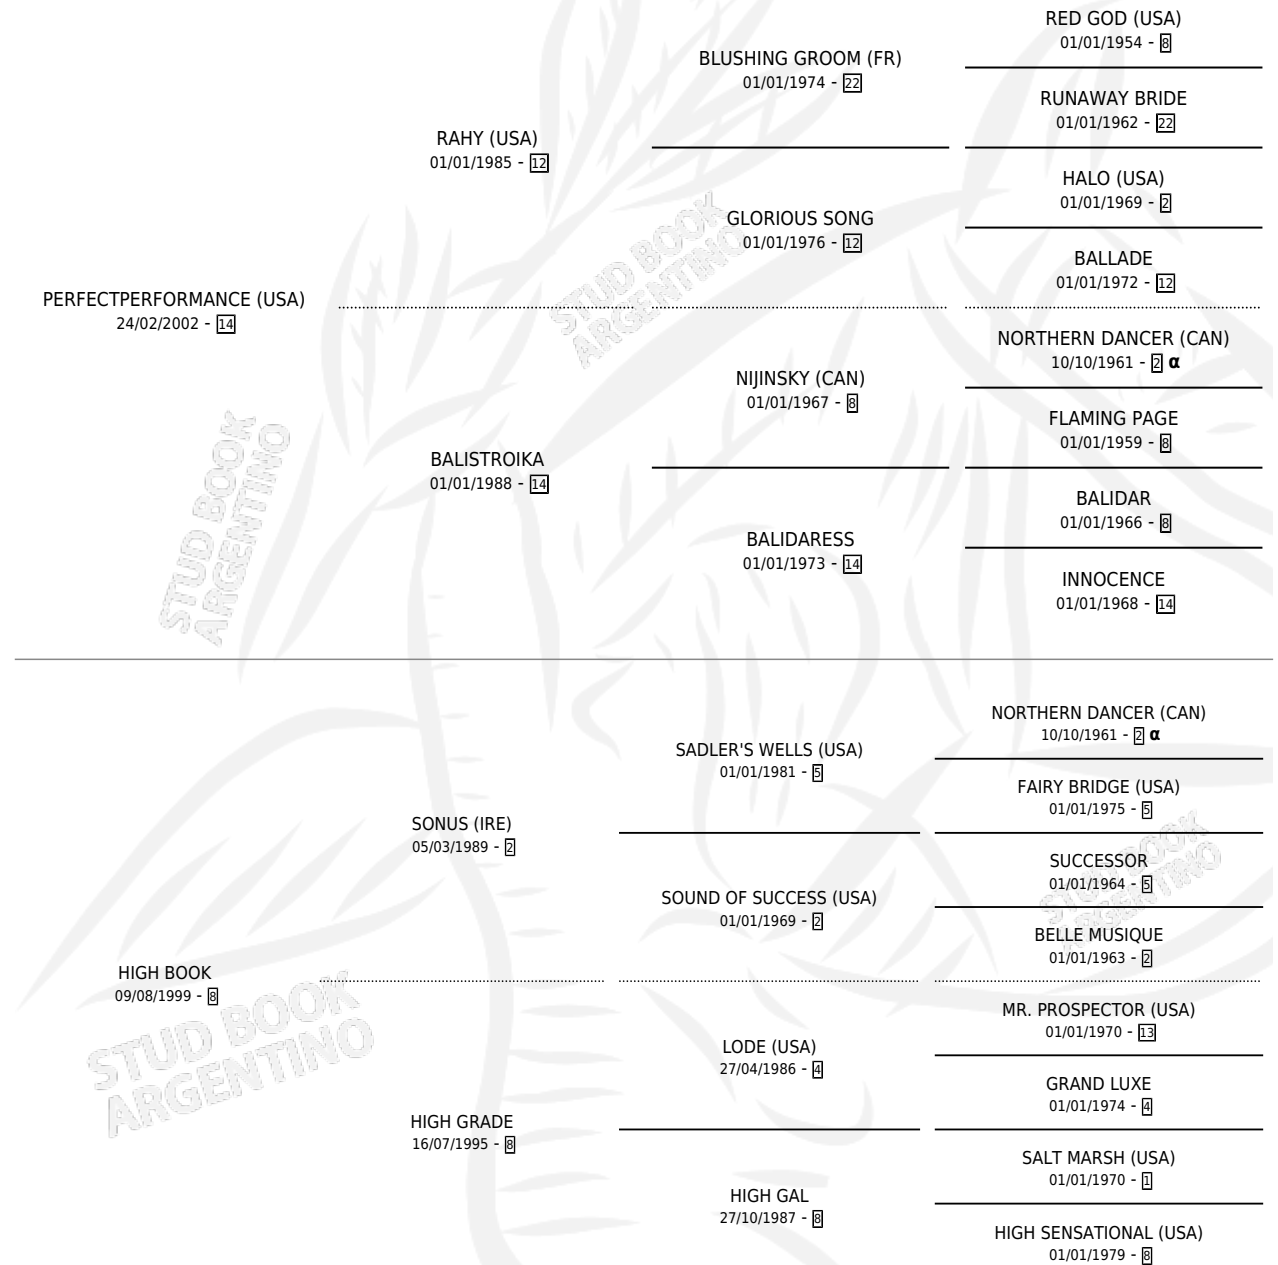

TEMBO

por **PERFECTPERFORMANCE (USA)** y **HIGH BOOK** por **SONUS (IRE)**

Argentina · Macho · Alazan · SP · 11/09/2011
Familia 8-d · Volumen 41

ESTADO

TIPIFICACIÓN SANGUÍNEA	X
TIPIFICACIÓN POR ADN	✓
PASAPORTE	✓
IDENTIFICACIÓN POR MICROCHIP	✓
REPRODUCTOR	X

Lugar de nacimiento: Gran Amigo
Criador: Gran Amigo

PEDIGREE

INBREEDING : α

CAMPAÑA

Solo carreras oficiales de Argentina

POR EDAD

EDAD	CC	1°	2°	3°	4°	5°	NP	CLC	CLG	CLCG1	CLGG1	IMPORTE	GANANCIA / CC
2 AÑOS	3	0	0	0	0	0	3	0	0	0	0	\$2,400	\$800
3 AÑOS	3	0	1	0	0	0	2	0	0	0	0	\$18,000	\$6,000
4 AÑOS	2	0	0	0	0	0	2	0	0	0	0	\$3,466	\$1,733
TOTALES	8	0	1	0	0	0	7	0	0	0	0	\$23,866	\$2,983
%		0.0%	12.5%	0.0%	0.0%	0.0%	87.5%	0.0%	0.0%	0.0%	0.0%		

Placés en La Plata en 8 carreras disputadas.

POR DISTANCIA

HIPODROMO	CC	1°	2°	3°	4°	5°	NP	CLC	CLG	CLCG1	CLGG1	IMPORTE
LA PLATA	7	0	1	0	0	0	6	0	0	0	0	\$23,866
1400 MTS	4	0	1	0	0	0	3	0	0	0	0	\$23,866
1600 MTS	2	0	0	0	0	0	2	0	0	0	0	\$0
1200 MTS	1	0	0	0	0	0	1	0	0	0	0	\$0
SAN ISIDRO	1	0	0	0	0	0	1	0	0	0	0	\$0
1800 MTS	1	0	0	0	0	0	1	0	0	0	0	\$0