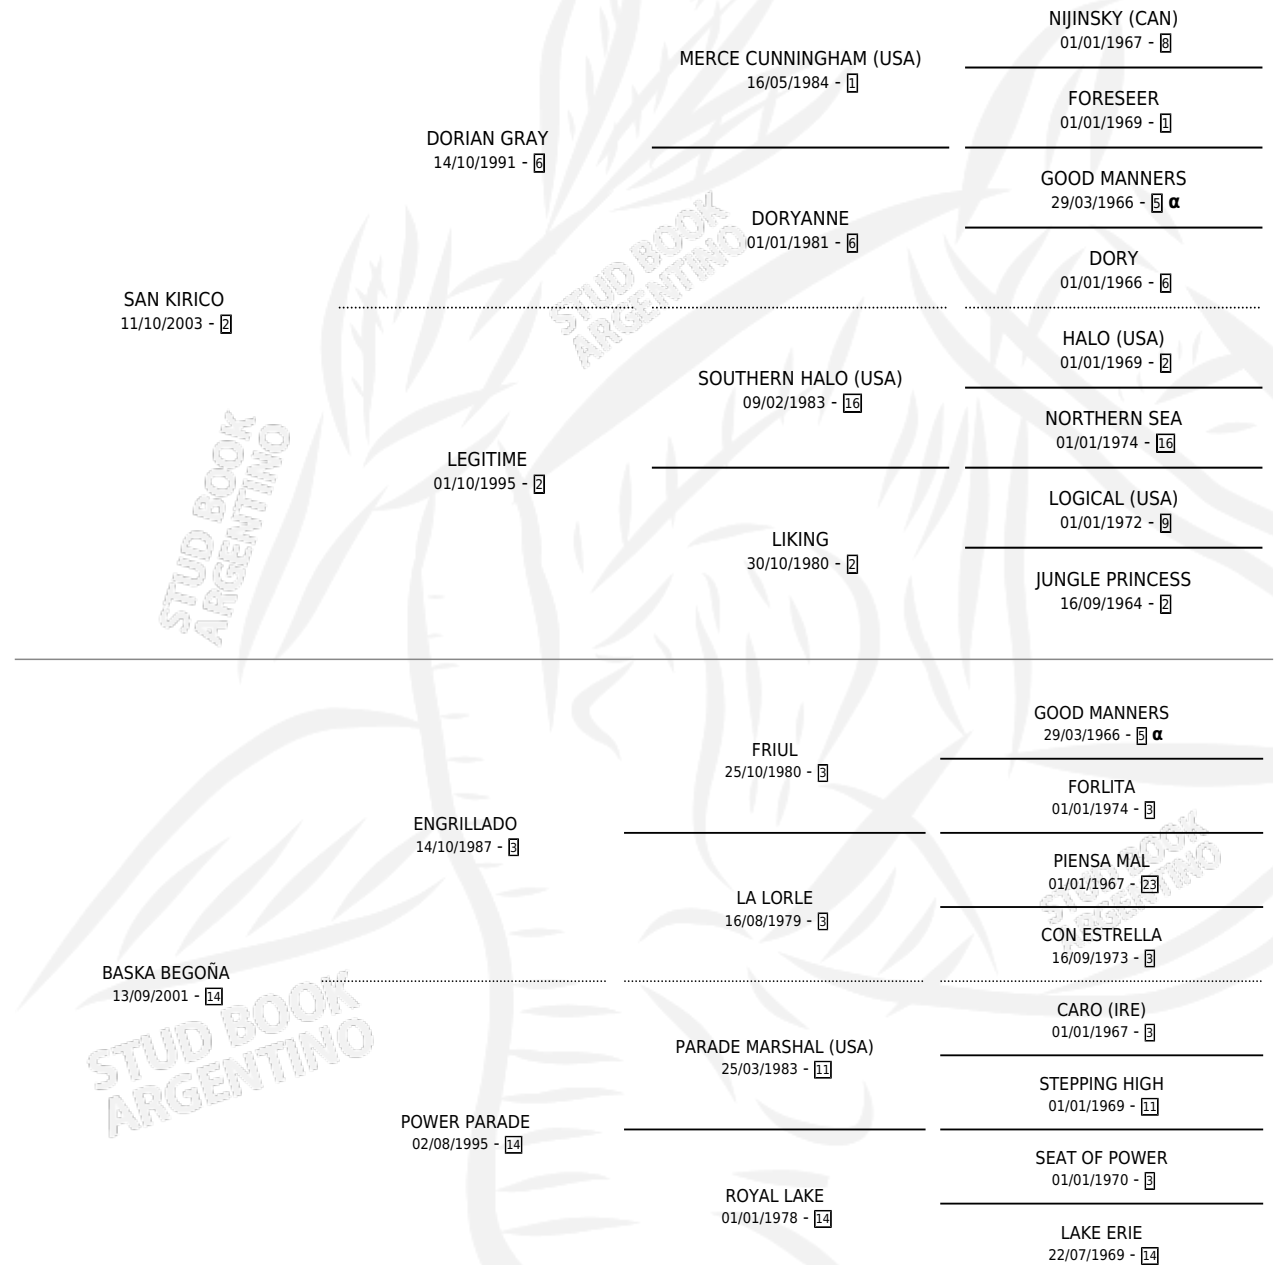

SAN VALENTIN

por SAN KIRICO y BASKA BEGOÑA por ENGRILLADO

Argentina · Macho · Zaino · SP · 31/08/2011
Familia 14-f · Volumen 41

ESTADO

TIPIFICACIÓN SANGUÍNEA	X
TIPIFICACIÓN POR ADN	✓
PASAPORTE	✓
IDENTIFICACIÓN POR MICROCHIP	✓
REPRODUCTOR	X

Lugar de nacimiento: Masama

Criador: Masama

PEDIGREE

INBREEDING : α

CAMPAÑA

Solo carreras oficiales de Argentina

POR EDAD

EDAD	CC	1°	2°	3°	4°	5°	NP	CLC	CLG	CLCG1	CLGG1	IMPORTE	GANANCIA / CC
3 AÑOS	2	1	0	0	1	0	0	1	0	0	0	\$80,000	\$40,000
4 AÑOS	2	0	0	0	0	1	1	0	0	0	0	\$3,250	\$1,625
TOTALES	4	1	0	0	1	1	1	1	0	0	0	\$83,250	\$20,813
%		25.0%	0.0%	0.0%	25.0%	25.0%	25.0%	25.0%	0.0%	0.0%	0.0%		

Ganador en Palermo - \$83,250, a los 3 años, incluso 4to Encuentro Prov. **[L]1**.

POR DISTANCIA

HIPODROMO	CC	1°	2°	3°	4°	5°	NP	CLC	CLG	CLCG1	CLGG1	IMPORTE
PALERMO	4	1	0	0	1	1	1	1	0	0	0	\$83,250
1000 MTS	4	1	0	0	1	1	1	1	0	0	0	\$83,250