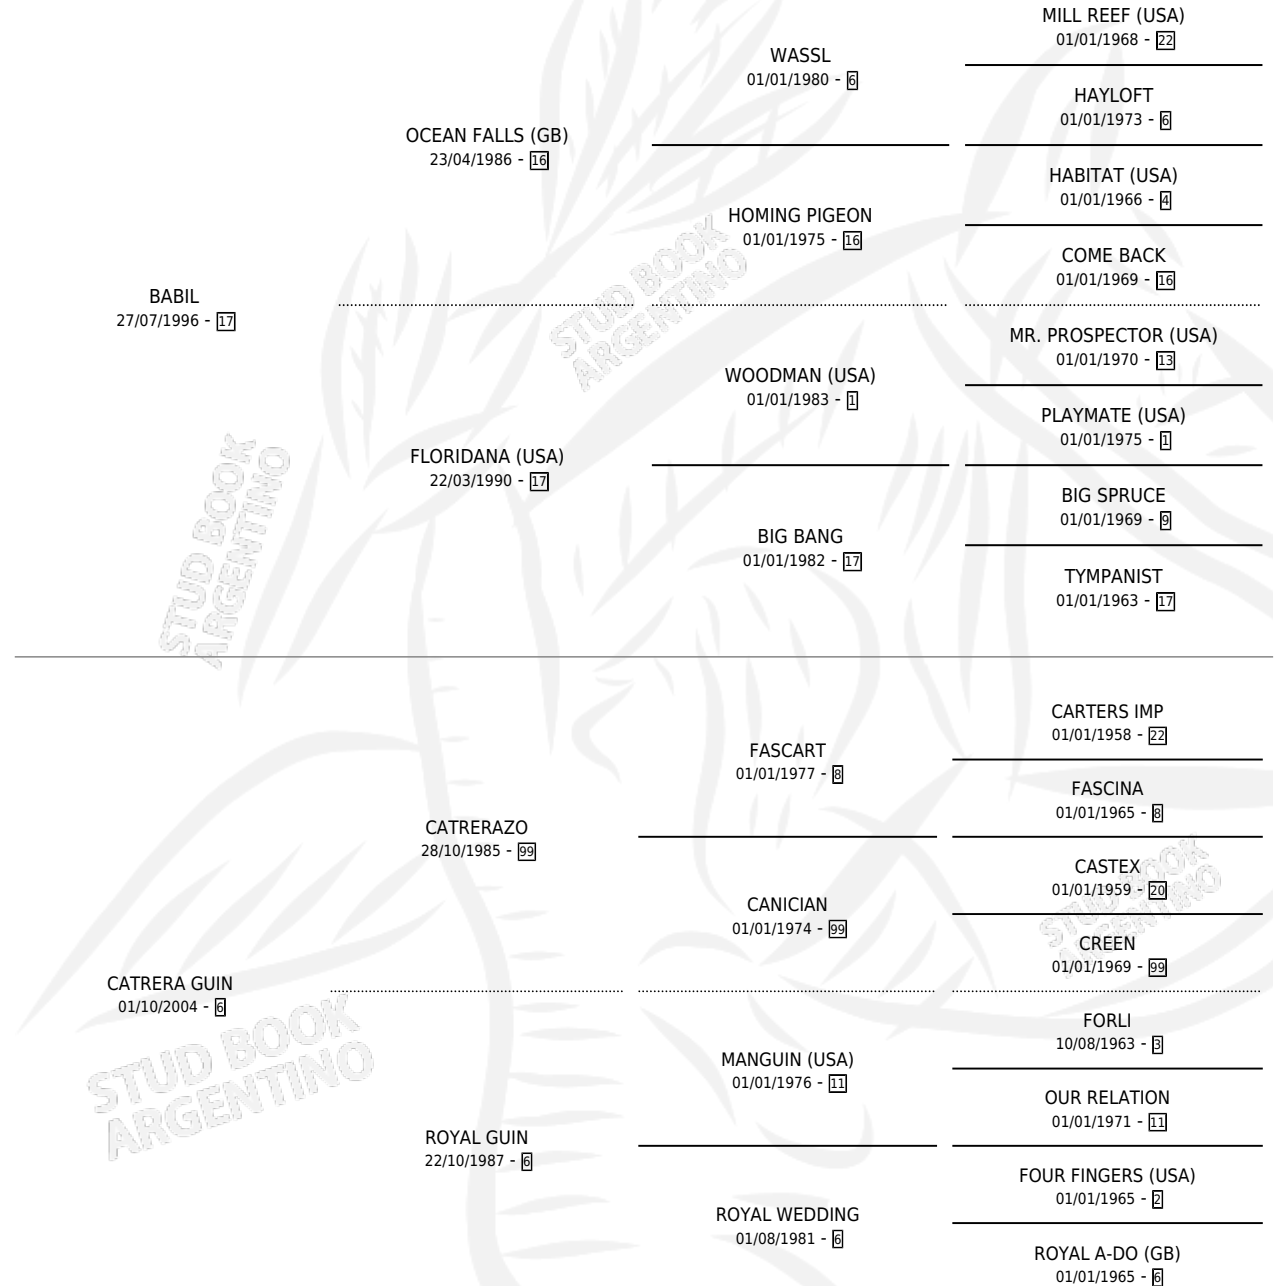

BYLI MANDINGA

por **BABIL** y **CATRERA GUIN** por **CATRERAZO**

Argentina · Macho · Zaino Negro · SP · 25/07/2011
Familia 6-d · Volumen 41

ESTADO

TIPIFICACIÓN SANGUÍNEA	X
TIPIFICACIÓN POR ADN	X
PASAPORTE	X
IDENTIFICACIÓN POR MICROCHIP	X
REPRODUCTOR	X

Lugar de nacimiento: Serodino

Criador: Sin dato

PEDIGREE

BYLI MANDINGA

Datos oficiales del Stud Book Argentino

Documento generado el 08/05/2026

studbook.org.ar