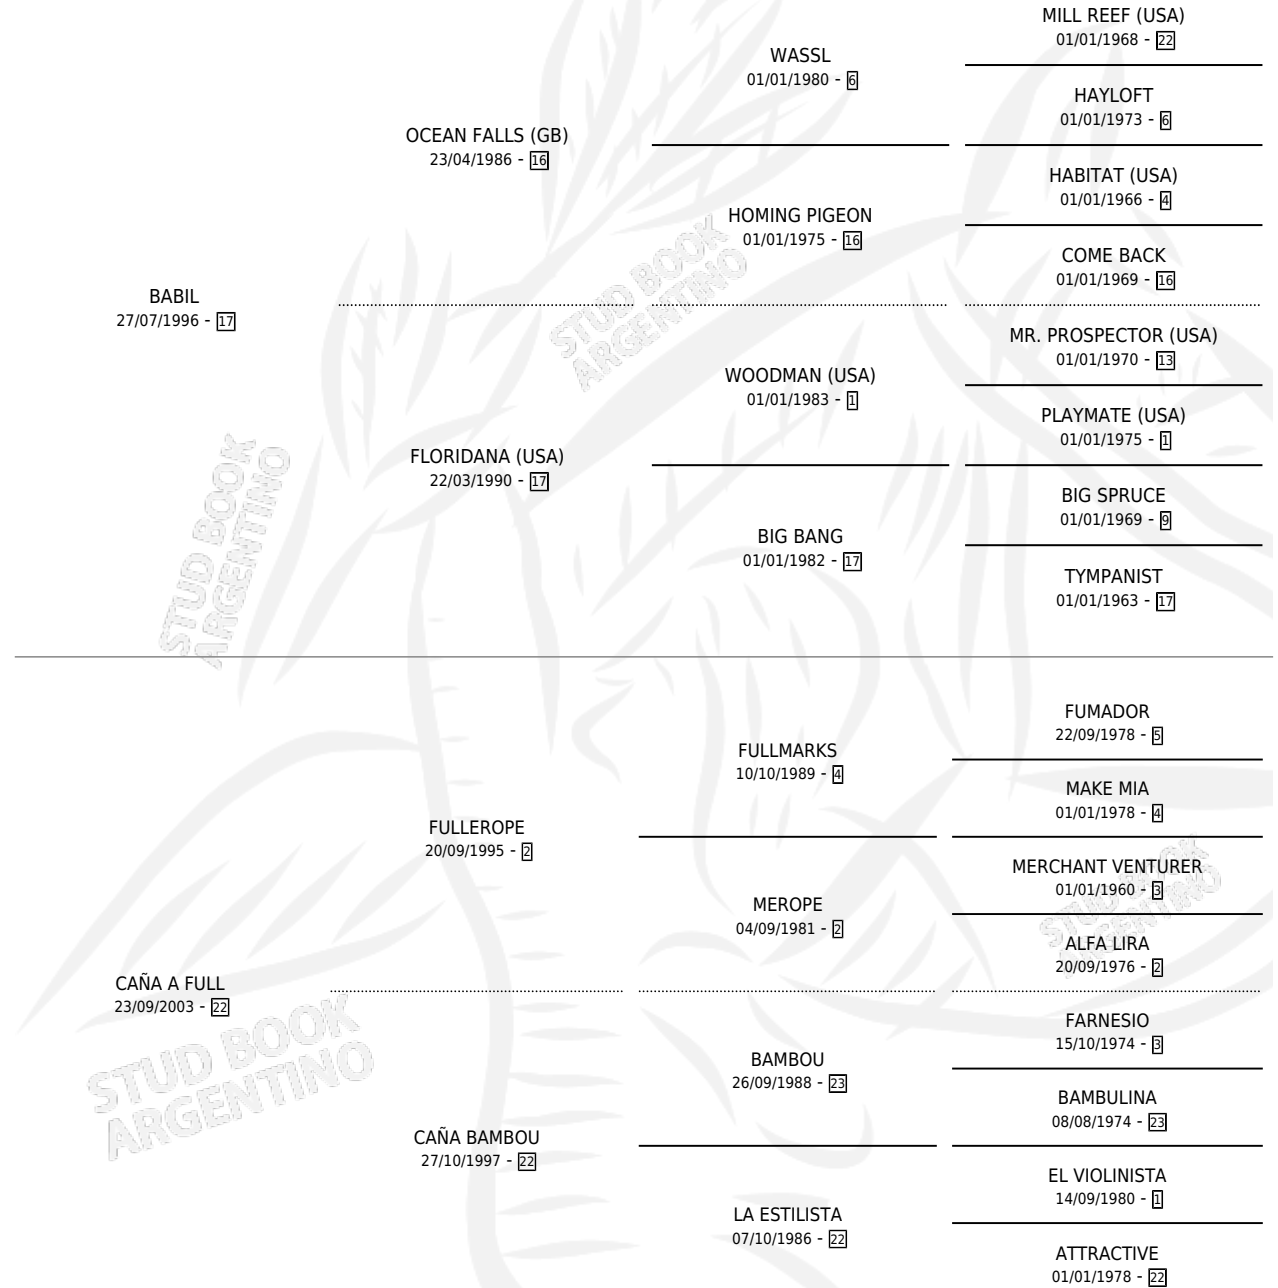

# DAME TIEMPO

por **BABIL** y **CAÑA A FULL** por **FULLEROPE**

Argentina · Hembra · Zaino Colorado · SP · 26/07/2011  
Familia 22-d · Volumen 41

## ESTADO

TIPIFICACIÓN SANGUÍNEA	X
TIPIFICACIÓN POR ADN	X
PASAPORTE	X
IDENTIFICACIÓN POR MICROCHIP	X
REPRODUCTOR	X

**Lugar de nacimiento:** Serodino

**Criador:** Sin dato

## PEDIGREE