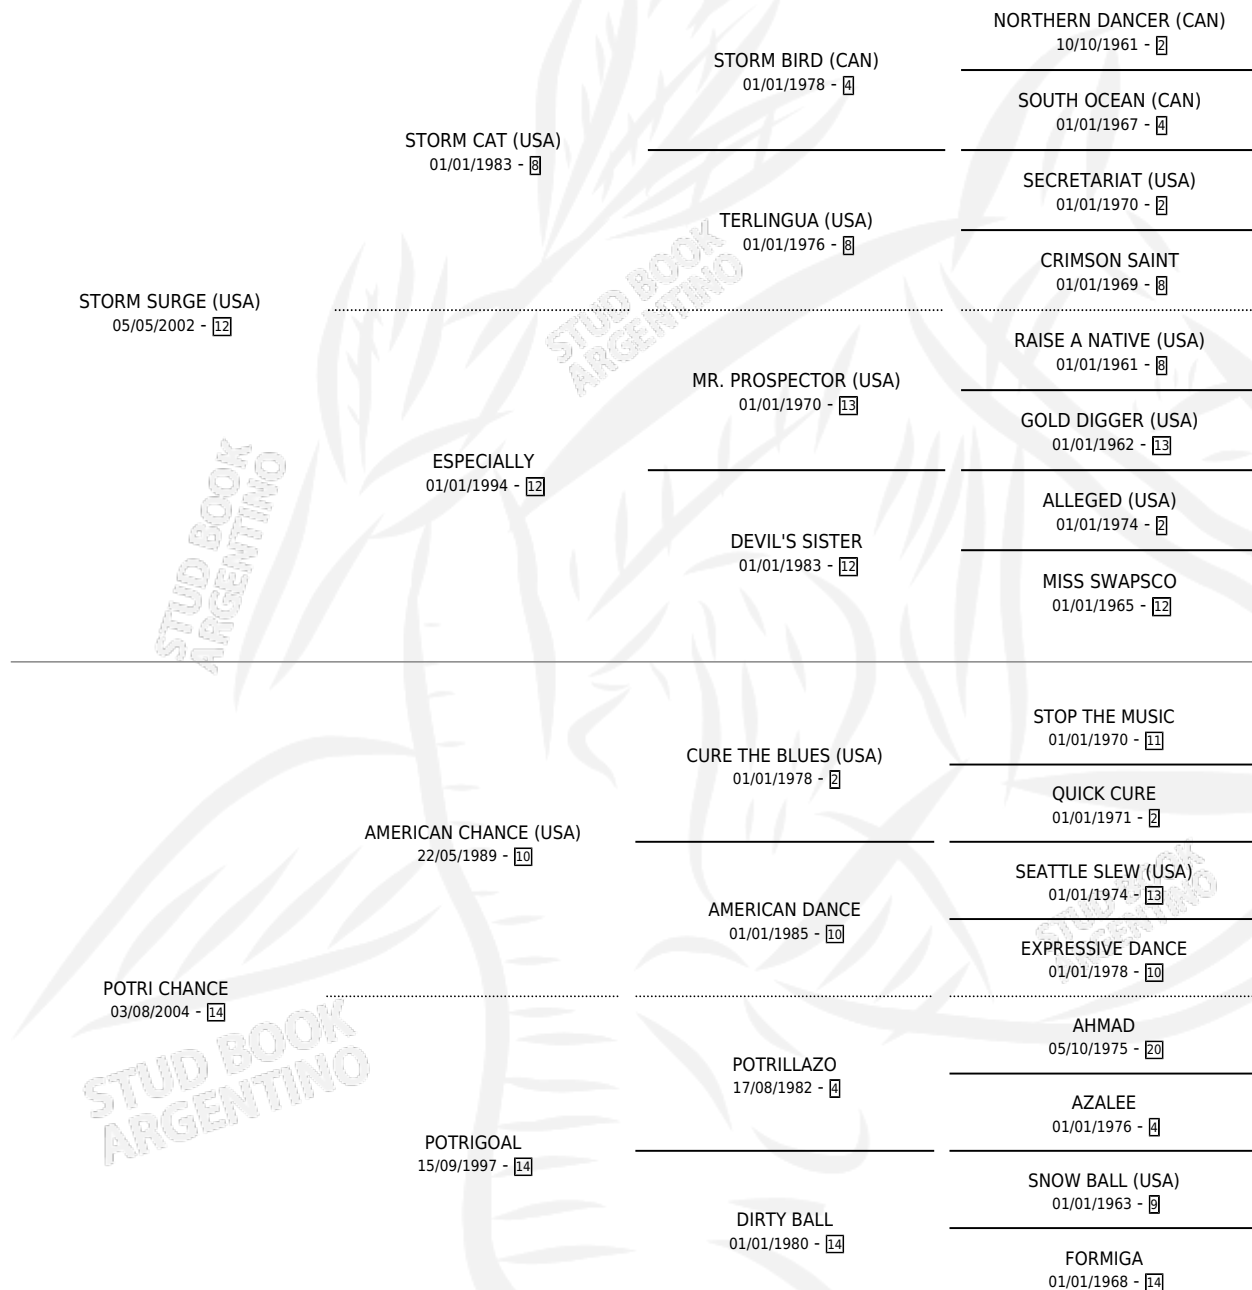

TODO A CHANCE

por **STORM SURGE (USA)** y **POTRI CHANCE** por
AMERICAN CHANCE (USA)

Argentina · Hembra · Zaino · SP · 06/09/2011
Familia 14-a · Volumen 41

ESTADO

TIPIFICACIÓN SANGUÍNEA	X
TIPIFICACIÓN POR ADN	✓
PASAPORTE	✓
IDENTIFICACIÓN POR MICROCHIP	✓
REPRODUCTOR	X

Lugar de nacimiento: Penco Hue
Criador: Jaimes Ignacio

PEDIGREE

CAMPAÑA

Solo carreras oficiales de Argentina

POR EDAD

EDAD	CC	1°	2°	3°	4°	5°	NP	CLC	CLG	CLCG1	CLGG1	IMPORTE	GANANCIA / CC
3 AÑOS	5	0	1	0	1	1	2	0	0	0	0	\$21,200	\$4,240
4 AÑOS	7	1	0	1	0	1	4	0	0	0	0	\$45,380	\$6,483
TOTALES	12	1	1	1	1	2	6	0	0	0	0	\$66,580	\$5,548
%		8.3%	8.3%	8.3%	8.3%	16.7%	50.0%	0.0%	0.0%	0.0%	0.0%		