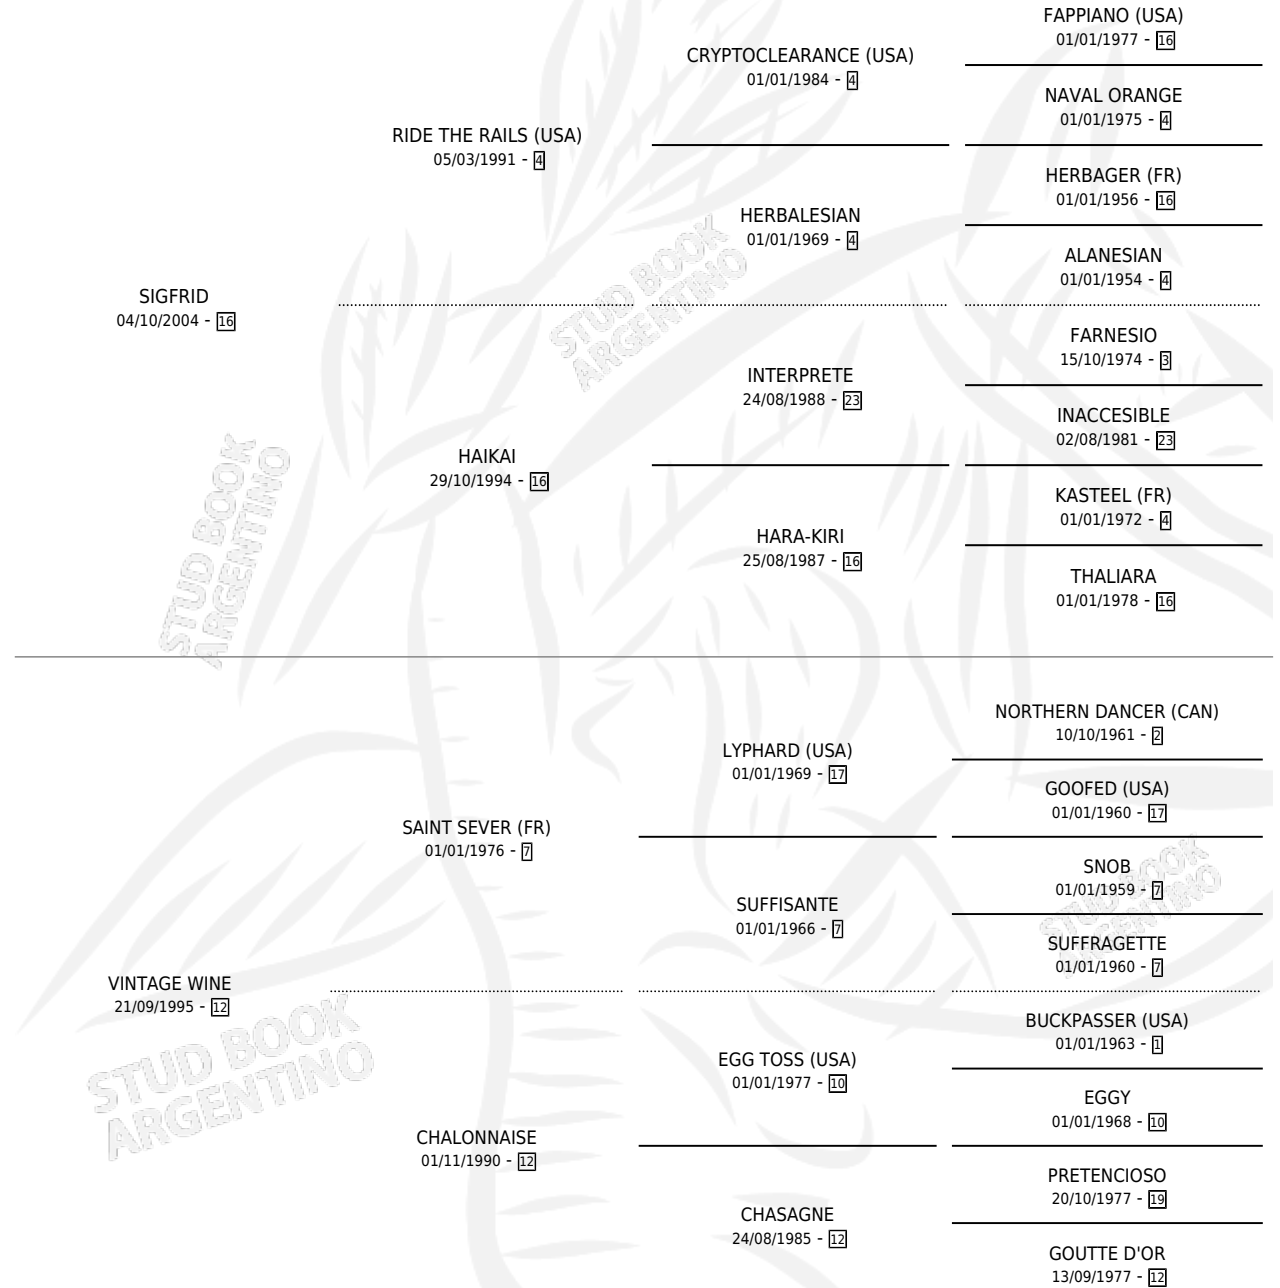

SIMU FROI

por SIGFRID y VINTAGE WINE por SAINT SEVER (FR)

Argentina · Macho · Zaino · SP · 09/09/2011
Familia 12-d · Volumen 41

ESTADO

TIPIFICACIÓN SANGUÍNEA	X
TIPIFICACIÓN POR ADN	✓
PASAPORTE	✓
IDENTIFICACIÓN POR MICROCHIP	✓
REPRODUCTOR	X

Lugar de nacimiento: Campo particular
Criador: Admiracion

PEDIGREE