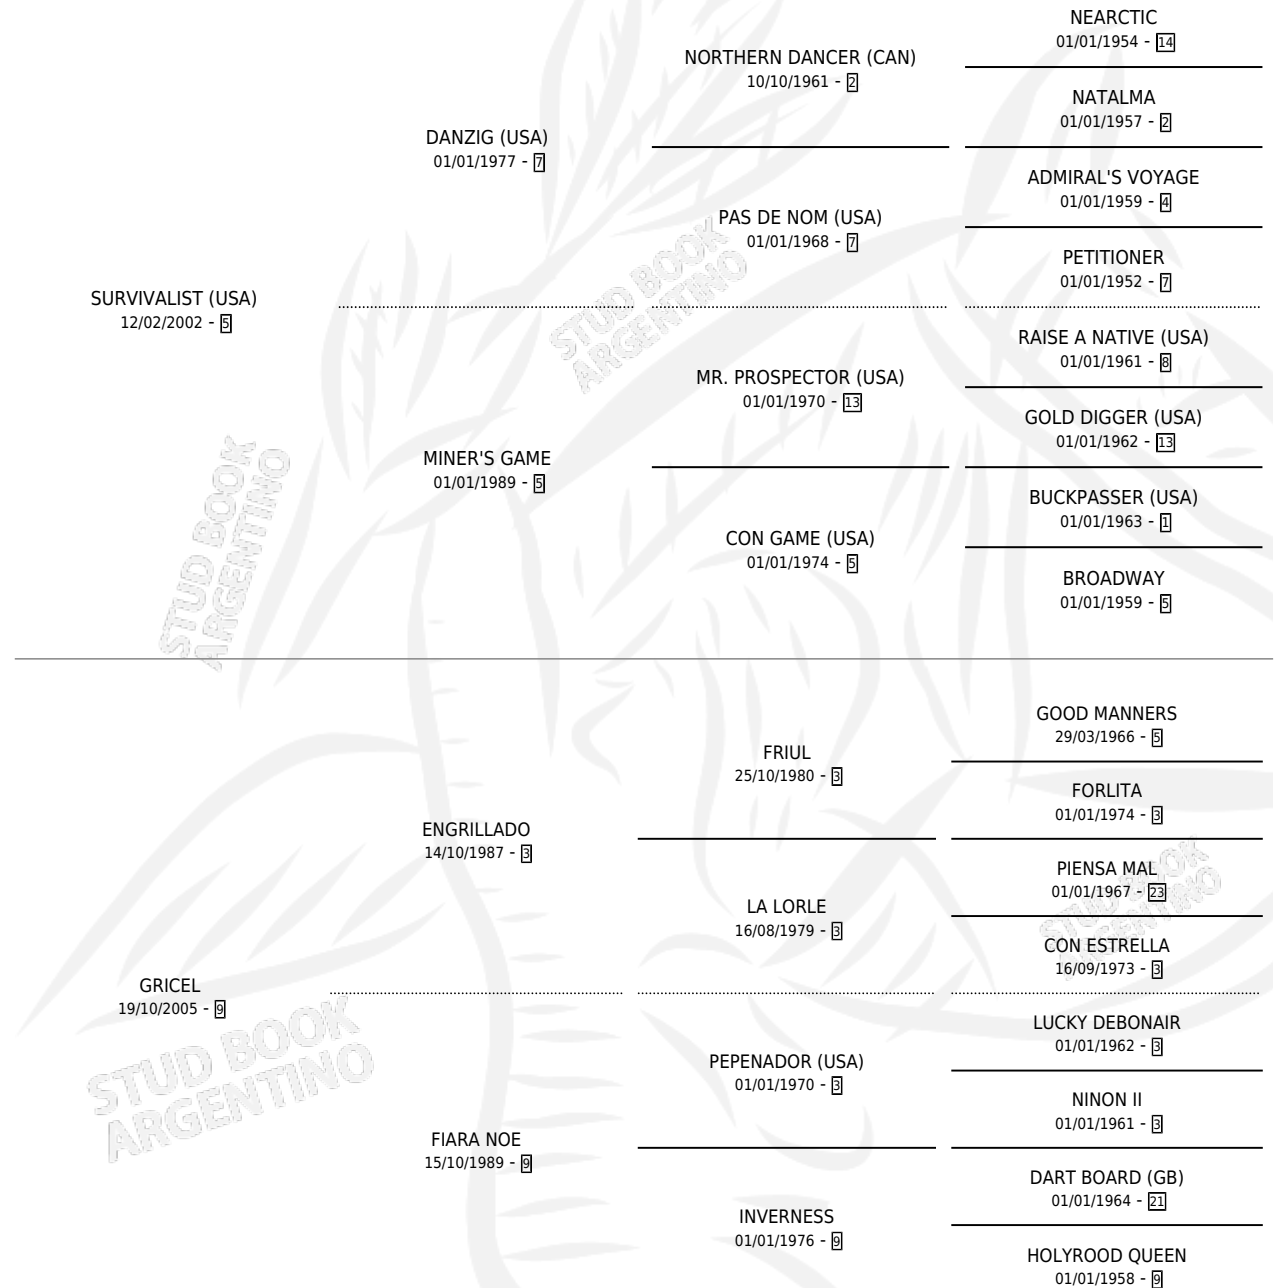

PASION VIVA

por SURVIVALIST (USA) y GRICEL por ENGRILLADO

Argentina · Hembra · Zaino · SP · 31/08/2011
Familia 9-h · Volumen 41

ESTADO

TIPIFICACIÓN SANGUÍNEA	X
TIPIFICACIÓN POR ADN	✓
PASAPORTE	✓
IDENTIFICACIÓN POR MICROCHIP	✓
REPRODUCTOR	✓

Lugar de nacimiento: La Numancia

Criador: La Numancia

PEDIGREE

CAMPAÑA

Solo carreras oficiales de Argentina

POR EDAD

EDAD	CC	1°	2°	3°	4°	5°	NP	CLC	CLG	CLCG1	CLGG1	IMPORTE	GANANCIA / CC
2 AÑOS	2	0	0	0	1	0	1	0	0	0	0	\$8,400	\$4,200
3 AÑOS	6	0	0	2	2	0	2	0	0	0	0	\$34,320	\$5,720
TOTALES	8	0	0	2	3	0	3	0	0	0	0	\$42,720	\$5,340
%		0.0%	0.0%	25.0%	37.5%	0.0%	37.5%	0.0%	0.0%	0.0%	0.0%		