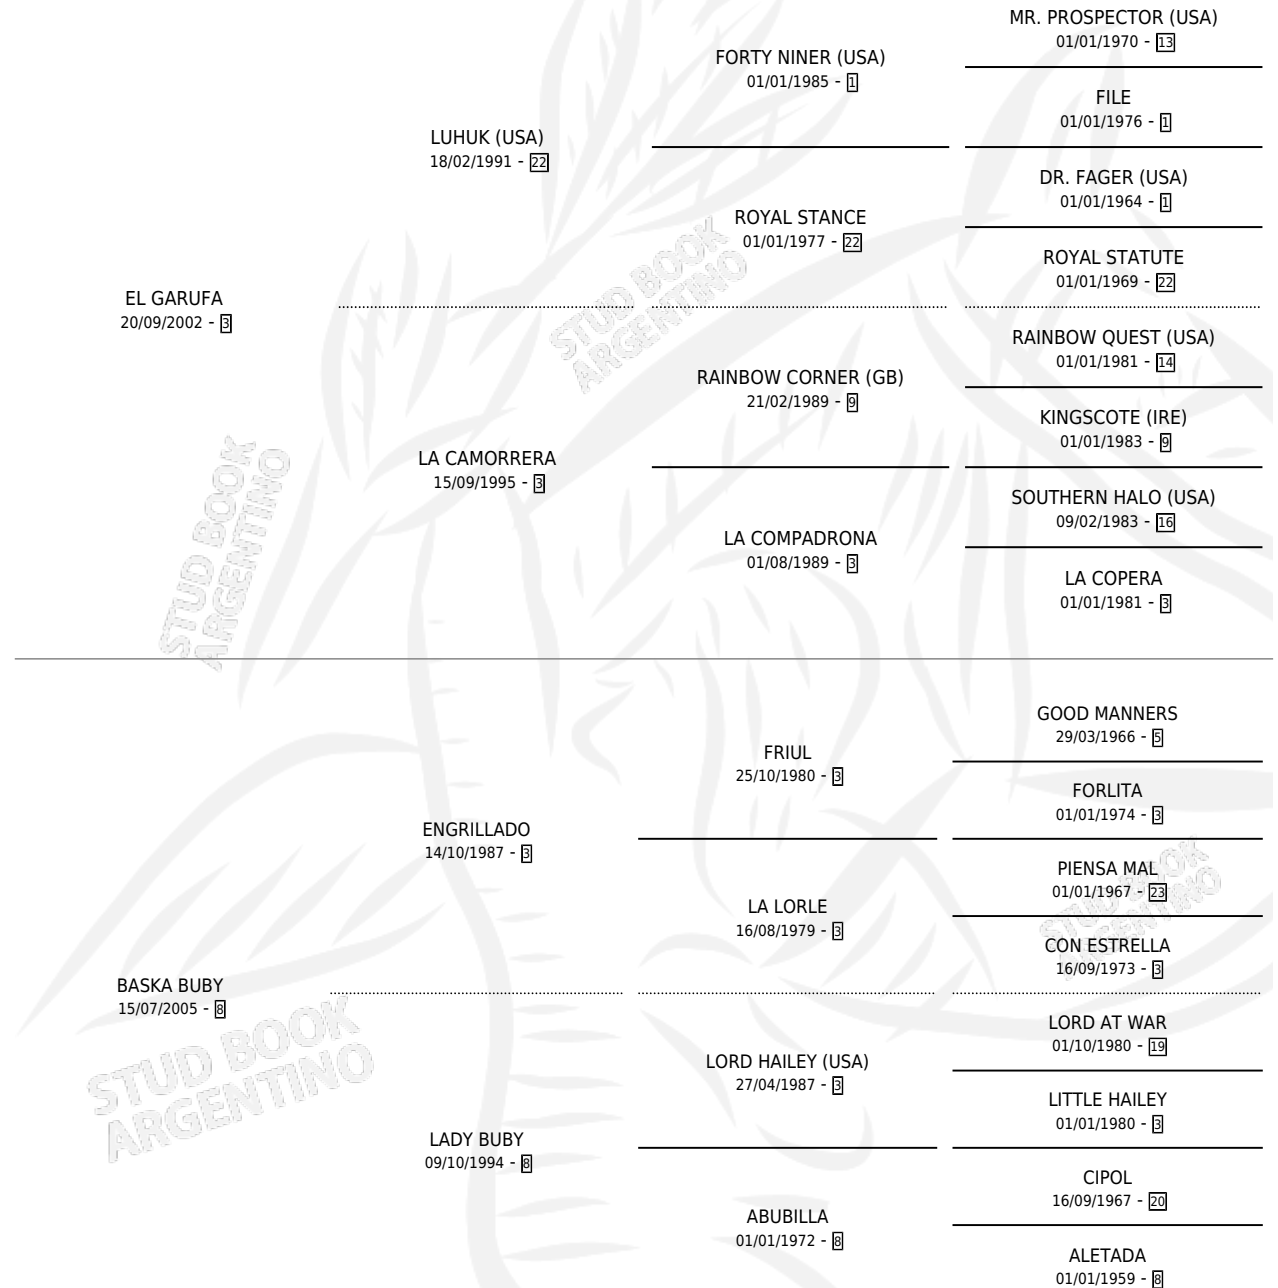

Lugar de nacimiento: Usasti

Criador: Usasti

~

HIJOS

	MACHOS	HEMBRAS
4 NACIERON	0	4
1 CORRIERON	0	1

SIN ACTUACIONES

PEDIGREE

CAMPAÑA

Solo carreras oficiales de Argentina

POR EDAD

EDAD	CC	1°	2°	3°	4°	5°	NP	CLC	CLG	CLCG1	CLGG1	IMPORTE	GANANCIA / CC
2 AÑOS	2	0	0	0	0	0	2	0	0	0	0	\$0	\$0
3 AÑOS	6	1	0	0	1	1	3	0	0	0	0	\$39,750	\$6,625
4 AÑOS	6	1	1	3	0	0	1	0	0	0	0	\$75,085	\$12,514
TOTALES	14	2	1	3	1	1	6	0	0	0	0	\$114,835	\$8,203
%		14.3%	7.1%	21.4%	7.1%	7.1%	42.9%	0.0%	0.0%	0.0%	0.0%		

Ganadora de 2 carreras en Palermo - \$114,835, a los 3 y 4 años.

POR DISTANCIA

HIPODROMO	CC	1°	2°	3°	4°	5°	NP	CLC	CLG	CLCG1	CLGG1	IMPORTE
SAN ISIDRO	7	0	1	3	0	0	3	0	0	0	0	\$35,085
1200 MTS	5	0	1	3	0	0	1	0	0	0	0	\$35,085
1600 MTS	1	0	0	0	0	0	1	0	0	0	0	\$0
1400 MTS	1	0	0	0	0	0	1	0	0	0	0	\$0
PALERMO	5	2	0	0	1	1	1	0	0	0	0	\$79,750
1000 MTS	5	2	0	0	1	1	1	0	0	0	0	\$79,750
LA PLATA	2	0	0	0	0	0	2	0	0	0	0	\$0
1700 MTS	1	0	0	0	0	0	1	0	0	0	0	\$0
1400 MTS	1	0	0	0	0	0	1	0	0	0	0	\$0