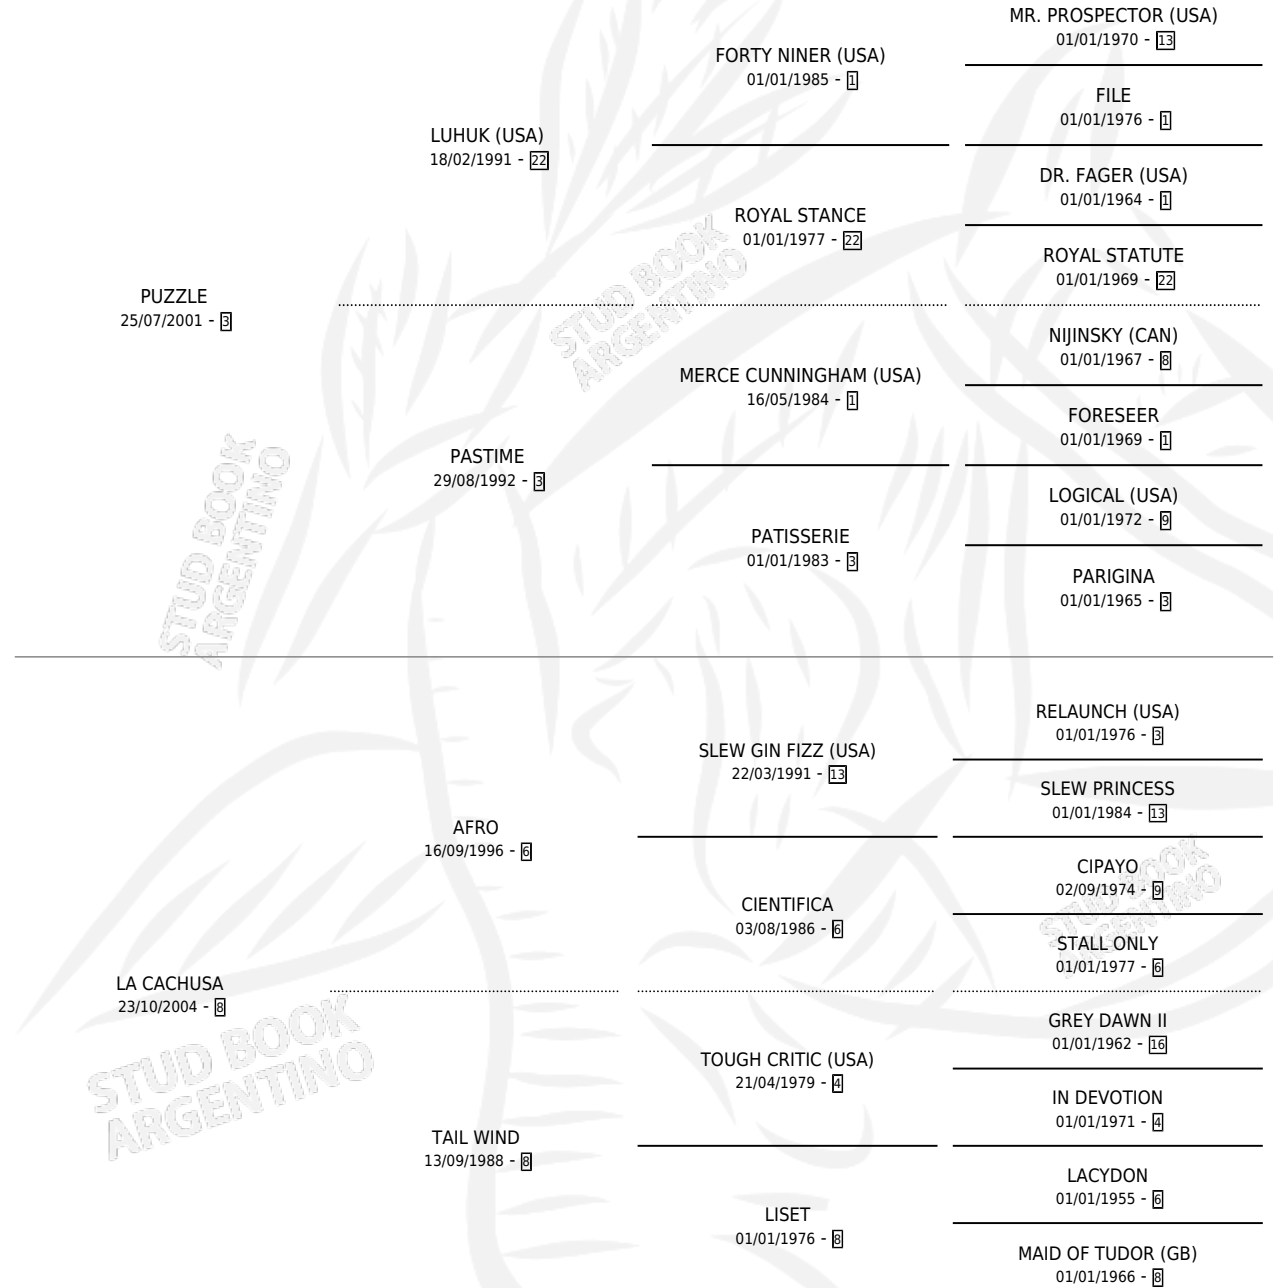

PUZZ PINPONA

por PUZZLE y LA CACHUSA por AFRO

Argentina · Hembra · Zaino · SP · 18/08/2011
Familia 8-f · Volumen 41

ESTADO

TIPIFICACIÓN SANGUÍNEA	X
TIPIFICACIÓN POR ADN	✓
PASAPORTE	✓
IDENTIFICACIÓN POR MICROCHIP	✓
REPRODUCTOR	X

Lugar de nacimiento: Guer Aike

Criador: Revancha

PEDIGREE

CAMPAÑA

Solo carreras oficiales de Argentina

POR EDAD

EDAD	CC	1°	2°	3°	4°	5°	NP	CLC	CLG	CLCG1	CLGG1	IMPORTE	GANANCIA / CC
5 AÑOS	2	0	0	0	0	0	2	0	0	0	0	\$0	\$0
TOTALES	2	0	0	0	0	0	2	0	0	0	0	\$0	\$0
%		0.0%	0.0%	0.0%	0.0%	0.0%	100%	0.0%	0.0%	0.0%	0.0%		