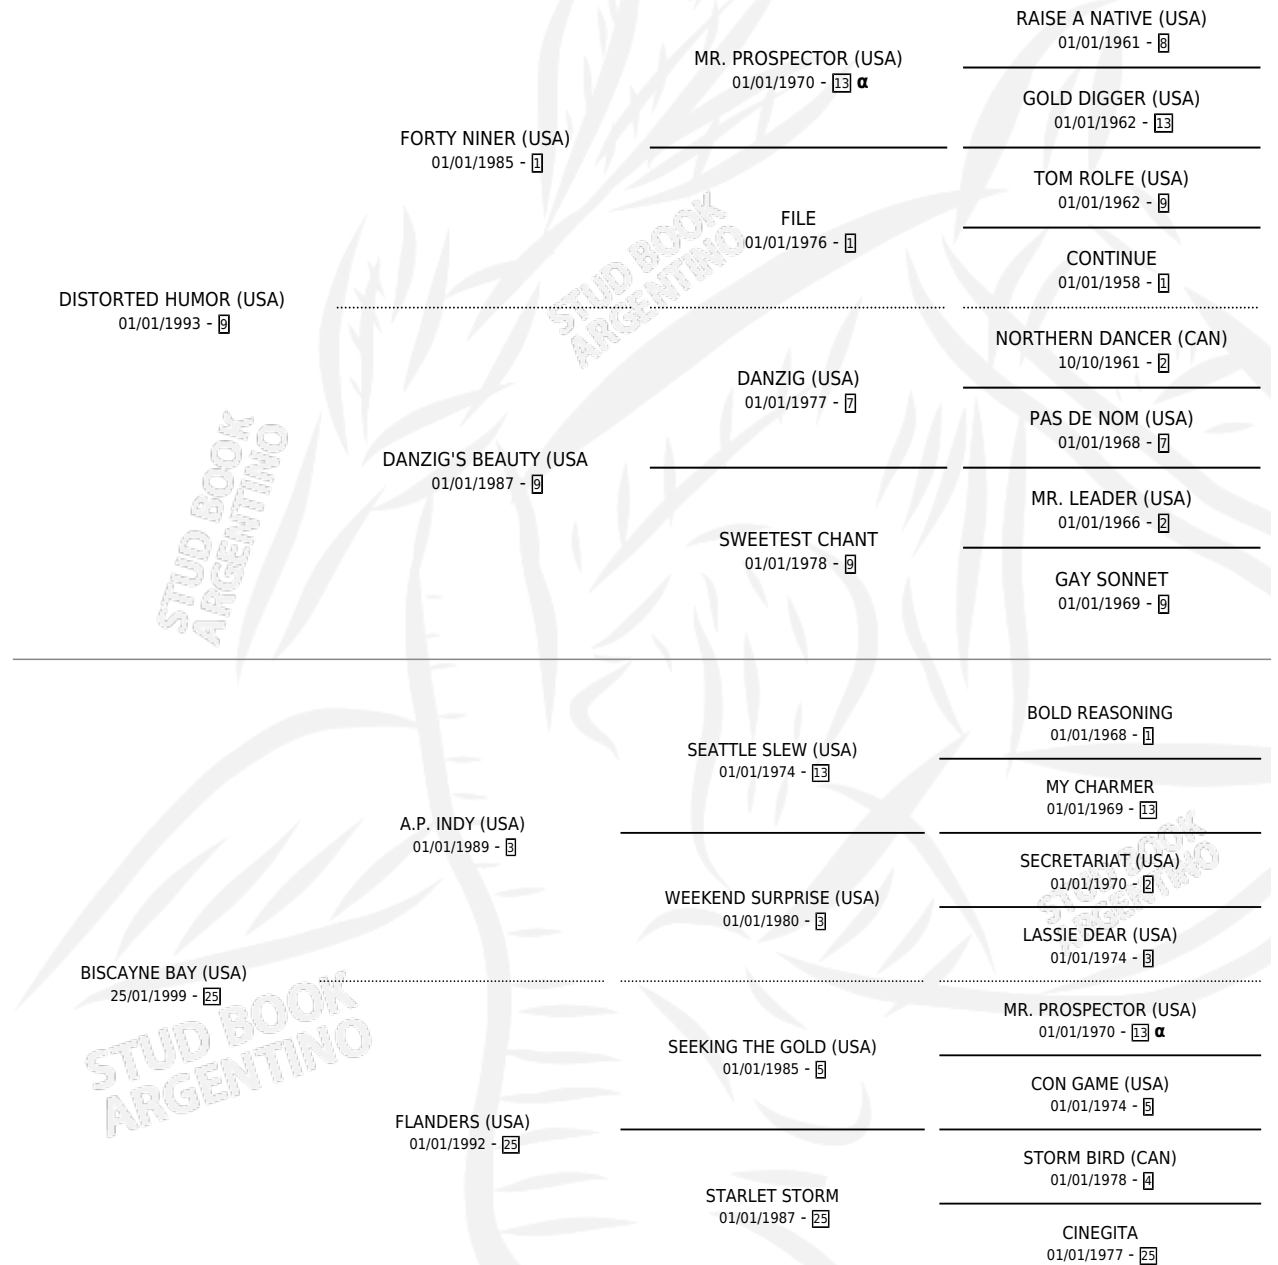

BELLA ITALIA

por **DISTORTED HUMOR (USA)** y **BISCAYNE BAY (USA)**
por **A.P. INDY (USA)**

Argentina · Hembra · Zaino · SP · 15/07/2011
Familia 25 · Volumen 41

ESTADO

TIPIFICACIÓN SANGUÍNEA	X
TIPIFICACIÓN POR ADN	✓
PASAPORTE	✓
IDENTIFICACIÓN POR MICROCHIP	✓
REPRODUCTOR	✓

Lugar de nacimiento: Pozo de Luna
Criador: Pozo de Luna

~

HIJOS

	MACHOS	HEMBRAS
8 NACIERON	6	2
5 CORRIERON	4	1
4 GANARON	3	1
1 GANADORES CL	1 GANADORES GR	0 GANADORES G1

PEDIGREE

INBREEDING : α

CAMPAÑA

Solo carreras oficiales de Argentina