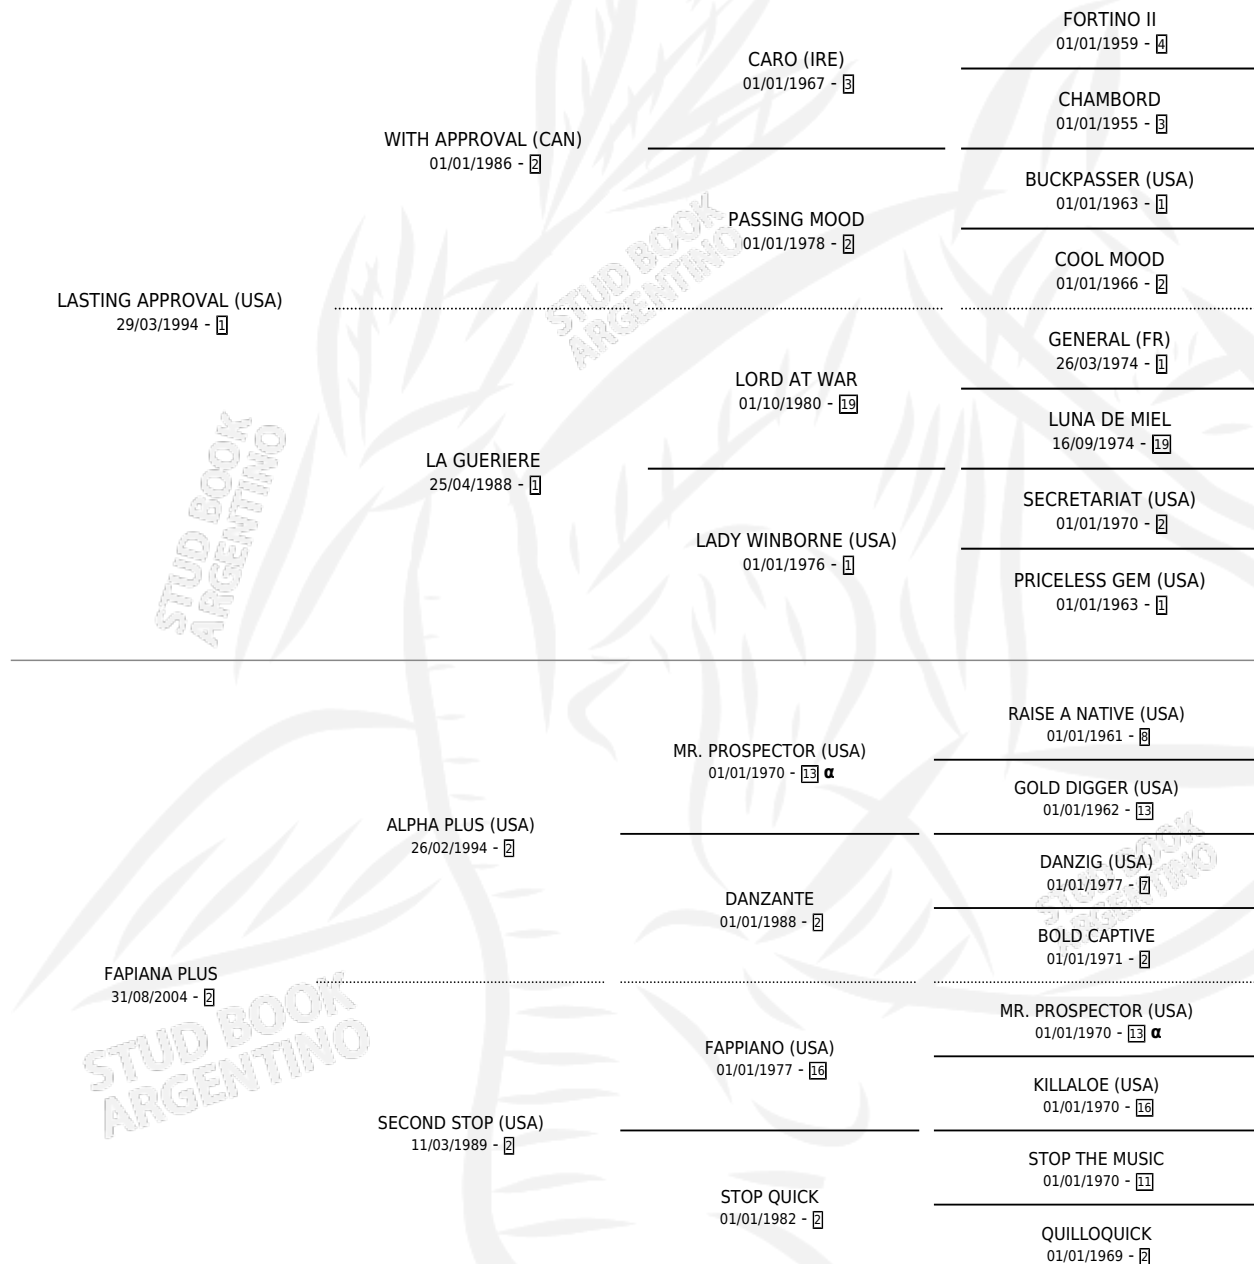

CHAMPS

por **LASTING APPROVAL (USA)** y **FAPIANA PLUS** por **ALPHA PLUS (USA)**

Argentina · Hembra · Zaino · SP · 01/09/2011
Familia 2-n · Volumen 41

ESTADO

TIPIFICACIÓN SANGUÍNEA	X
TIPIFICACIÓN POR ADN	✓
PASAPORTE	✓
IDENTIFICACIÓN POR MICROCHIP	✓
REPRODUCTOR	✓

Lugar de nacimiento: San Ignacio De Loyola
Criador: Perimbelli Margarita Letizia

~

HIJOS

	MACHOS	HEMBRAS
7 NACIERON	4	3
4 CORRIERON	2	2
1 GANARON	0	1
0 GANADORES CL	0 GANADORES GR	0 GANADORES G1

PEDIGREE

INBREEDING : α

CAMPAÑA

Solo carreras oficiales de Argentina

POR EDAD

EDAD	CC	1°	2°	3°	4°	5°	NP	CLC	CLG	CLCG1	CLGG1	IMPORTE	GANANCIA / CC
3 AÑOS	8	1	1	0	2	0	4	0	0	0	0	\$110,765	\$13,846
4 AÑOS	10	1	2	2	1	1	3	0	0	0	0	\$160,732	\$16,073
5 AÑOS	13	4	2	4	2	0	1	0	0	0	0	\$399,408	\$30,724
TOTALES	31	6	5	6	5	1	8	0	0	0	0	\$670,905	\$21,642
%		19.4%	16.1%	19.4%	16.1%	3.2%	25.8%	0.0%	0.0%	0.0%	0.0%		