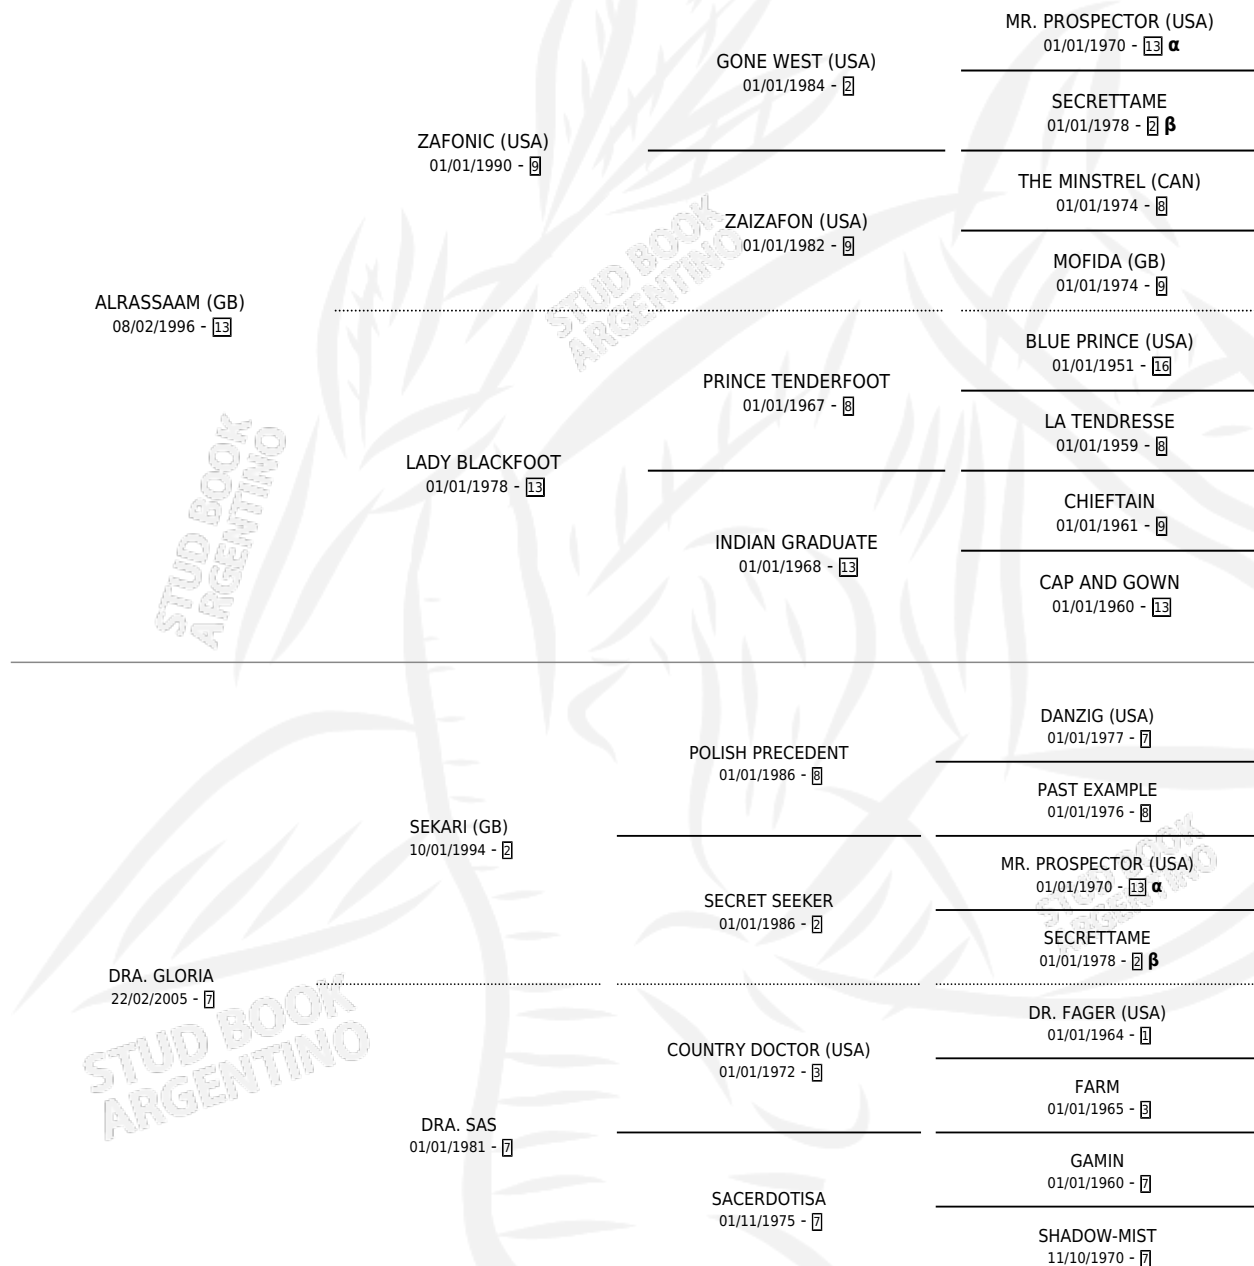

AL TAYER

por **ALASSAAM (GB)** y **DRA. GLORIA** por **SEKARI (GB)**

Argentina · Macho · Zaino · SP · 11/09/2011
Familia 7 · Volumen 41

ESTADO

TIPIFICACIÓN SANGUÍNEA	X
TIPIFICACIÓN POR ADN	✓
PASAPORTE	✓
IDENTIFICACIÓN POR MICROCHIP	✓
REPRODUCTOR	X

Lugar de nacimiento: Los Aguacates

Criador: San Ignacio De Loyola

PEDIGREE

INBREEDING : **α,β**

CAMPAÑA

Solo carreras oficiales de Argentina

POR EDAD

EDAD	CC	1°	2°	3°	4°	5°	NP	CLC	CLG	CLCG1	CLGG1	IMPORTE	GANANCIA / CC
3 AÑOS	6	1	1	1	2	0	1	0	0	0	0	\$105,500	\$17,583
4 AÑOS	2	0	1	0	0	0	1	0	0	0	0	\$24,500	\$12,250
TOTALES	8	1	2	1	2	0	2	0	0	0	0	\$130,000	\$16,250
%		12.5%	25.0%	12.5%	25.0%	0.0%	25.0%	0.0%	0.0%	0.0%	0.0%		

Ganador en Palermo - \$130,000, a los 3 años.

POR DISTANCIA

HIPODROMO	CC	1°	2°	3°	4°	5°	NP	CLC	CLG	CLCG1	CLGG1	IMPORTE
PALERMO	7	1	1	1	2	0	2	0	0	0	0	\$105,500
1200 MTS	1	0	0	0	0	0	1	0	0	0	0	\$0
1000 MTS	6	1	1	1	2	0	1	0	0	0	0	\$105,500
SAN ISIDRO	1	0	1	0	0	0	0	0	0	0	0	\$24,500
1100 MTS	1	0	1	0	0	0	0	0	0	0	0	\$24,500