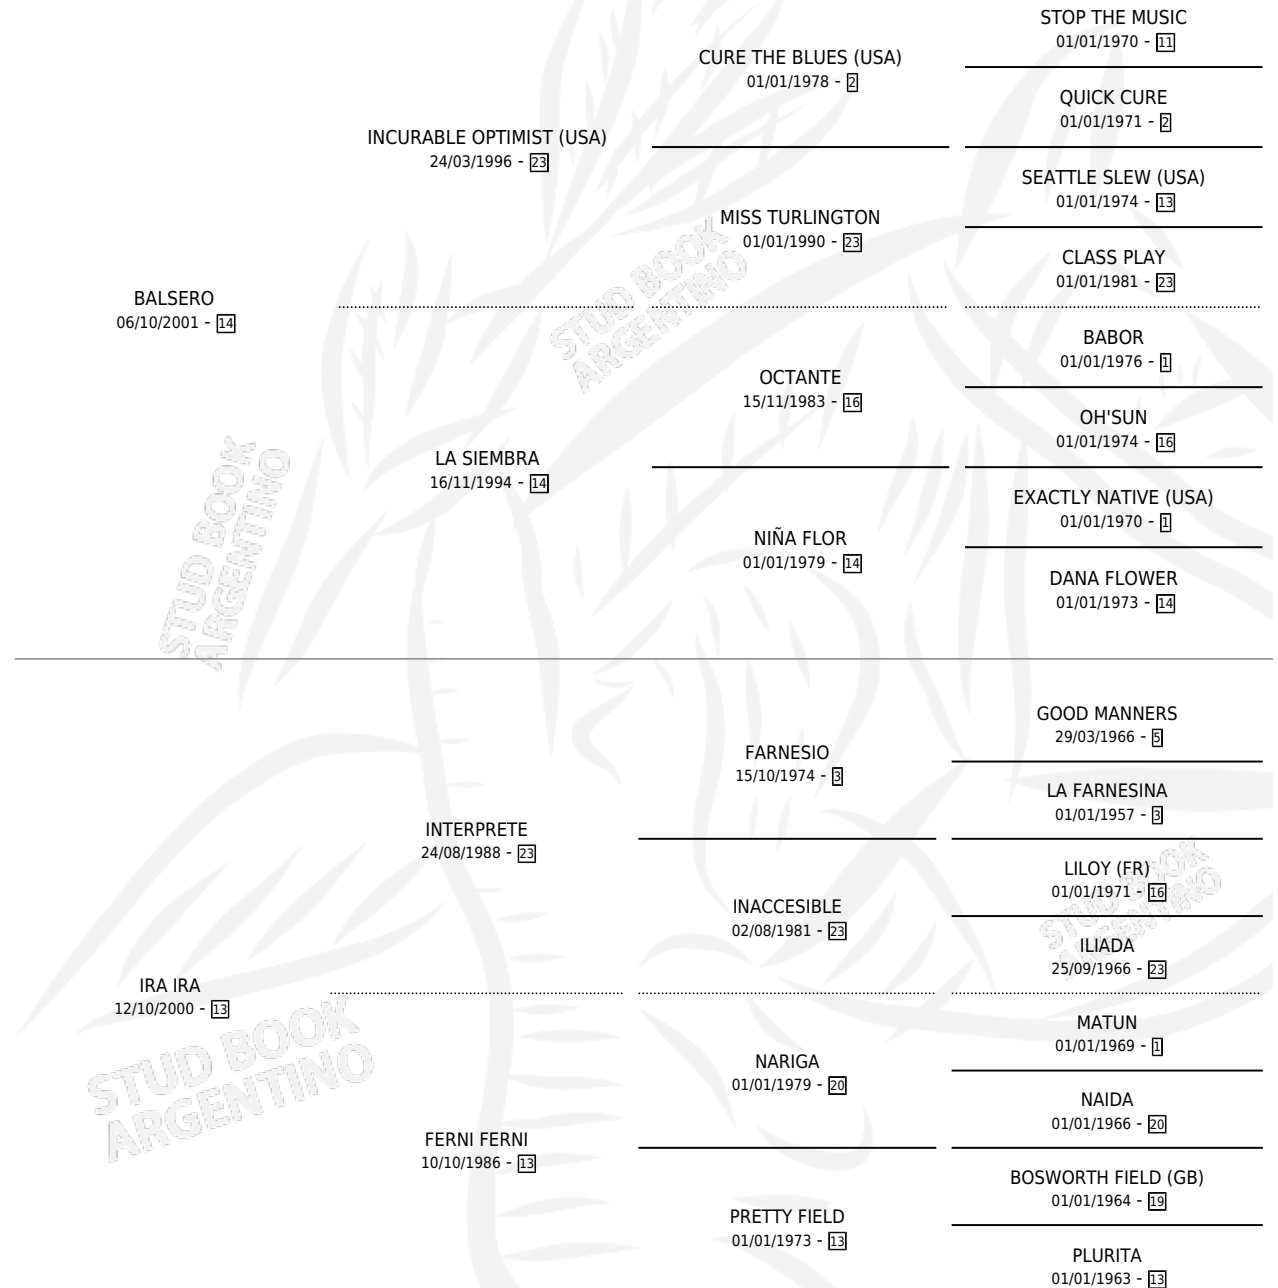

EL RANAYANA

por **BALSERO** y **IRA IRA** por **INTERPRETE**

Argentina · Macho · Alazan · SP · 31/08/2011
Familia 13-c · Volumen 41

ESTADO

TIPIFICACIÓN SANGUÍNEA	X
TIPIFICACIÓN POR ADN	✓
PASAPORTE	✓
IDENTIFICACIÓN POR MICROCHIP	✓
REPRODUCTOR	X

Lugar de nacimiento: Lindor

Criador: Lindor

PEDIGREE

CAMPAÑA

Solo carreras oficiales de Argentina

POR EDAD

EDAD	CC	1°	2°	3°	4°	5°	NP	CLC	CLG	CLCG1	CLGG1	IMPORTE	GANANCIA / CC
3 AÑOS	1	0	0	0	0	0	1	0	0	0	0	\$0	\$0
4 AÑOS	2	0	0	0	0	0	2	0	0	0	0	\$0	\$0
TOTALES	3	0	0	0	0	0	3	0	0	0	0	\$0	\$0
%		0.0%	0.0%	0.0%	0.0%	0.0%	100%	0.0%	0.0%	0.0%	0.0%		