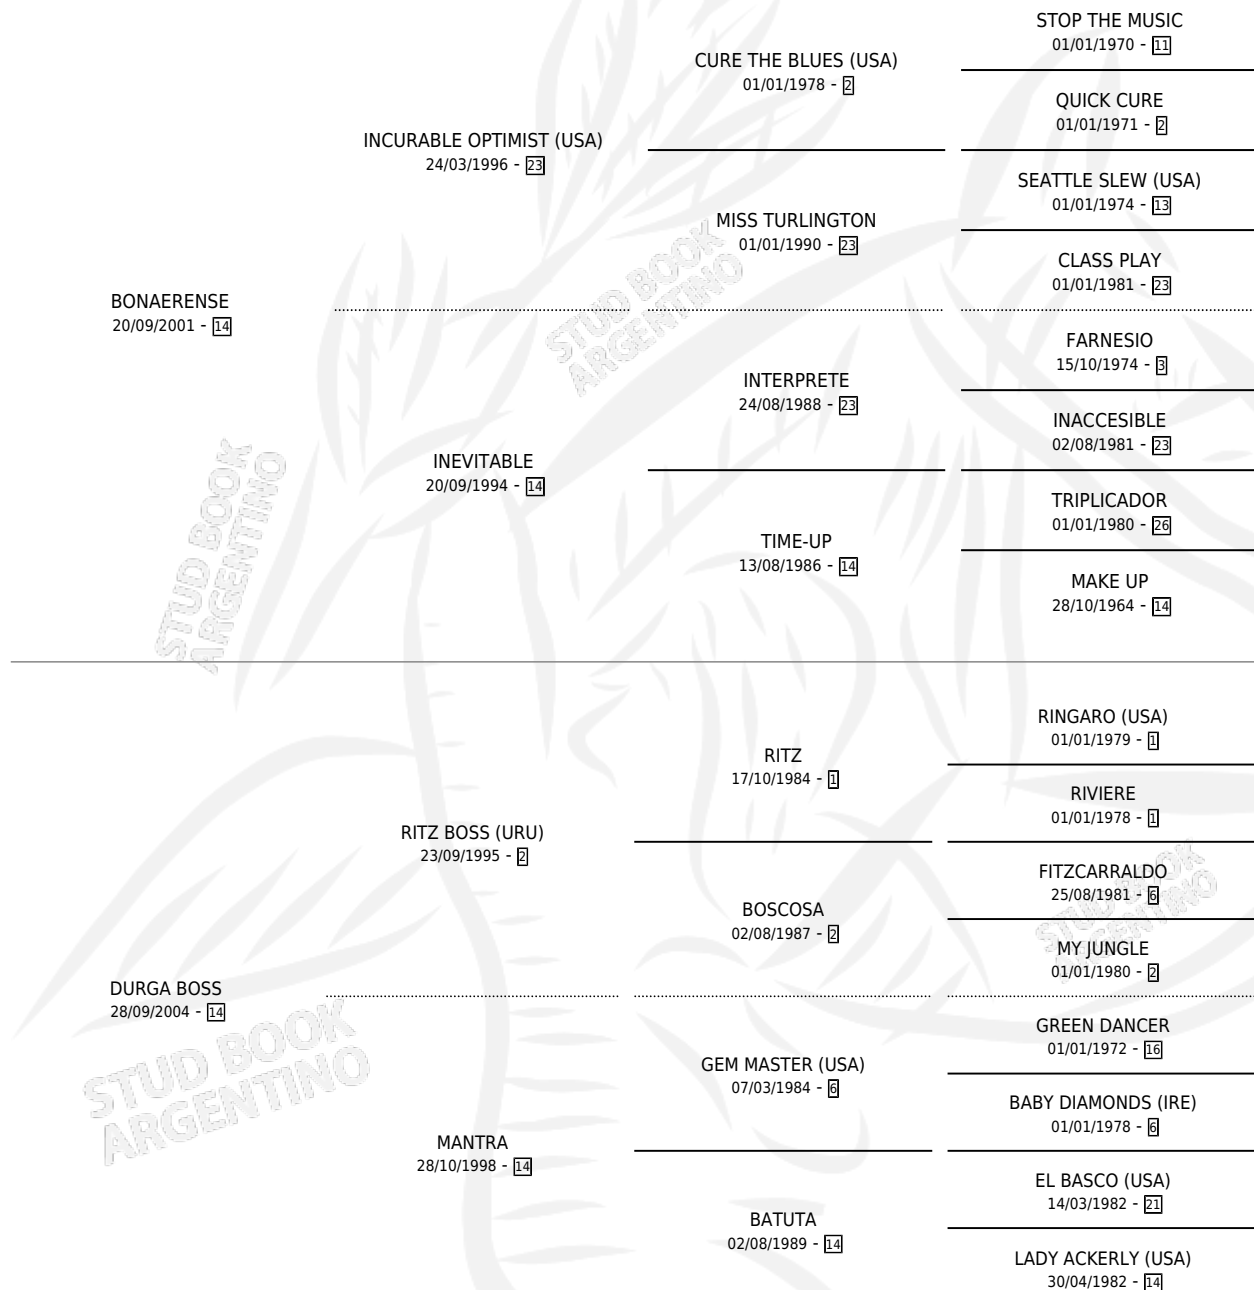

# KAREN BON

por **BONAERENSE** y **DURGA BOSS** por **RITZ BOSS (URU)**

Argentina · Hembra · Alazan · SP · 15/08/2011  
Familia 14-c · Volumen 41

## ESTADO

TIPIFICACIÓN SANGUÍNEA	X
TIPIFICACIÓN POR ADN	✓
PASAPORTE	✓
IDENTIFICACIÓN POR MICROCHIP	✓
REPRODUCTOR	X

**Lugar de nacimiento:** Lindor  
**Criador:** Lindor

## PEDIGREE