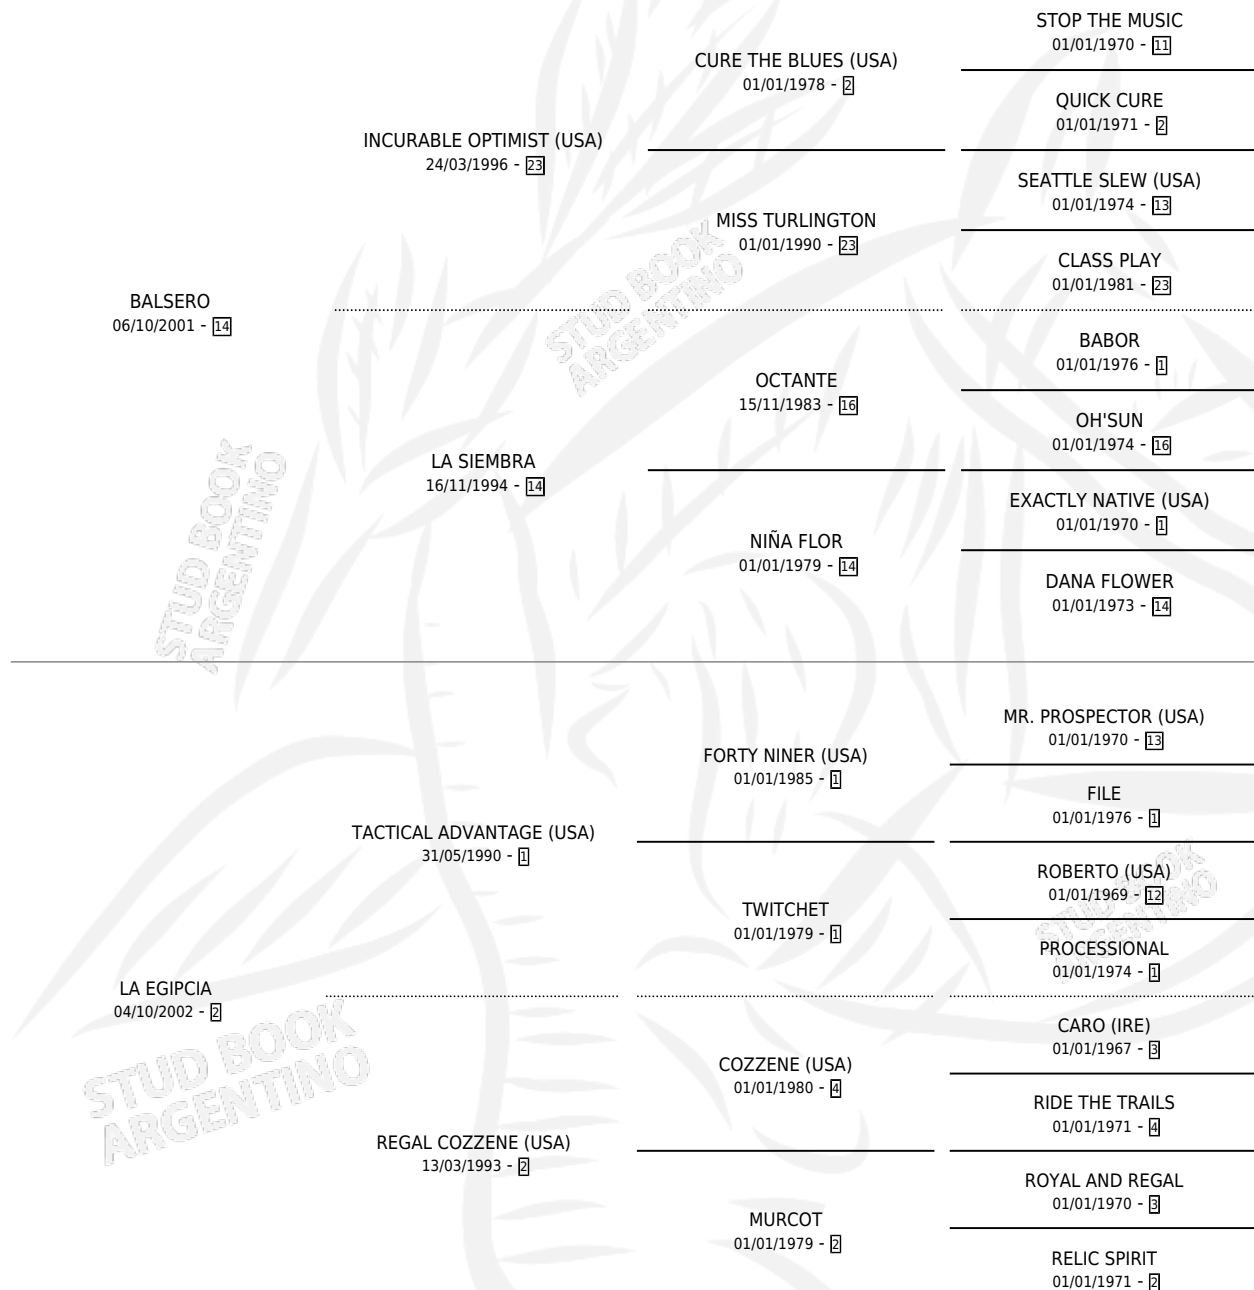

TODA PODEROSA

por **BALSERO** y **LA EGIPCIA** por **TACTICAL ADVANTAGE**
(USA)

Argentina · Hembra · Alazan · SP · 21/08/2011
Familia 2-s · Volumen 41

ESTADO

TIPIFICACIÓN SANGUÍNEA	X
TIPIFICACIÓN POR ADN	✓
PASAPORTE	✓
IDENTIFICACIÓN POR MICROCHIP	✓
REPRODUCTOR	X

Lugar de nacimiento: Lindor
Criador: Lindor

PEDIGREE

TODA PODEROSA

Datos oficiales del Stud Book Argentino

Documento generado el 09/05/2026

studbook.org.ar