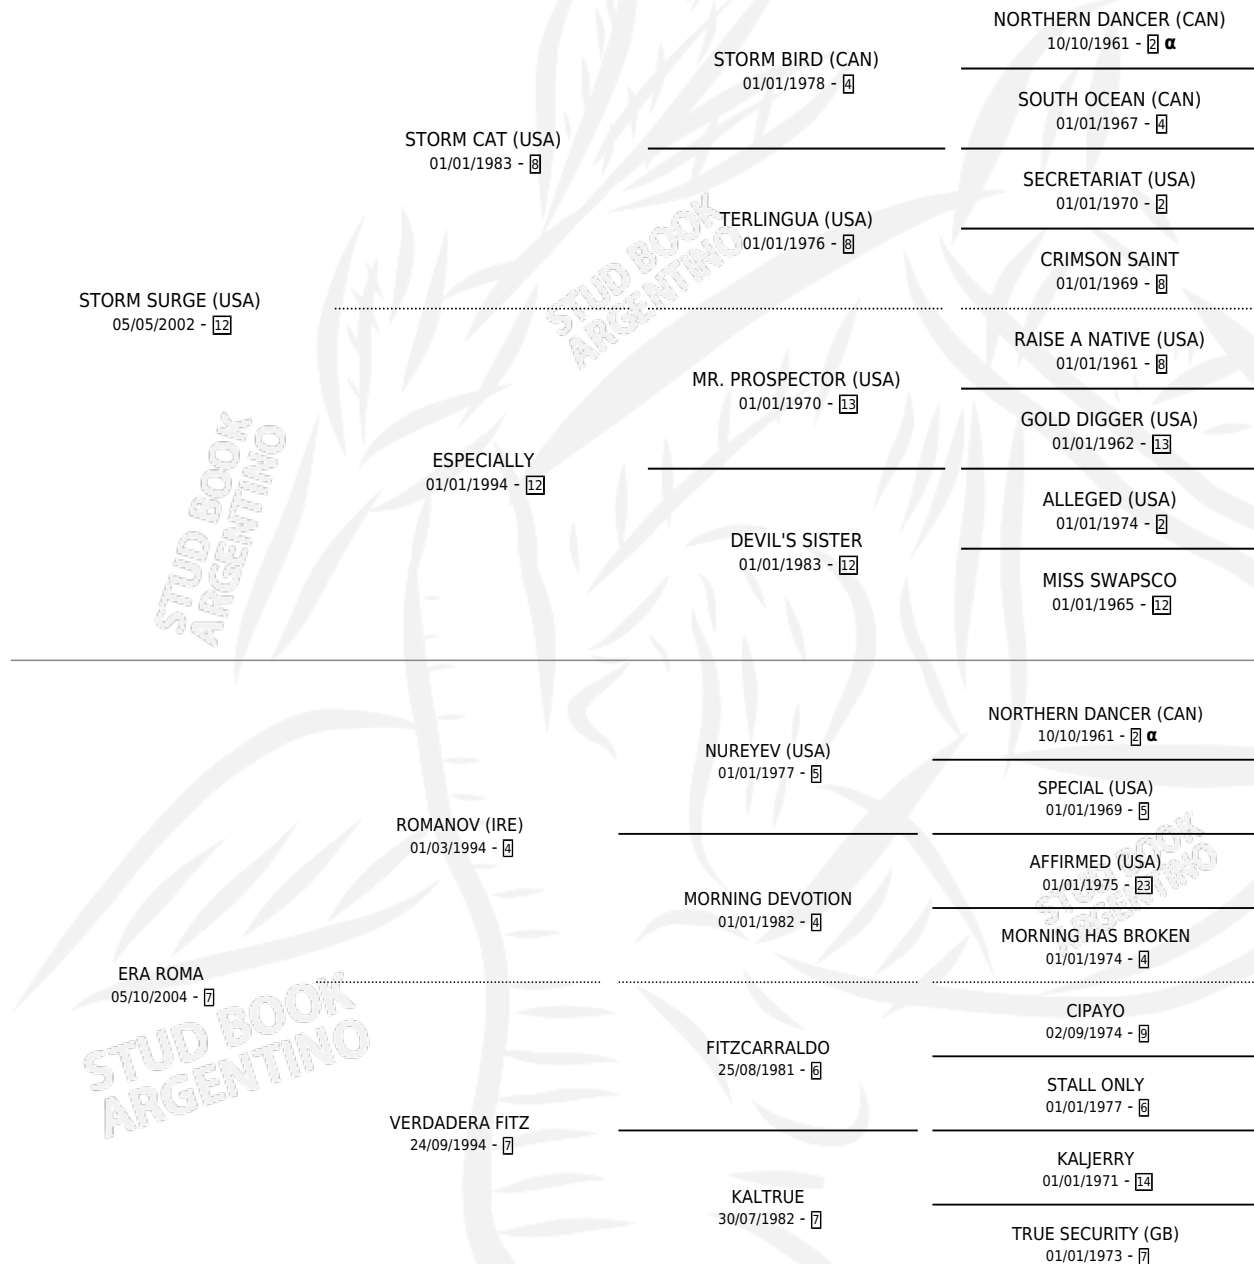

ERO SURGE

por **STORM SURGE (USA)** y **ERA ROMA** por **ROMANOV (IRE)**

Argentina · Macho · Zaino · SP · 22/08/2011
Familia 7 · Volumen 41

ESTADO

TIPIFICACIÓN SANGUÍNEA	X
TIPIFICACIÓN POR ADN	✓
PASAPORTE	✓
IDENTIFICACIÓN POR MICROCHIP	✓
REPRODUCTOR	X

Lugar de nacimiento: Penco Hue
Criador: La Abuelita

PEDIGREE

INBREEDING : α

ERO SURGE

Datos oficiales del Stud Book Argentino

Documento generado el 08/05/2026

studbook.org.ar