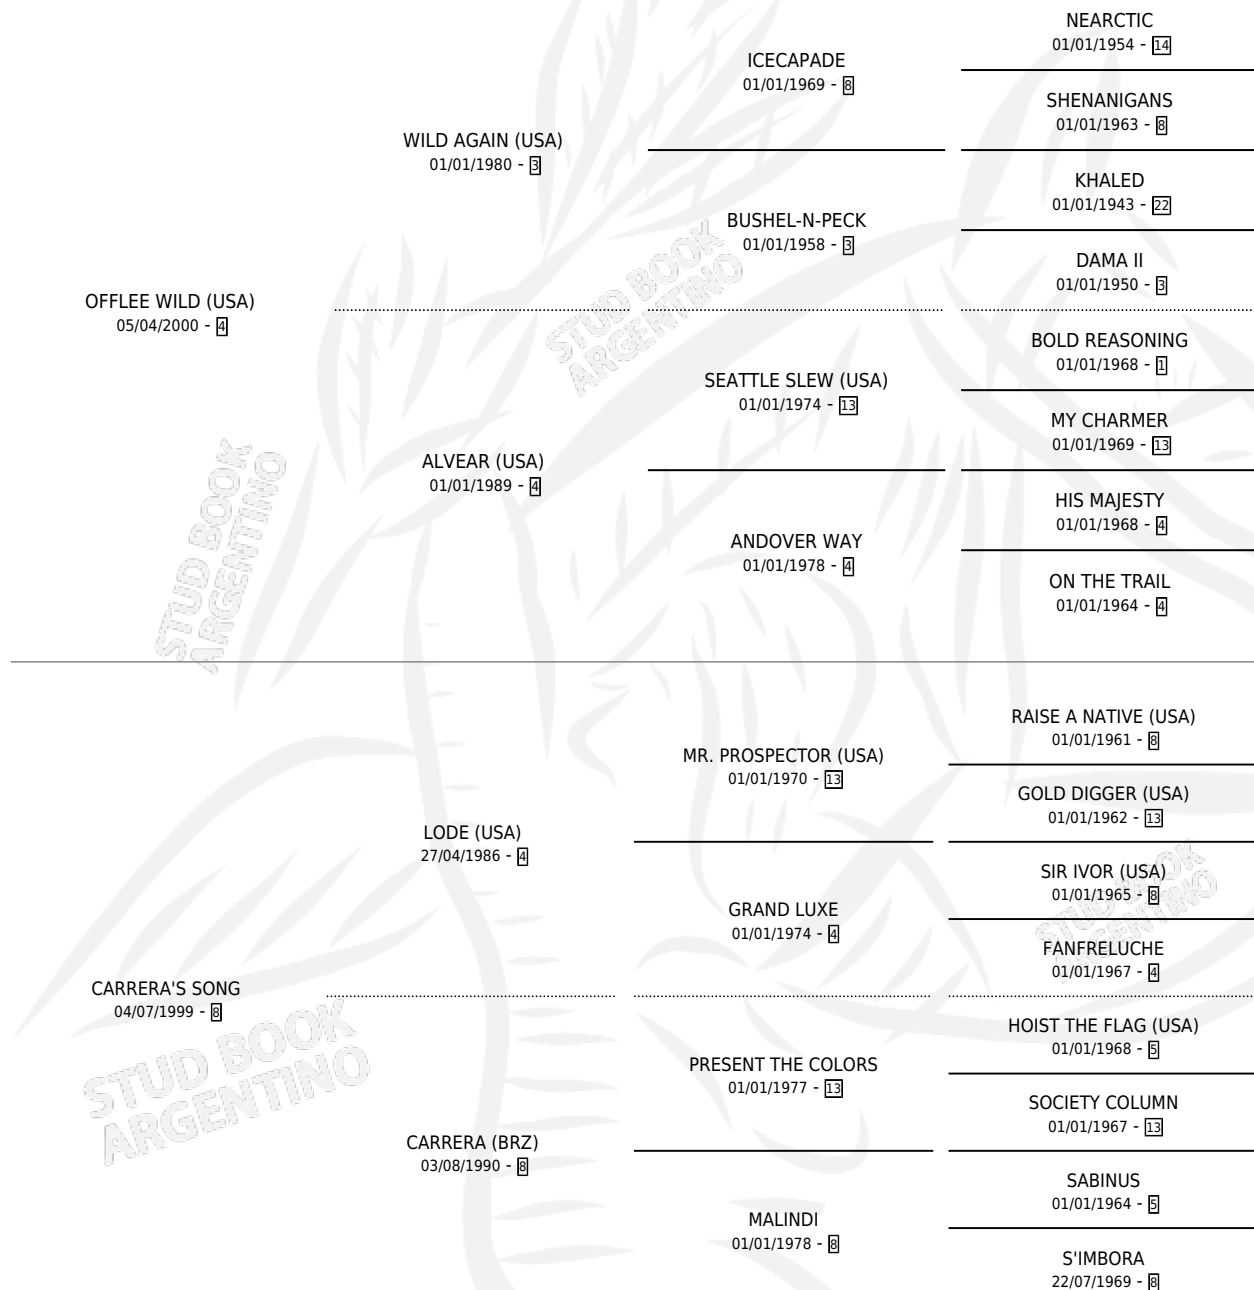

CAFE GOURMET

por OFFLEE WILD (USA) y CARRERA'S SONG por LODE (USA)

Argentina · Macho · Zaino · SP · 08/09/2011
Familia 8-f · Volumen 41

ESTADO

TIPIFICACIÓN SANGUÍNEA	X
TIPIFICACIÓN POR ADN	X
PASAPORTE	X
IDENTIFICACIÓN POR MICROCHIP	X
REPRODUCTOR	X

Lugar de nacimiento: La Leyenda De Areco

Criador: Sin dato

PEDIGREE

CAFE GOURMET

Datos oficiales del Stud Book Argentino

Documento generado el 06/05/2026

studbook.org.ar