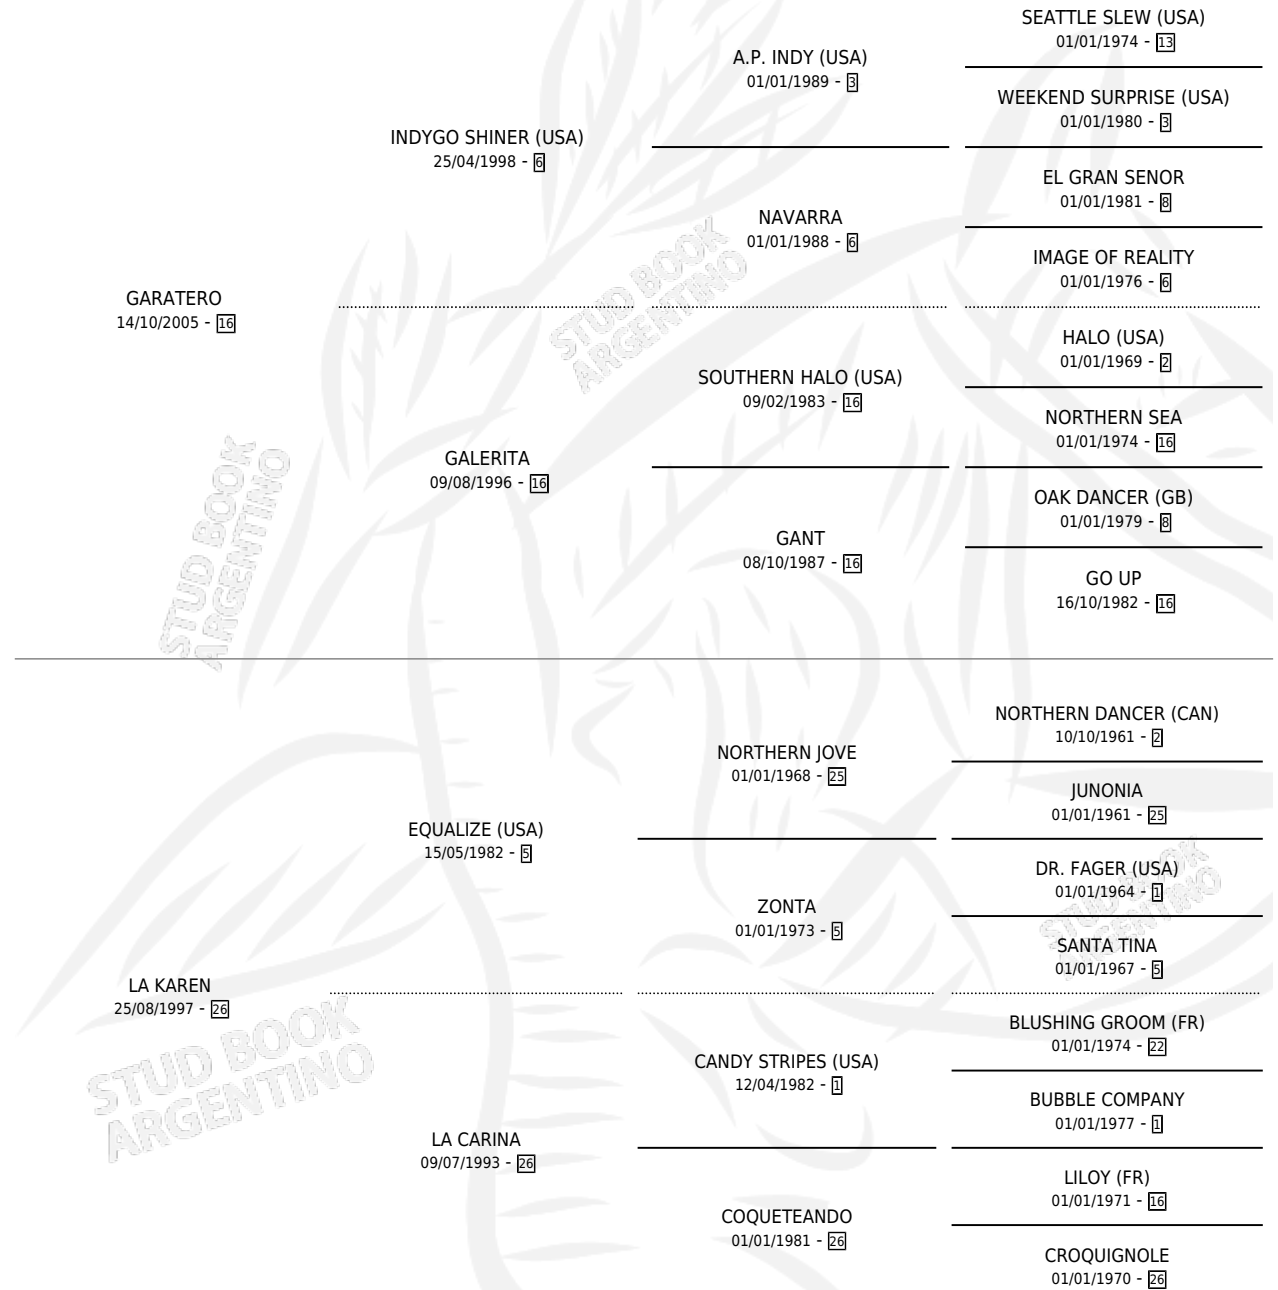

RAMOT

por GARATERO y LA KAREN por EQUALIZE (USA)

Argentina · Macho · Alazan · SP · 22/09/2011
Familia 26 · Volumen 41

ESTADO

TIPIFICACIÓN SANGUÍNEA	X
TIPIFICACIÓN POR ADN	✓
PASAPORTE	✓
IDENTIFICACIÓN POR MICROCHIP	✓
REPRODUCTOR	X

Lugar de nacimiento: Wester Cam Alfa

Criador: Wester Cam Alfa

PEDIGREE

RAMOT

Datos oficiales del Stud Book Argentino

Documento generado el 09/05/2026

studbook.org.ar