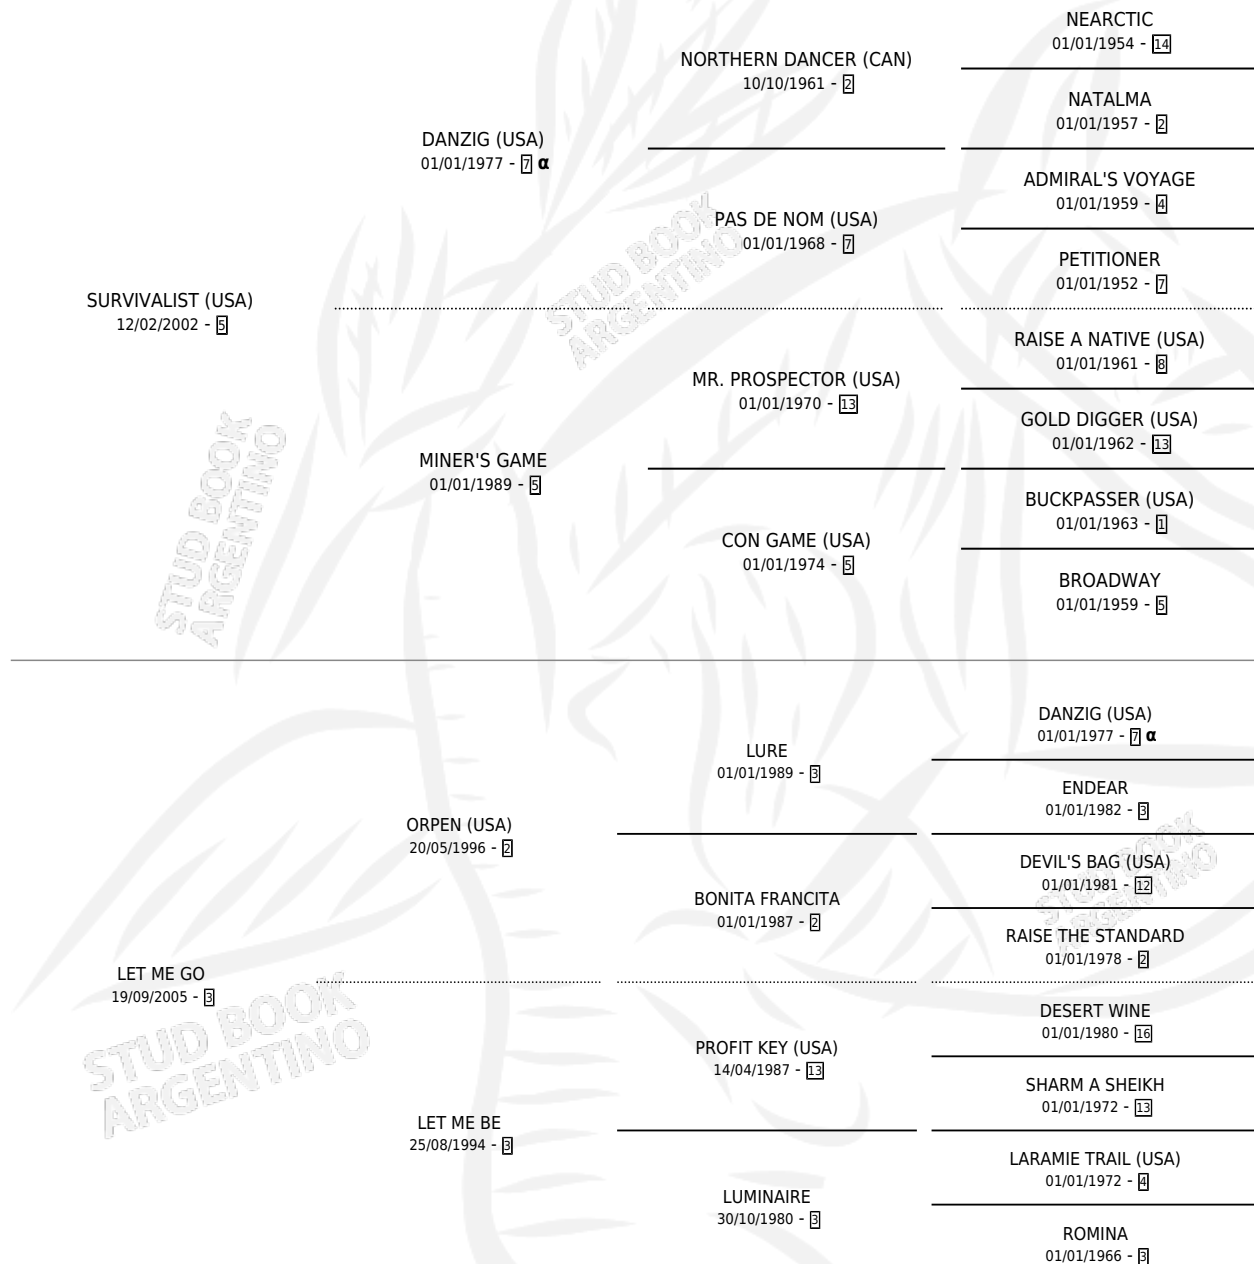

ALL SOLD OUT

por **SURVIVALIST (USA)** y **LET ME GO** por **ORPEN (USA)**

Argentina · Macho · Zaino · SP · 15/09/2011
Familia 3-n · Volumen 41

ESTADO

TIPIFICACIÓN SANGUÍNEA	X
TIPIFICACIÓN POR ADN	✓
PASAPORTE	✓
IDENTIFICACIÓN POR MICROCHIP	✓
REPRODUCTOR	X

Lugar de nacimiento: Arroyo de Luna

Criador: Arroyo de Luna

PEDIGREE

INBREEDING : α

CAMPAÑA

Solo carreras oficiales de Argentina

POR EDAD

EDAD	CC	1°	2°	3°	4°	5°	NP	CLC	CLG	CLCG1	CLGG1	IMPORTE	GANANCIA / CC
4 AÑOS	1	0	0	0	0	0	1	0	0	0	0	\$0	\$0
5 AÑOS	1	0	0	0	0	0	1	0	0	0	0	\$0	\$0
TOTALES	2	0	0	0	0	0	2	0	0	0	0	\$0	\$0
%		0.0%	0.0%	0.0%	0.0%	0.0%	100%	0.0%	0.0%	0.0%	0.0%		

No placés en San Isidro y Palermo en 2 carreras disputadas.

POR DISTANCIA

HIPODROMO	CC	1°	2°	3°	4°	5°	NP	CLC	CLG	CLCG1	CLGG1	IMPORTE
PALERMO	1	0	0	0	0	0	1	0	0	0	0	\$0
1000 MTS	1	0	0	0	0	0	1	0	0	0	0	\$0
SAN ISIDRO	1	0	0	0	0	0	1	0	0	0	0	\$0
1300 MTS	1	0	0	0	0	0	1	0	0	0	0	\$0