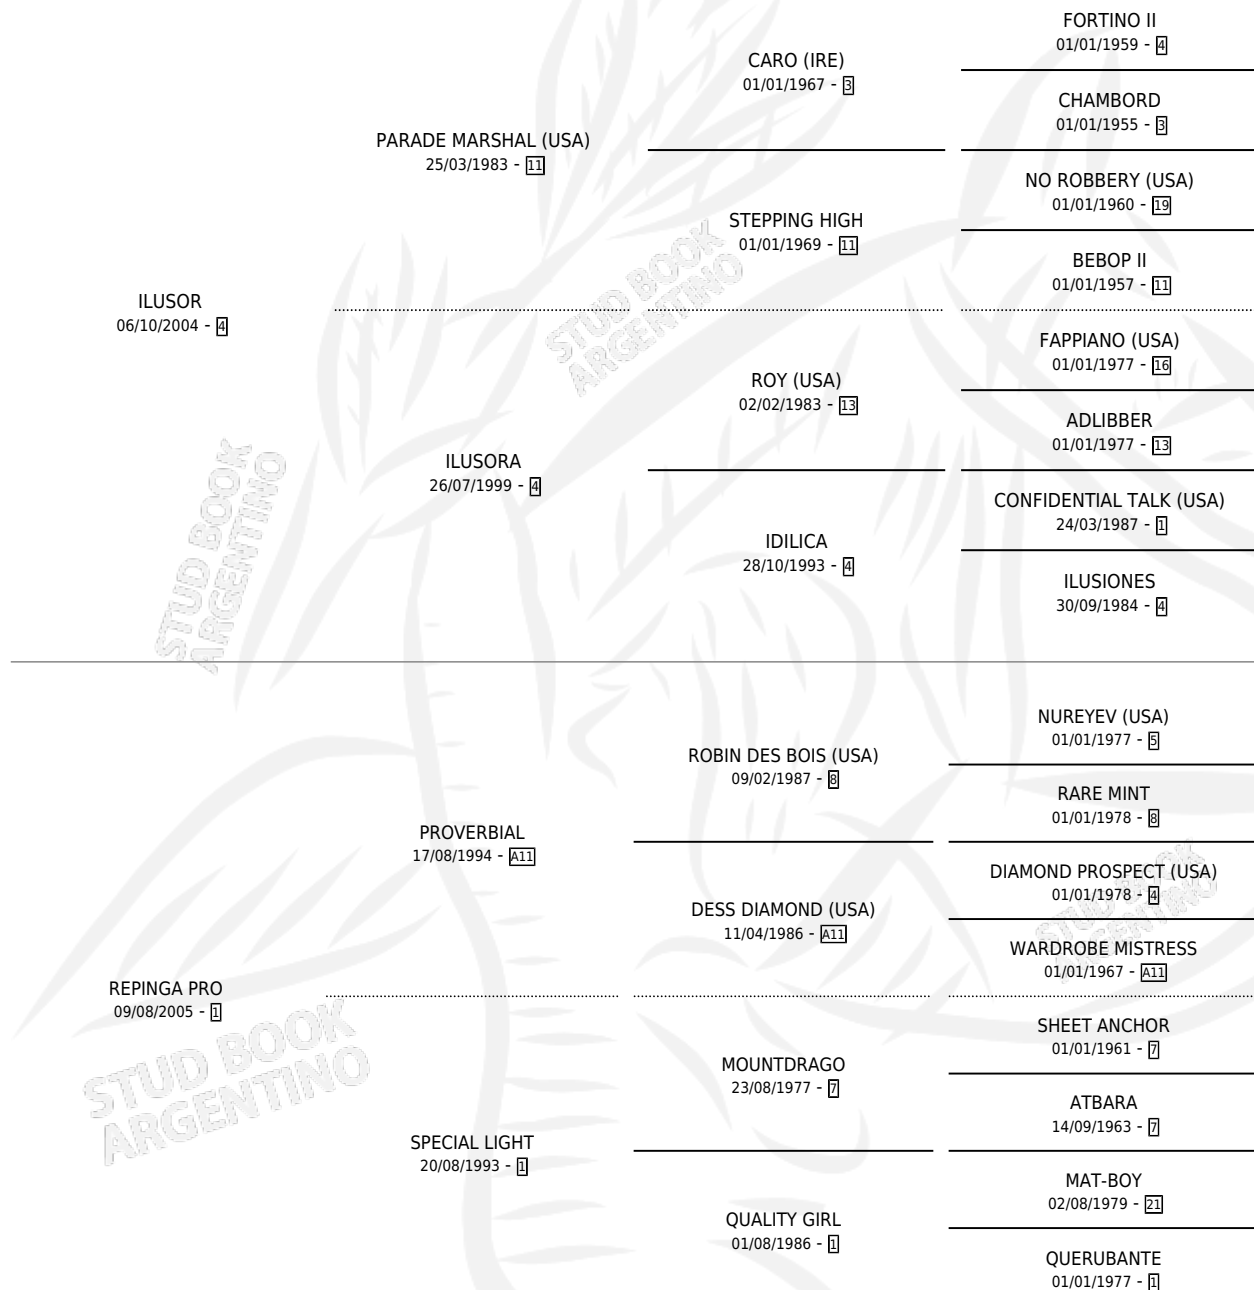

RED ILUSSION

por ILUSOR y REPINGA PRO por PROVERBIAL

Argentina · Macho · Zaino · SP · 16/08/2011
Familia 1-s · Volumen 41

ESTADO

TIPIFICACIÓN SANGUÍNEA	X
TIPIFICACIÓN POR ADN	✓
PASAPORTE	✓
IDENTIFICACIÓN POR MICROCHIP	✓
REPRODUCTOR	X

Lugar de nacimiento: Milenaria

Criador: Sin dato

PEDIGREE