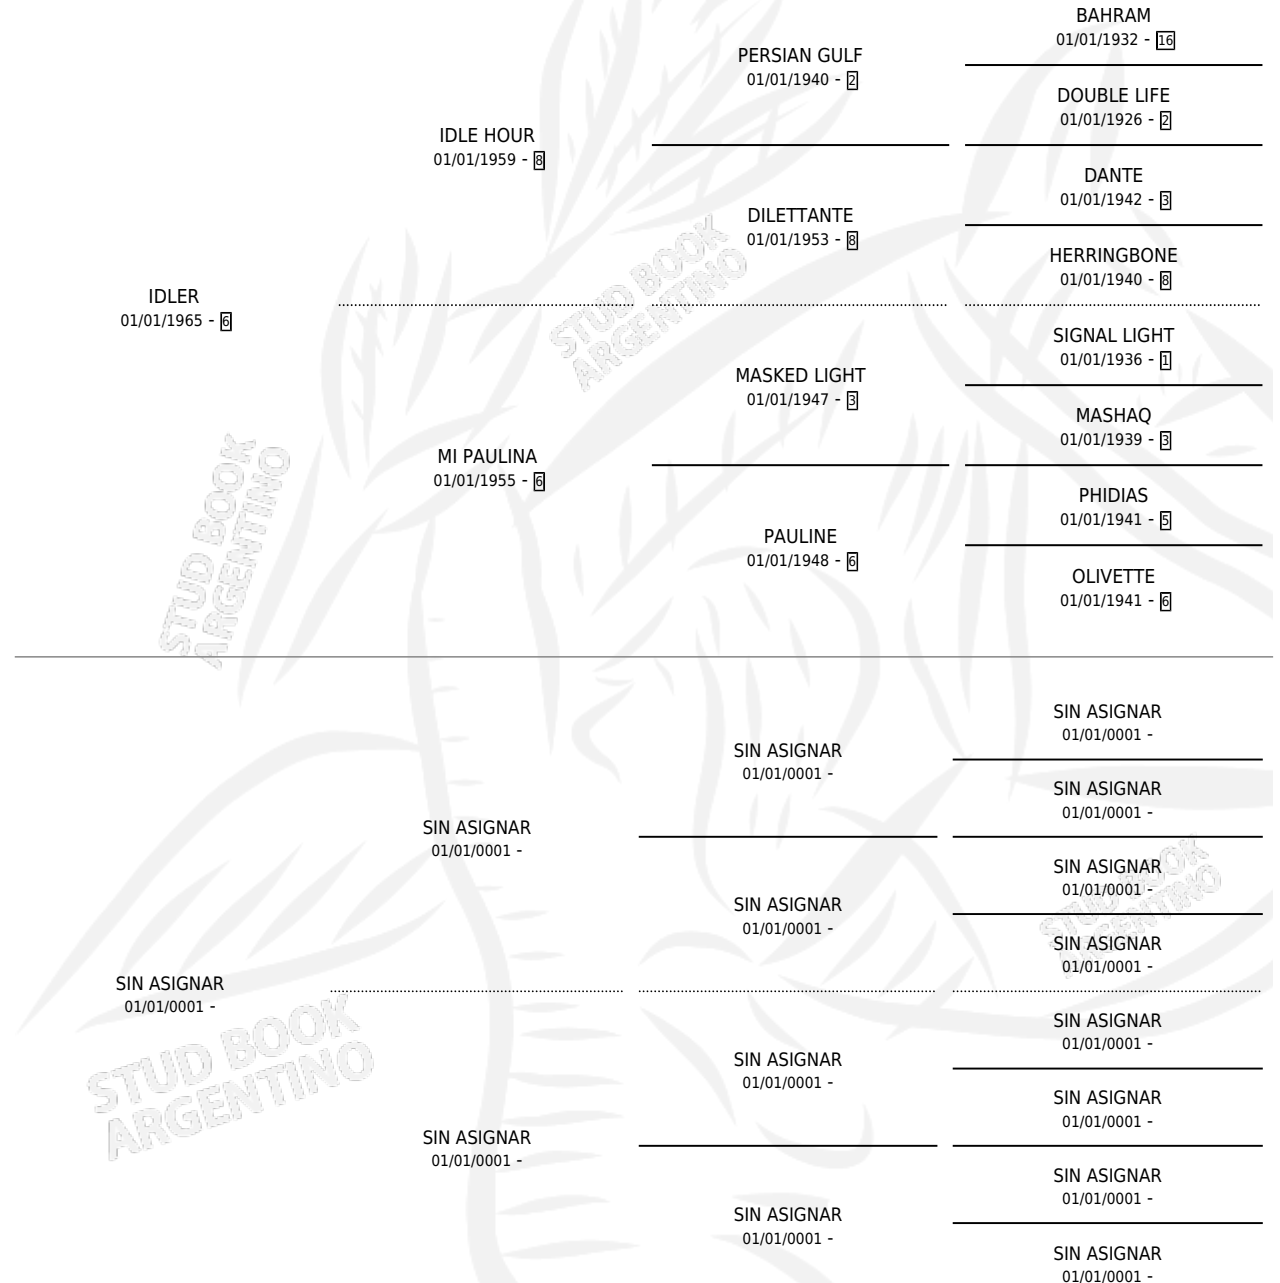

ROCK DOVE

por IDLER y SIN ASIGNAR por SIN ASIGNAR

Argentina · Hembra · Alazan · SP · 01/01/1976
Familia · Volumen 29

ESTADO

TIPIFICACIÓN SANGUÍNEA	X
TIPIFICACIÓN POR ADN	X
PASAPORTE	X
IDENTIFICACIÓN POR MICROCHIP	X
REPRODUCTOR	✓

Lugar de nacimiento: Campo particular

Criador: Sin dato

PEDIGREE

S

mientos 0 / Efectividad 0.00%

PADRILLO

PRODUCTO

CRIADOR

1ER SERVICIO

ÚLTIMO SERVICIO

CABUYAL

∅

21/10/1987

23/10/1987

ROCK DOVE

Datos oficiales del Stud Book Argentino