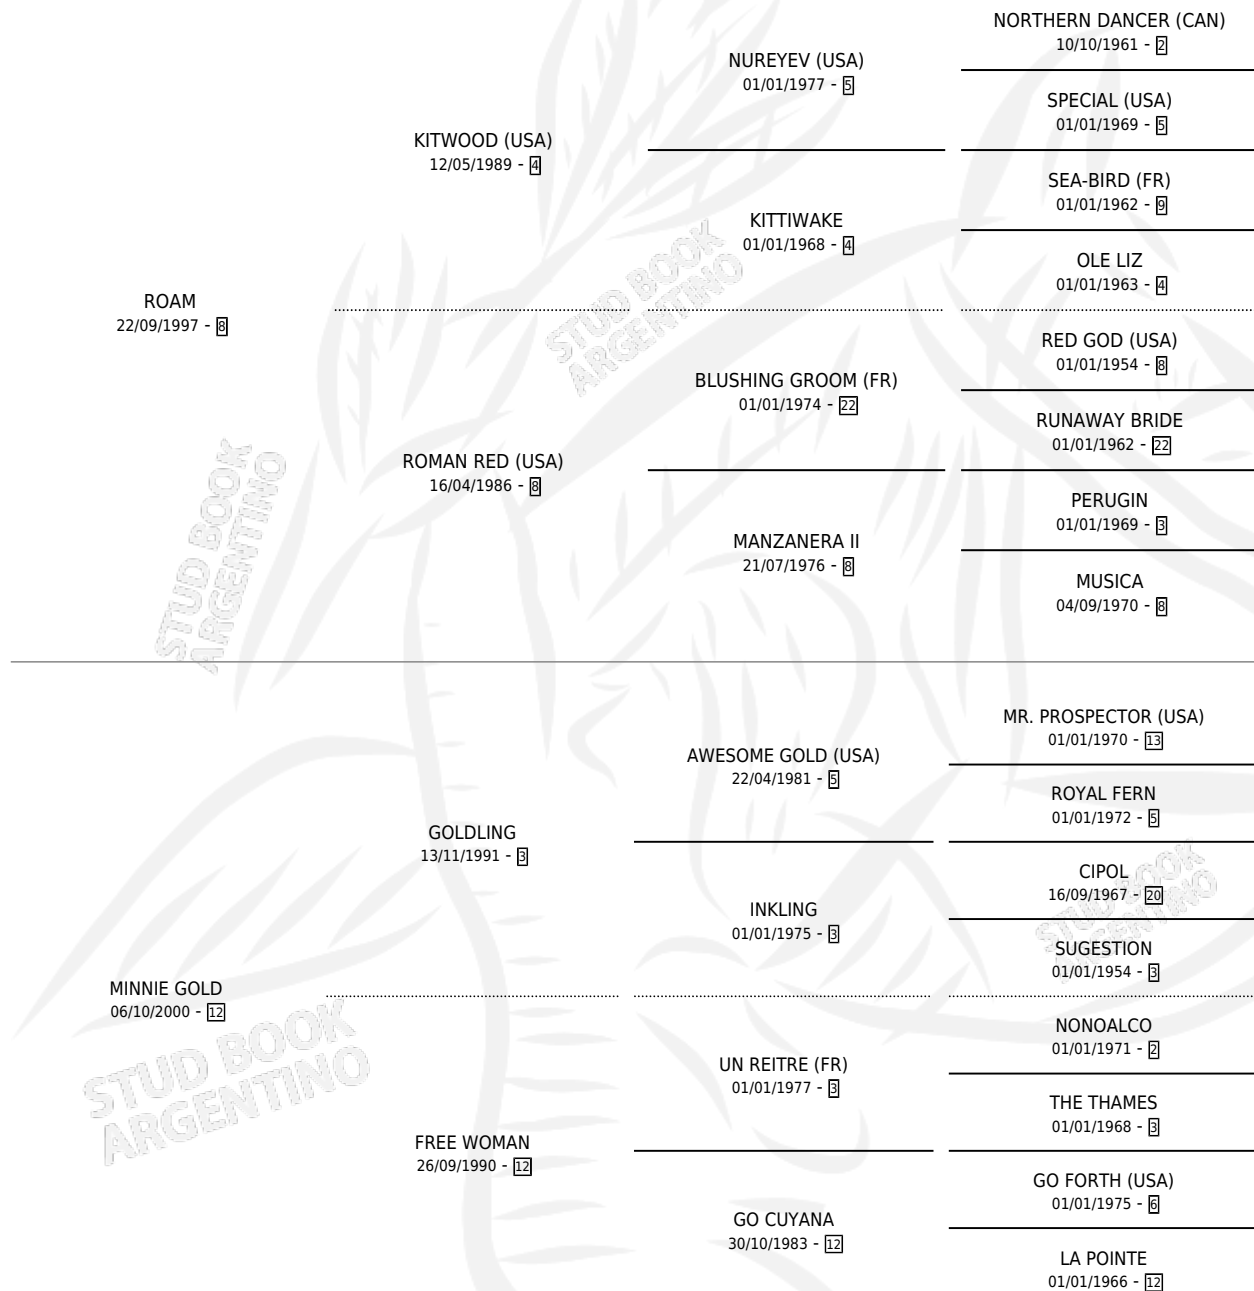

AWESOME RO

por ROAM y MINNIE GOLD por GOLDLING

Argentina · Hembra · Alazan · SP · 15/09/2011
Familia 12-d · Volumen 41

ESTADO

TIPIFICACIÓN SANGUÍNEA	X
TIPIFICACIÓN POR ADN	✓
PASAPORTE	✓
IDENTIFICACIÓN POR MICROCHIP	✓
REPRODUCTOR	X

Lugar de nacimiento: Los Ciruelos

Criador: Sin dato

PEDIGREE

AWESOME RO

Datos oficiales del Stud Book Argentino

Documento generado el 10/05/2026

studbook.org.ar