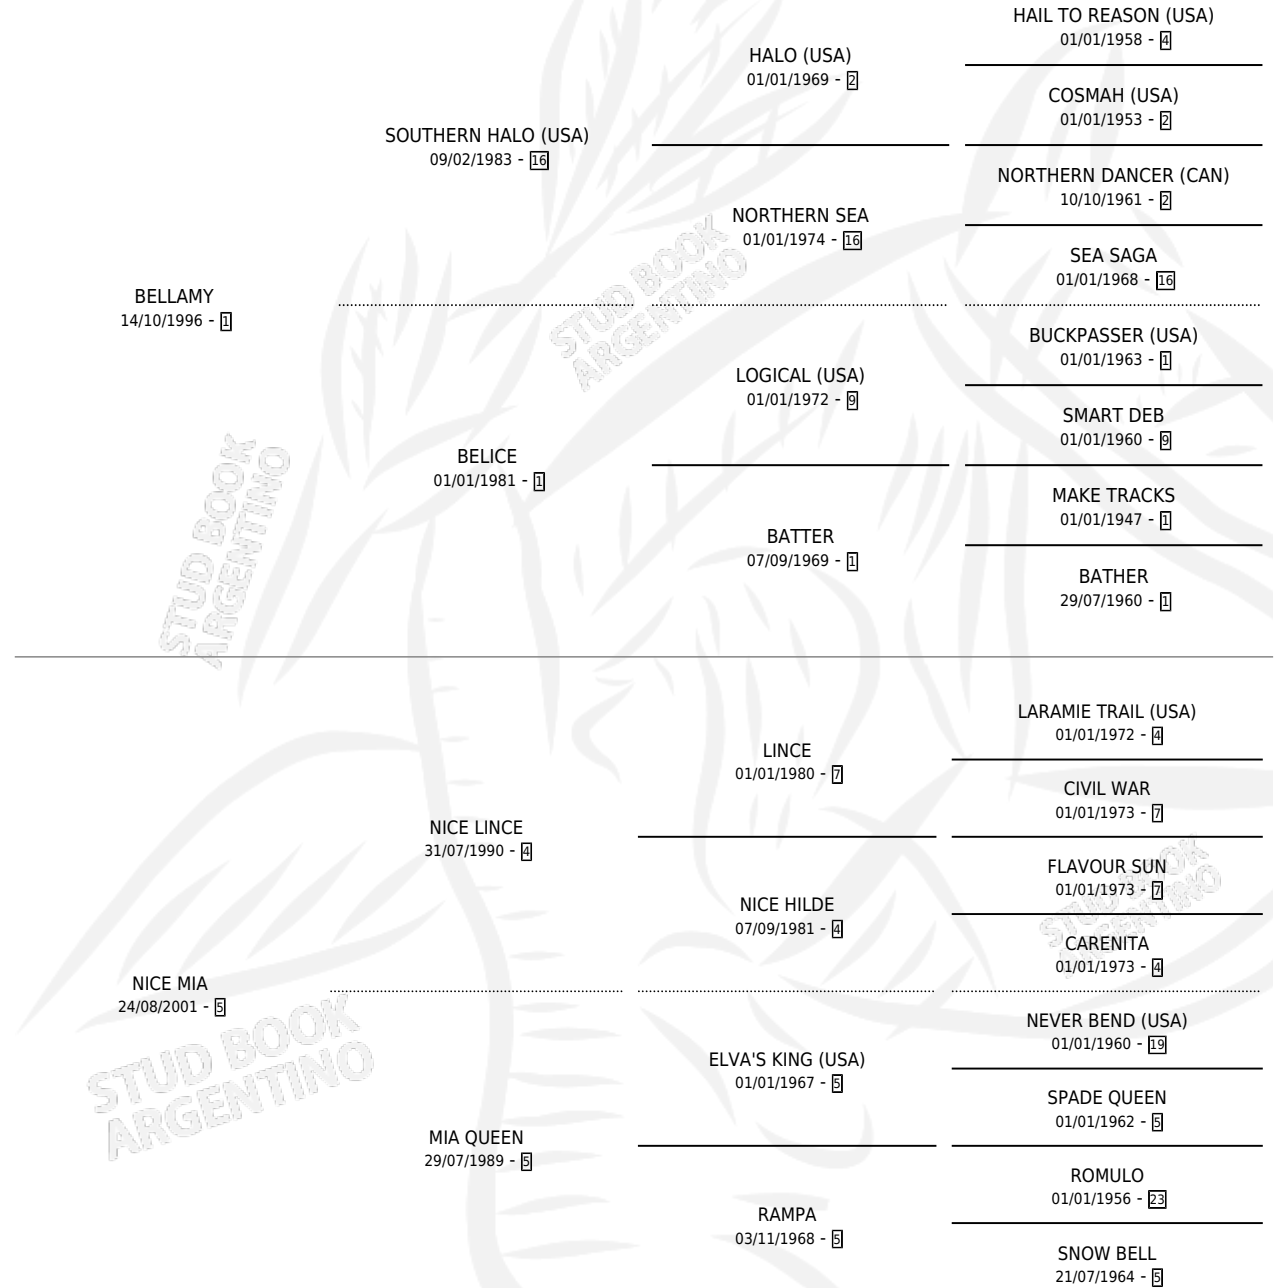

NICE BELICE

por BELLAMY y NICE MIA por NICE LINCE

Argentina · Hembra · Alazan · SP · 19/08/2011
Familia 5-h · Volumen 41

ESTADO

TIPIFICACIÓN SANGUÍNEA	X
TIPIFICACIÓN POR ADN	✓
PASAPORTE	X
IDENTIFICACIÓN POR MICROCHIP	✓
REPRODUCTOR	X

Lugar de nacimiento: El Rancho

Criador: El Rancho

PEDIGREE

NICE BELICE

Datos oficiales del Stud Book Argentino

Documento generado el 02/05/2026

studbook.org.ar