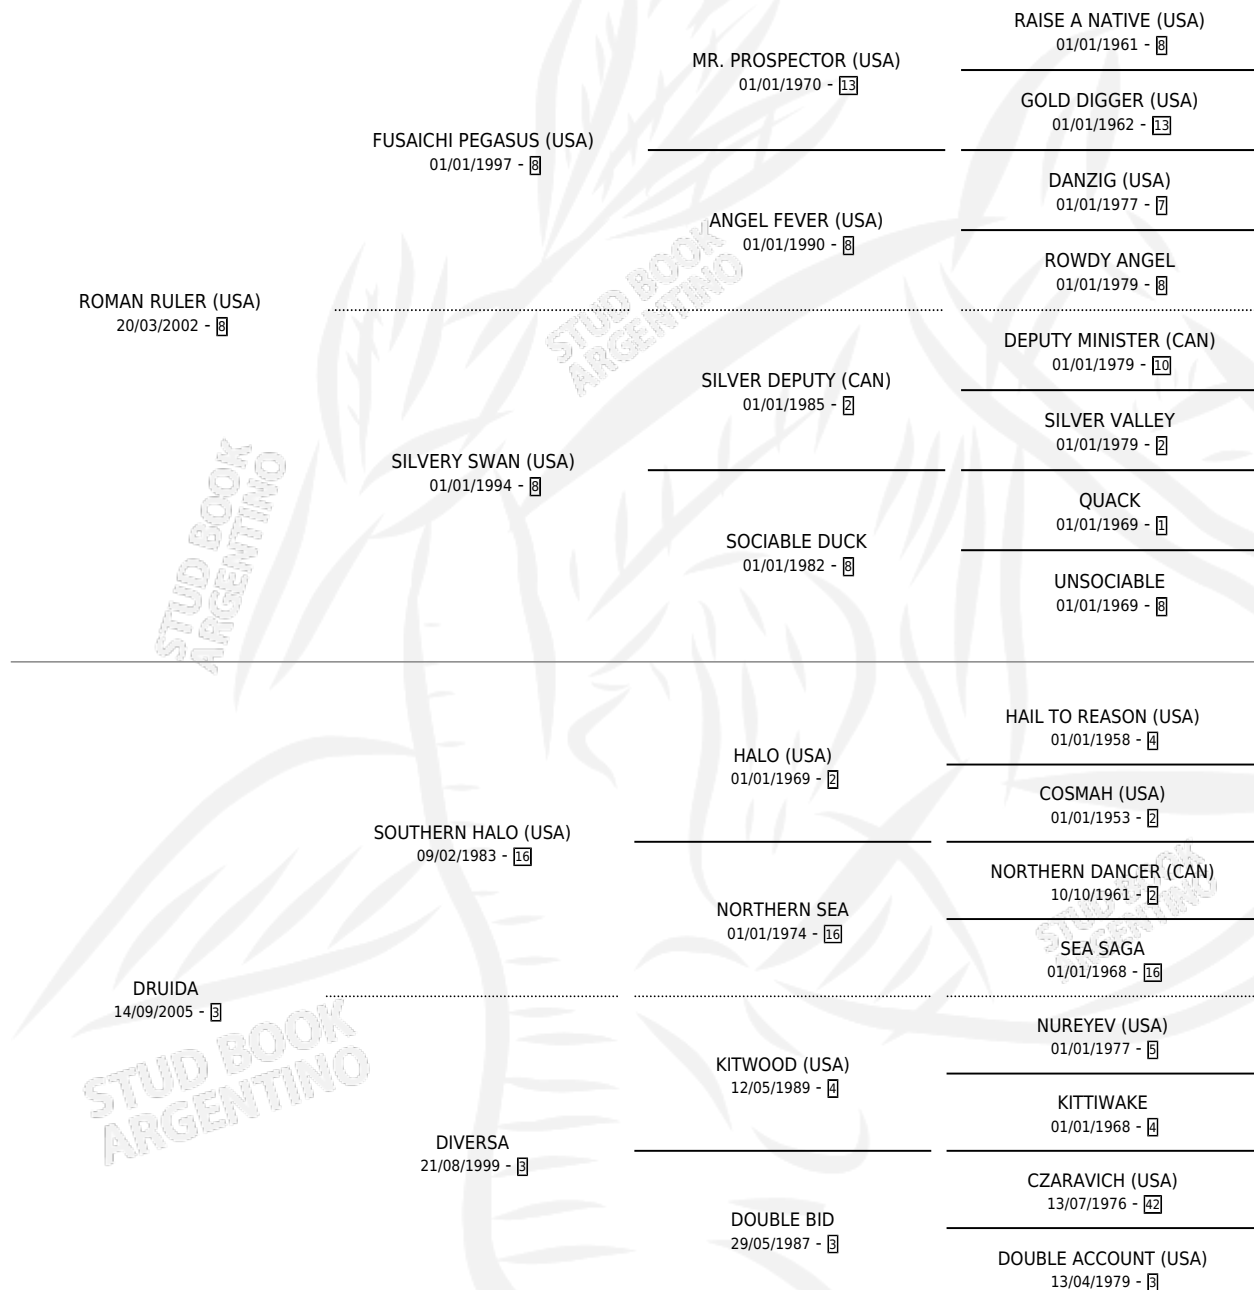

DIVA ROMANA

por **ROMAN RULER (USA)** y **DRUIDA** por **SOUTHERN HALO (USA)**

Argentina · Hembra · Zaino · SP · 23/08/2011
Familia 3-n · Volumen 41

ESTADO

TIPIFICACIÓN SANGUÍNEA	X
TIPIFICACIÓN POR ADN	✓
PASAPORTE	✓
IDENTIFICACIÓN POR MICROCHIP	✓
REPRODUCTOR	✓

Lugar de nacimiento: Melincue
Criador: Vacacion

~

HIJOS

	MACHOS	HEMBRAS
7 NACIERON	4	3
5 CORRIERON	2	3
3 GANARON	1	2

1	0	0
GANADORES CL	GANADORES GR	GANADORES G1

PEDIGREE

CAMPAÑA

Solo carreras oficiales de Argentina