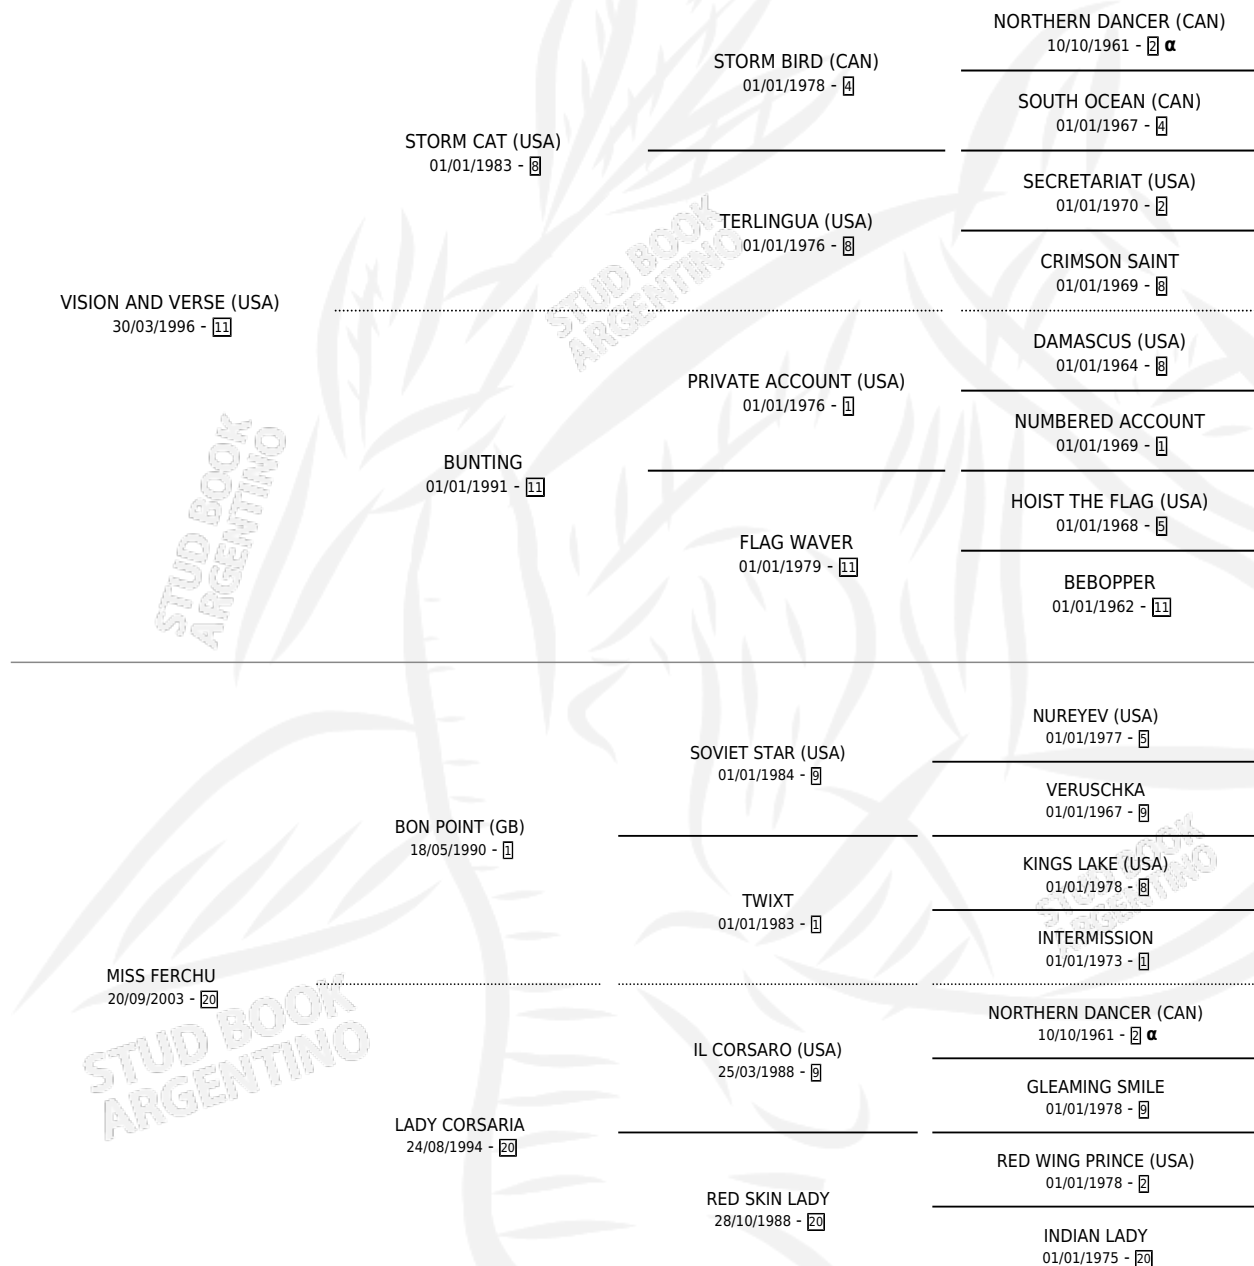

# VISION FERCHU

por VISION AND VERSE (USA) y MISS FERCHU por BON POINT (GB)

Argentina · Macho · Zaino · SP · 07/08/2011  
Familia 20 · Volumen 41

## ESTADO

TIPIFICACIÓN SANGUÍNEA	X
TIPIFICACIÓN POR ADN	✓
PASAPORTE	X
IDENTIFICACIÓN POR MICROCHIP	✓
REPRODUCTOR	X

**Lugar de nacimiento:** Don Remigio  
**Criador:** Don Remigio

## PEDIGREE

INBREEDING : α