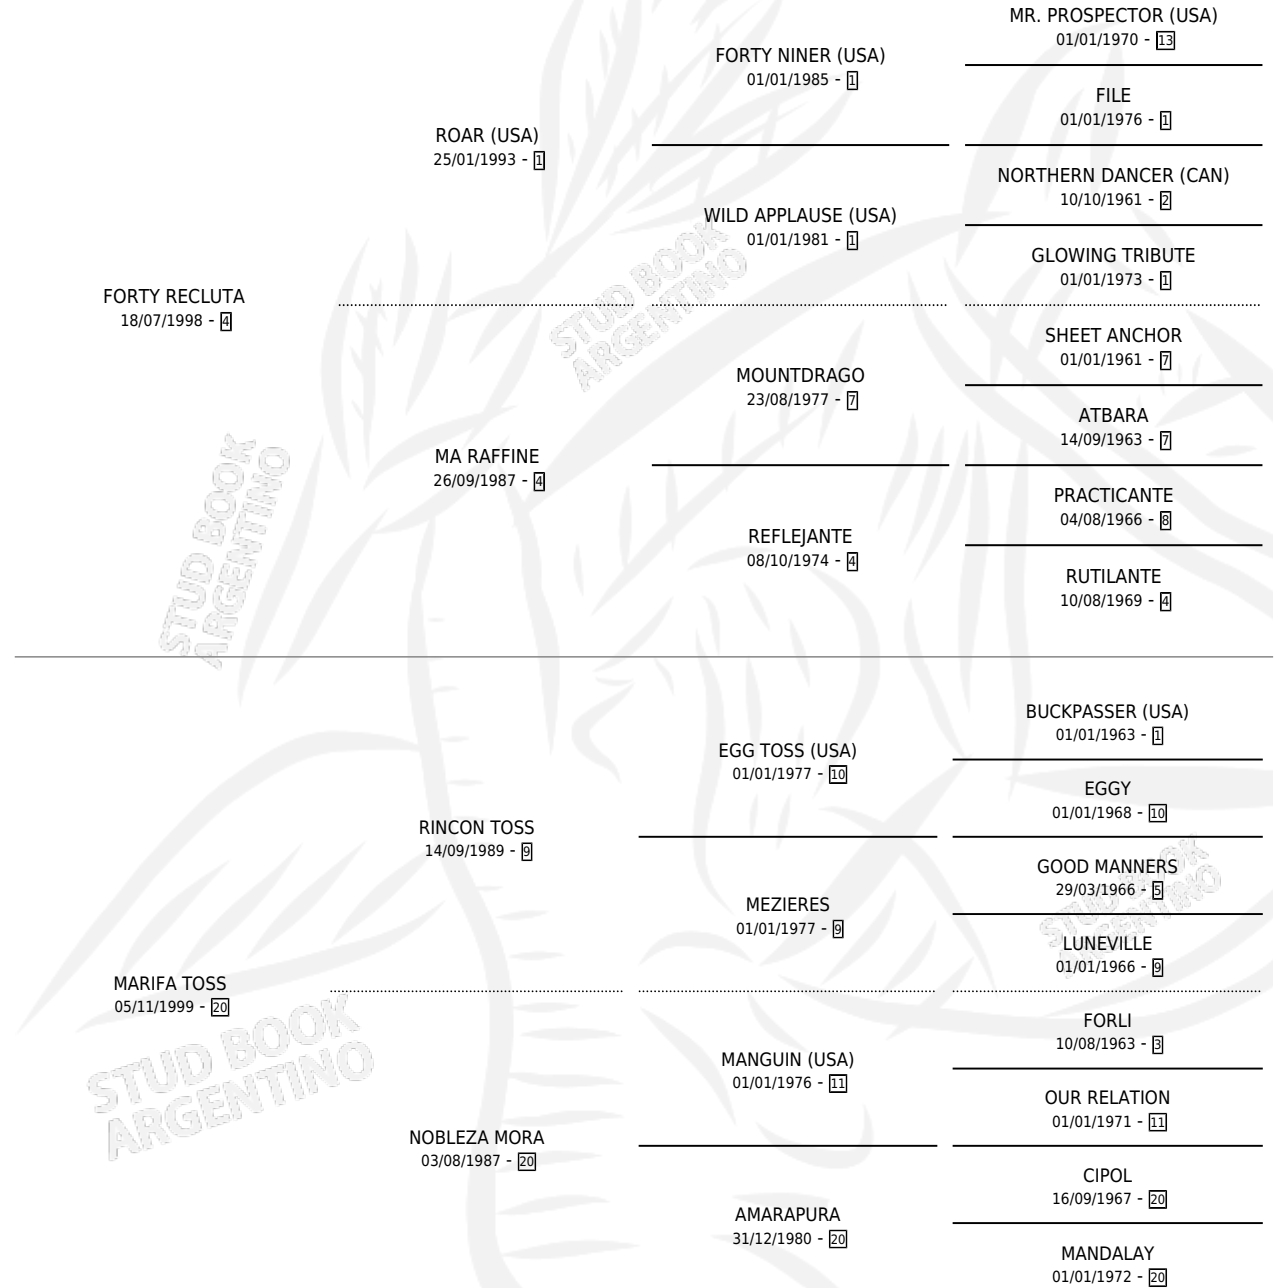

FORTY RINCON

por FORTY RECLUTA y MARIFA TOSS por RINCON TOSS

Argentina · Macho · Zaino · SP · 20/08/2011
Familia 20-d · Volumen 41

ESTADO

TIPIFICACIÓN SANGUÍNEA	X
TIPIFICACIÓN POR ADN	X
PASAPORTE	X
IDENTIFICACIÓN POR MICROCHIP	X
REPRODUCTOR	X

Lugar de nacimiento: Don Remigio

Criador: Don Remigio

PEDIGREE

FORTY RINCON

Datos oficiales del Stud Book Argentino

Documento generado el 06/05/2026

studbook.org.ar