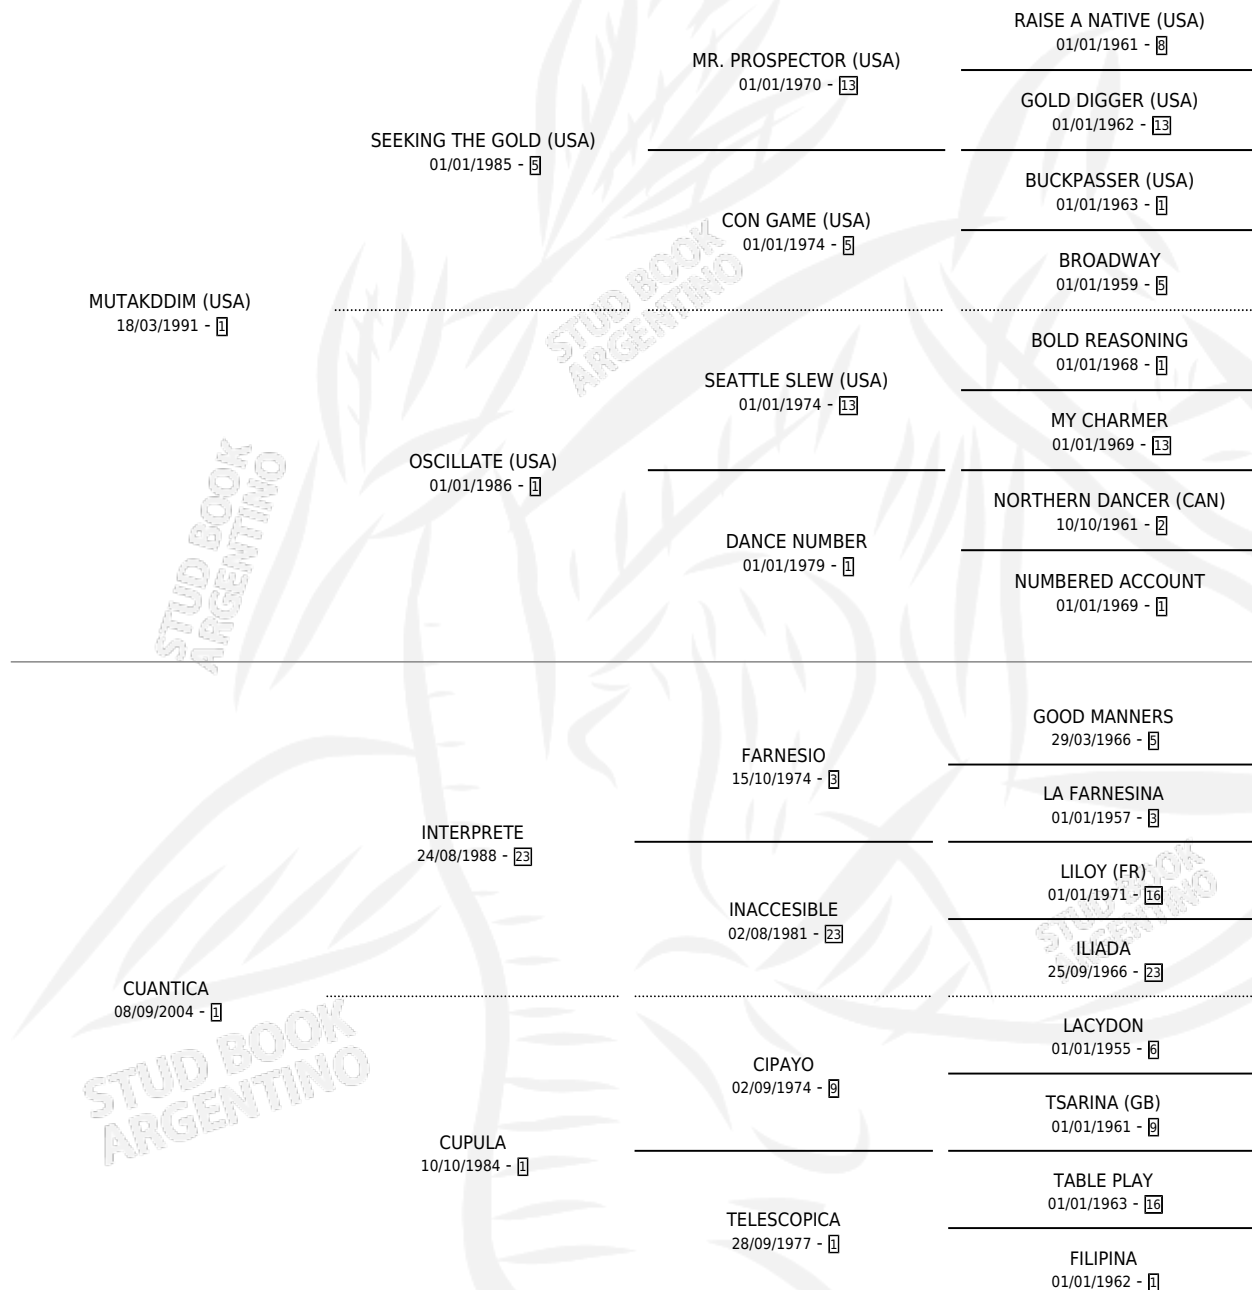

Lugar de nacimiento: La Pasion

Criador: La Pasion

~

HIJOS

	MACHOS	HEMBRAS
3 NACIERON	2	1
2 CORRIERON	1	1
2 GANARON	1	1
0 GANADORES CL	0 GANADORES GR	0 GANADORES G1

PEDIGREE

EXPORTACIÓN / IMPORTACIÓN

FECHA	MOVIMIENTO	PAÍS
07/04/2021	EXPORTADO	CHILE

~

CAMPAÑA

Solo carreras oficiales de Argentina

POR EDAD

EDAD	CC	1°	2°	3°	4°	5°	NP	CLC	CLG	CLCG1	CLGG1	IMPORTE	GANANCIA / CC
2 AÑOS	2	1	0	1	0	0	0	0	0	0	0	\$91,000	\$45,500
3 AÑOS	6	3	0	0	1	1	1	2	1	0	0	\$300,400	\$50,067
4 AÑOS	7	1	3	2	0	0	1	5	1	0	0	\$336,550	\$48,079
5 AÑOS	6	2	1	1	2	0	0	1	0	0	0	\$205,770	\$34,295
TOTALES	21	7	4	4	3	1	2	8	2	0	0	\$933,720	\$44,463
%		33.3%	19.0%	19.0%	14.3%	4.8%	9.5%	38.1%	25.0%	0.0%	0.0%		

Ganadora de 7 carreras en San Isidro y Palermo debutando - \$933,720, a los 2,3,4 y 5 años, incluso Rep. de Panama **[G3]**, General Guemes **[L]** y Tintilla (H), 2da Mexico **[G3]**, El Garufa (H), Pasion (H) y Easing Along (H), 3ra Venezuela **[G2]**, General Alvear **[L]** y Grandes Fustas (H), 4ta Mexico **[G3]**.