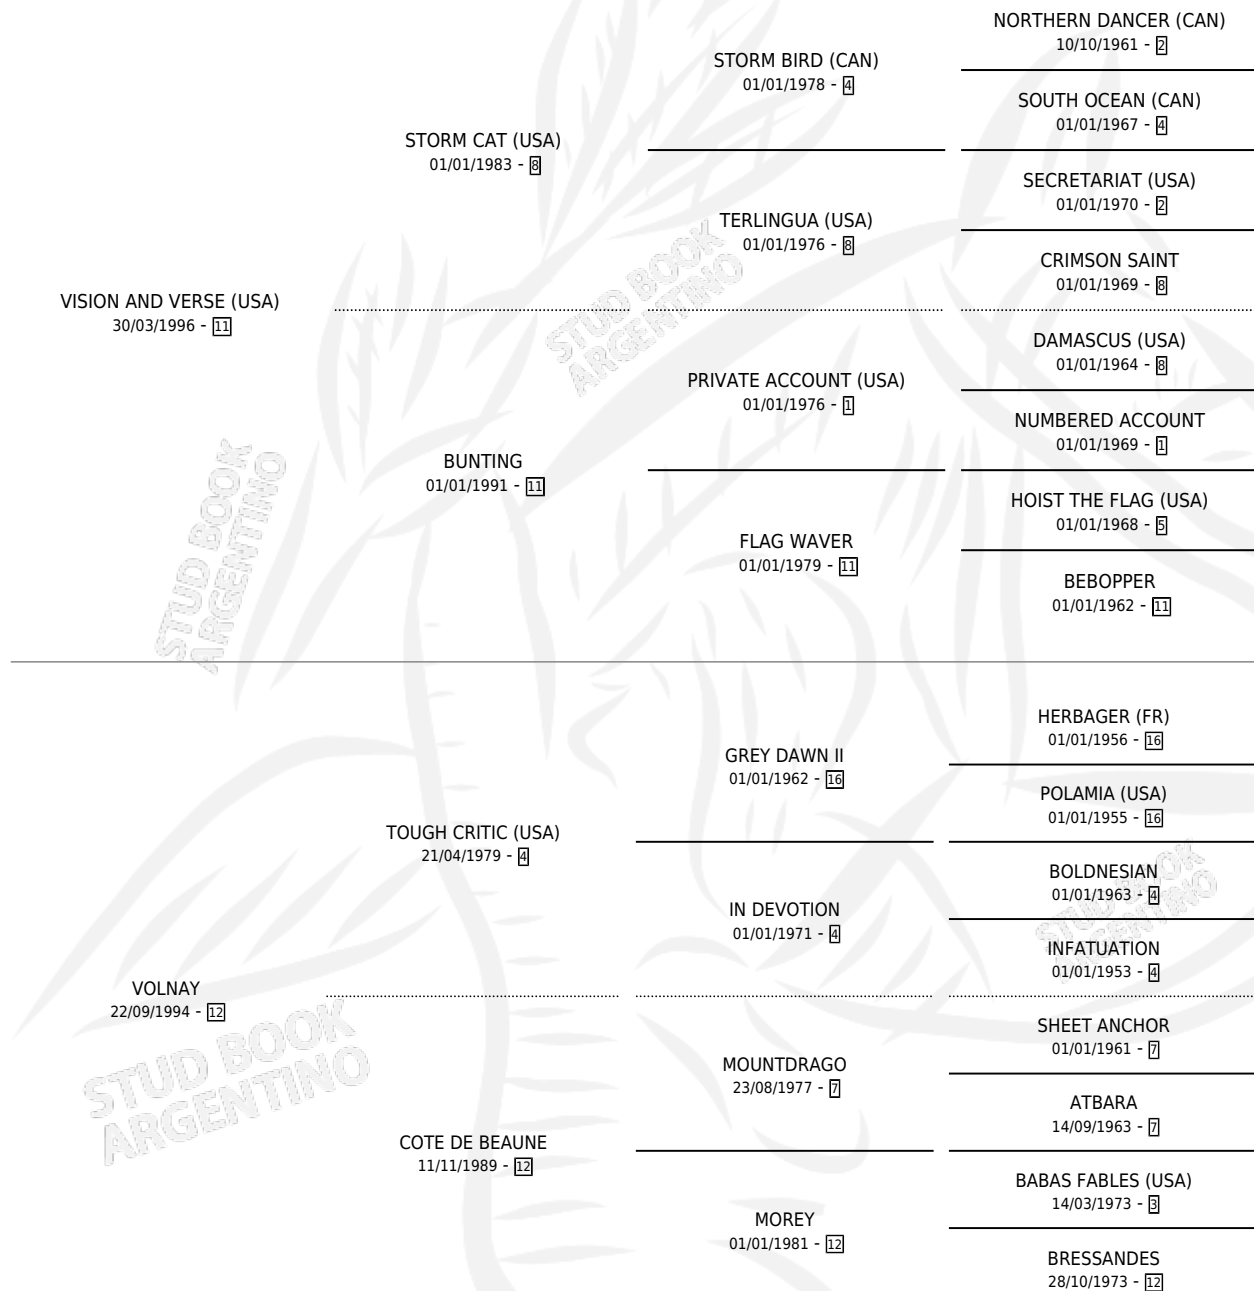

VISION CRITIC

por VISION AND VERSE (USA) y VOLNAY por TOUGH CRITIC (USA)

Argentina · Macho · Zaino · SP · 02/09/2011
Familia 12-d · Volumen 41

ESTADO

TIPIFICACIÓN SANGUÍNEA	X
TIPIFICACIÓN POR ADN	✓
PASAPORTE	✓
IDENTIFICACIÓN POR MICROCHIP	✓
REPRODUCTOR	X

Lugar de nacimiento: Don Remigio
Criador: Don Remigio

PEDIGREE

CAMPAÑA

Solo carreras oficiales de Argentina

POR EDAD

EDAD	CC	1°	2°	3°	4°	5°	NP	CLC	CLG	CLCG1	CLGG1	IMPORTE	GANANCIA / CC
4 AÑOS	1	0	0	0	0	0	1	1	0	0	0	\$0	\$0
TOTALES	1	0	0	0	0	0	1	1	0	0	0	\$0	\$0
%		0.0%	0.0%	0.0%	0.0%	0.0%	100%	100%	0.0%	0.0%	0.0%		