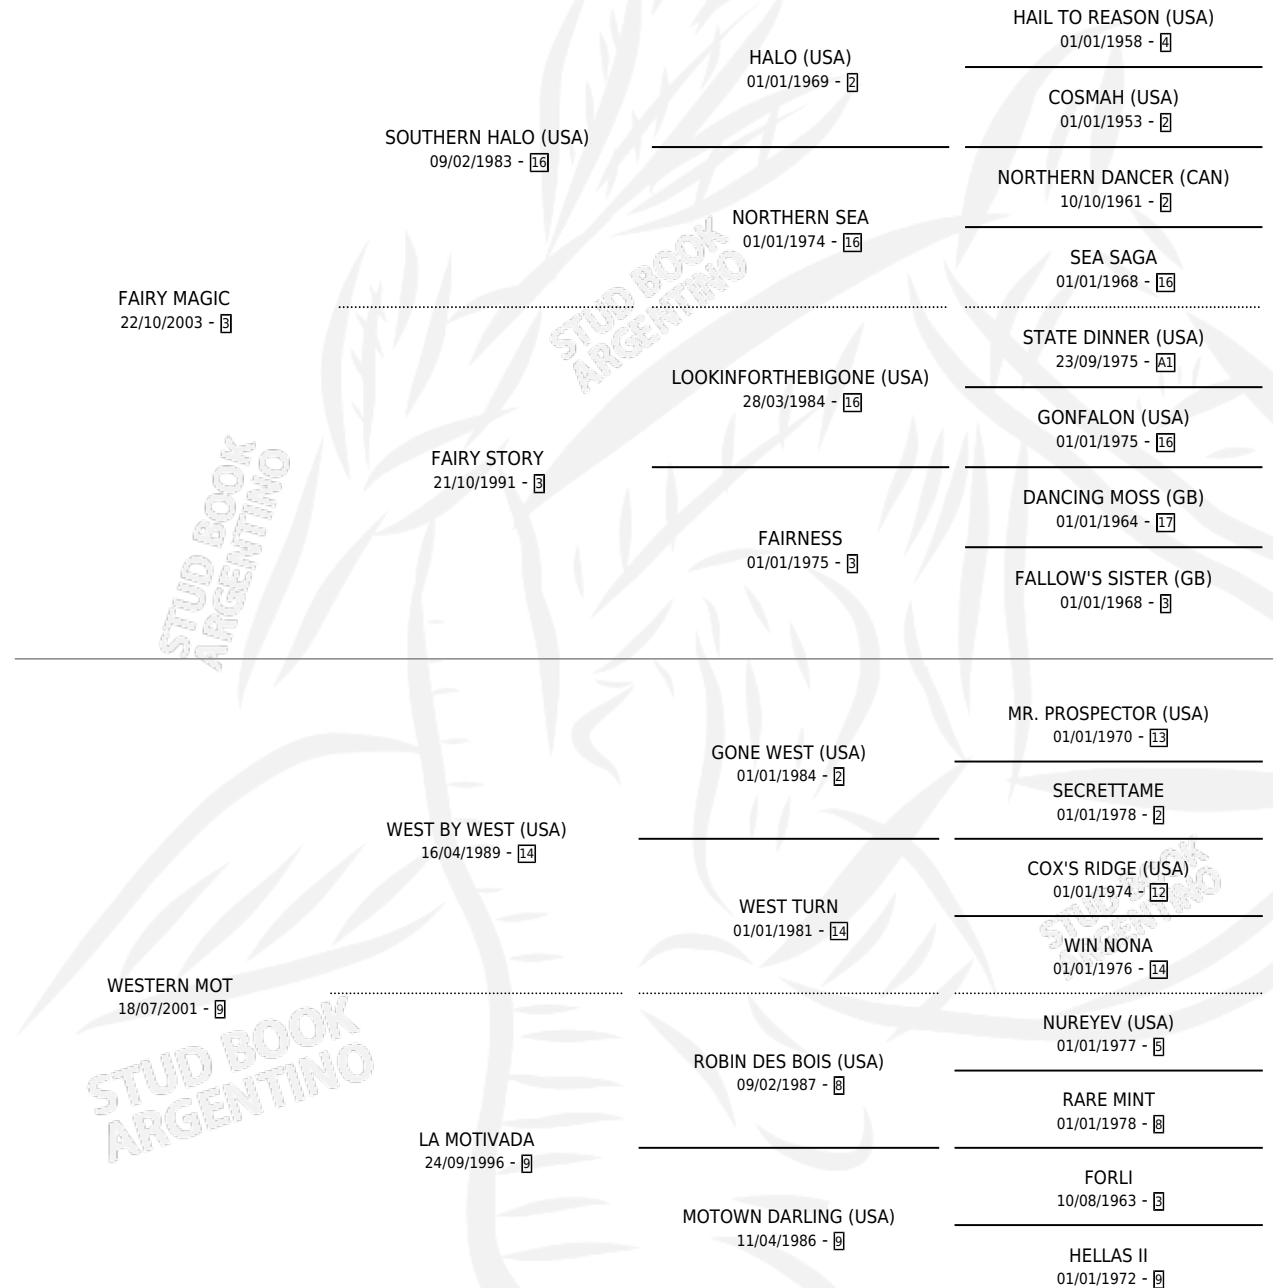

WESTERN MAGIC

por FAIRY MAGIC y WESTERN MOT por WEST BY WEST (USA)

Argentina · Hembra · Alazan · SP · 08/09/2011
Familia 9-h · Volumen 41

ESTADO

TIPIFICACIÓN SANGUÍNEA	X
TIPIFICACIÓN POR ADN	✓
PASAPORTE	✓
IDENTIFICACIÓN POR MICROCHIP	✓
REPRODUCTOR	X

Lugar de nacimiento: El Gusy

Criador: El Gusy

PEDIGREE

CAMPAÑA

Solo carreras oficiales de Argentina

POR EDAD

EDAD	CC	1°	2°	3°	4°	5°	NP	CLC	CLG	CLCG1	CLGG1	IMPORTE	GANANCIA / CC
2 AÑOS	3	0	1	0	0	1	1	1	0	0	0	\$25,010	\$8,337
3 AÑOS	14	1	4	1	3	1	4	0	0	0	0	\$217,770	\$15,555
4 AÑOS	10	1	0	0	2	3	4	0	0	0	0	\$144,590	\$14,459
5 AÑOS	2	0	0	0	0	0	2	0	0	0	0	\$0	\$0
TOTALES	29	2	5	1	5	5	11	1	0	0	0	\$387,370	\$13,358
%		6.9%	17.2%	3.4%	17.2%	17.2%	37.9%	3.4%	0.0%	0.0%	0.0%		

Ganadora de 2 carreras en San Isidro y La Plata - \$387,370, a los 3 y 4 años.

POR DISTANCIA

HIPODROMO	CC	1°	2°	3°	4°	5°	NP	CLC	CLG	CLCG1	CLGG1	IMPORTE
LA PLATA	7	1	0	0	1	0	5	0	0	0	0	\$120,500
1500 MTS	2	0	0	0	0	0	2	0	0	0	0	\$0
1400 MTS	3	0	0	0	1	0	2	0	0	0	0	\$10,500
1600 MTS	2	1	0	0	0	0	1	0	0	0	0	\$110,000
SAN ISIDRO	17	1	4	0	3	3	6	0	0	0	0	\$207,620
1200 MTS	1	0	0	0	0	0	1	0	0	0	0	\$0
1600 MTS	11	0	4	0	2	2	3	0	0	0	0	\$114,460
1800 MTS	1	0	0	0	1	0	0	0	0	0	0	\$8,800
1400 MTS	3	1	0	0	0	1	1	0	0	0	0	\$84,360
1500 MTS	1	0	0	0	0	0	1	0	0	0	0	\$0
PALERMO	5	0	1	1	1	2	0	0	0	0	0	\$59,250
1600 MTS	1	0	0	0	0	1	0	0	0	0	0	\$4,750
1400 MTS	3	0	1	1	0	1	0	0	0	0	0	\$46,500
1800 MTS	1	0	0	0	1	0	0	0	0	0	0	\$8,000