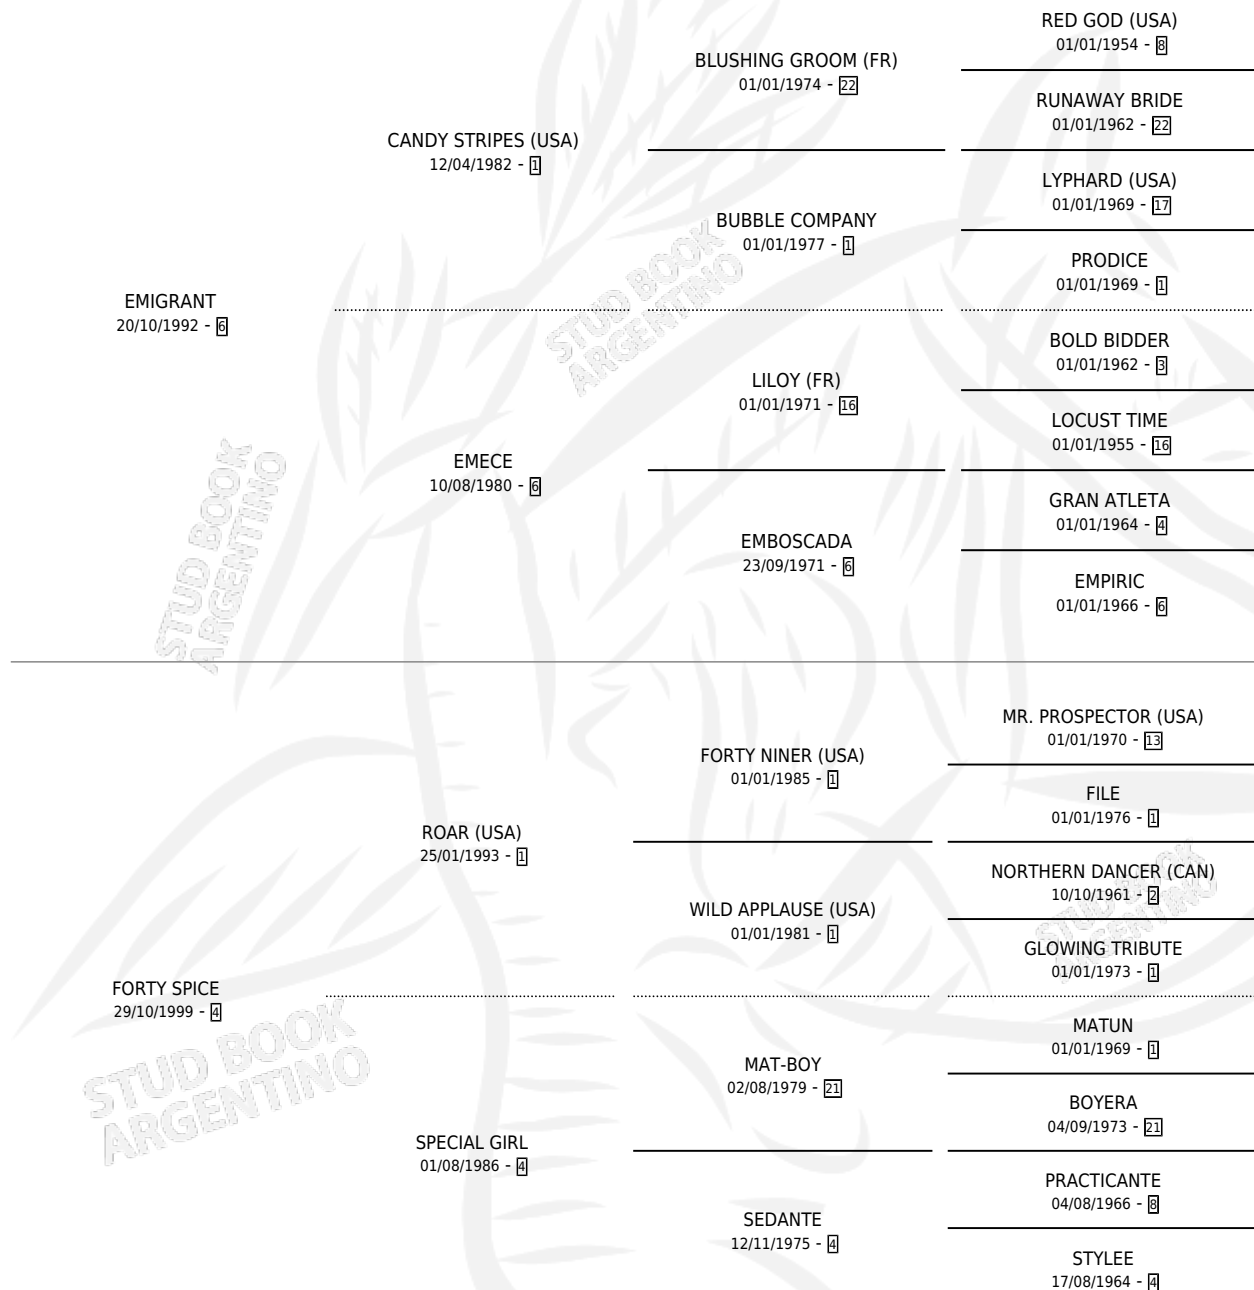

EMI FORTUNA

por EMIGRANT y FORTY SPICE por ROAR (USA)

Argentina · Hembra · Zaino · SP · 01/09/2011
Familia 4-k · Volumen 41

ESTADO

TIPIFICACIÓN SANGUÍNEA	X
TIPIFICACIÓN POR ADN	✓
PASAPORTE	X
IDENTIFICACIÓN POR MICROCHIP	✓
REPRODUCTOR	✓

Lugar de nacimiento: El Cartujo

Criador: El Cartujo

PEDIGREE

S

mientos **0** / Efectividad **0.00%**

PADRILLO

PRODUCTO

CRIADOR

1ER SERVICIO

ÚLTIMO SERVICIO

BILL BIXBY TRIGGER

∅

12/09/2024

12/09/2024

EMI FORTUNA

Datos oficiales del Stud Book Argentino