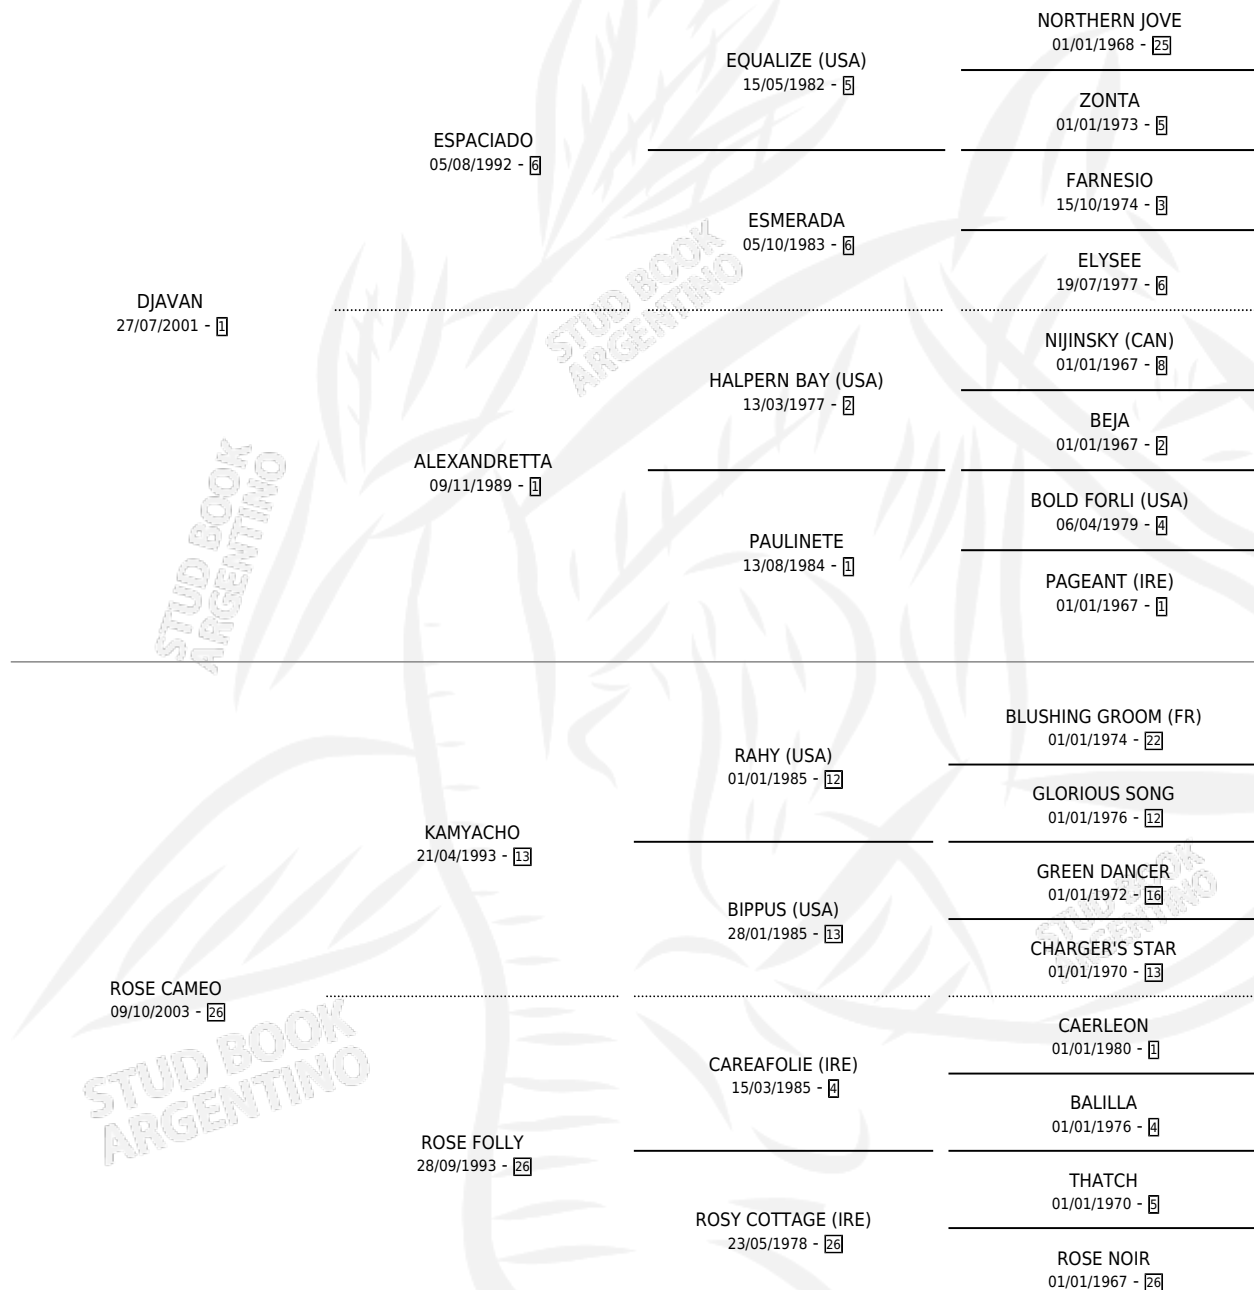

LA ADMINISTRADORA

por DJAVAN y ROSE CAMEO por KAMYACHO

Argentina · Hembra · Tordillo · SP · 20/09/2011
Familia 26 · Volumen 41

ESTADO

TIPIFICACIÓN SANGUÍNEA	X
TIPIFICACIÓN POR ADN	✓
PASAPORTE	✓
IDENTIFICACIÓN POR MICROCHIP	✓
REPRODUCTOR	✓

Lugar de nacimiento: El Gringo Sexto

Criador: Sin dato

~

HIJOS

	MACHOS	HEMBRAS
2 NACIERON	1	1
1 CORRIERON	1	0

SIN ACTUACIONES

PEDIGREE

S