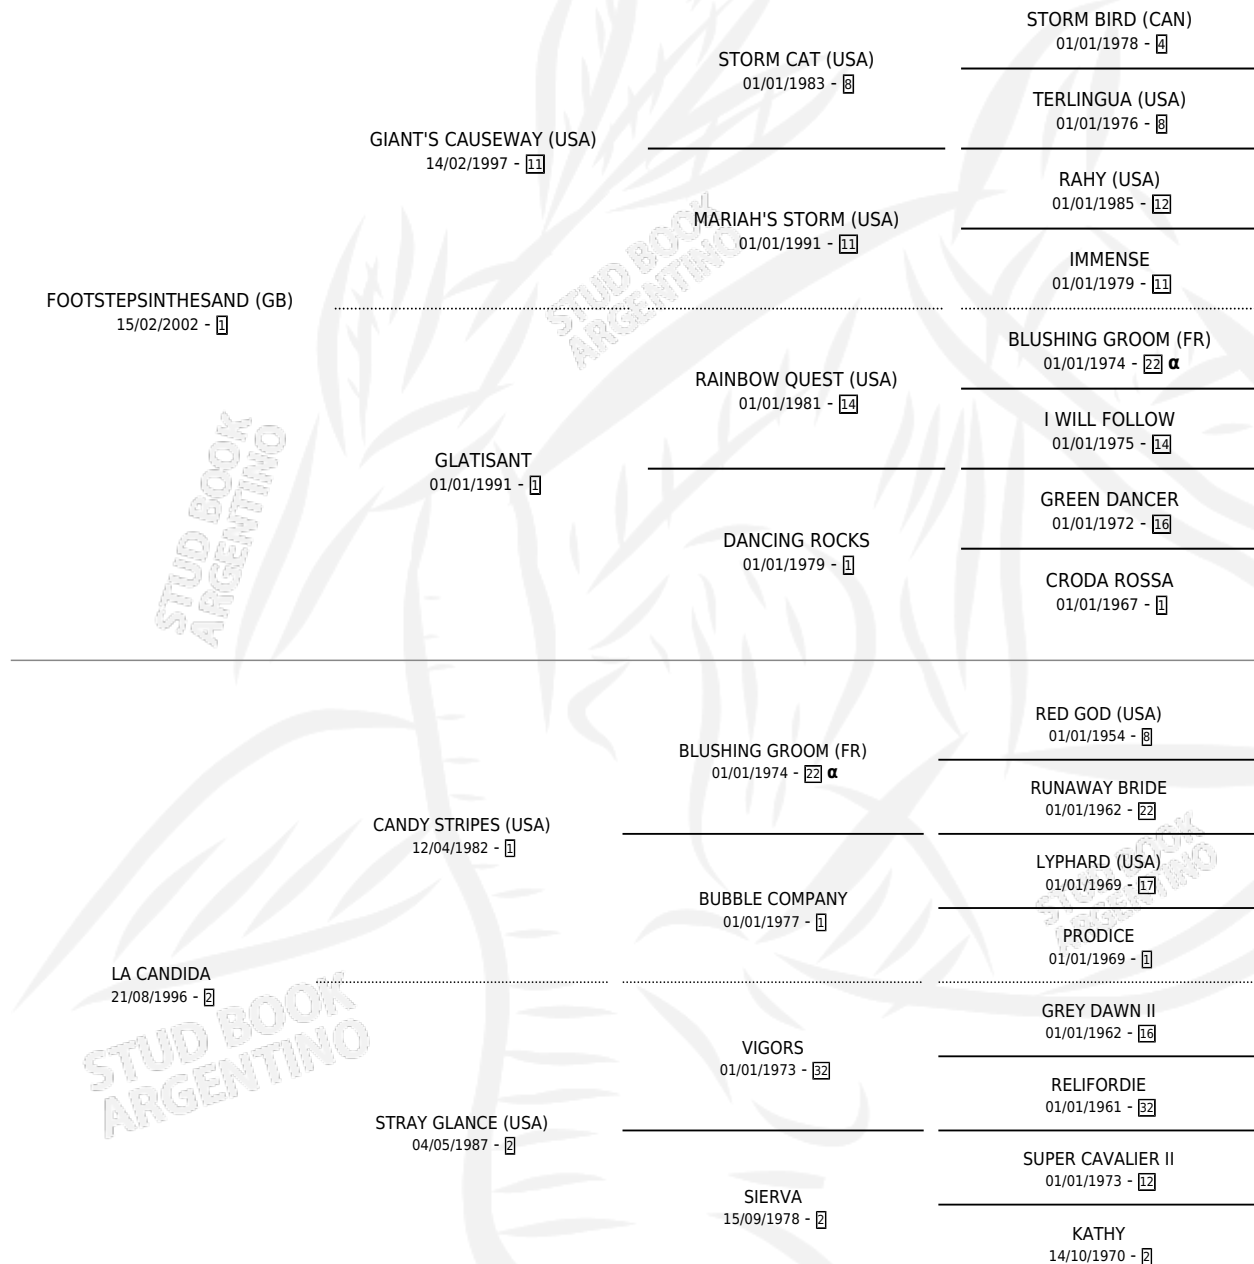

FOOT ON

por FOOTSTEPSINTHESAND (GB) y LA CANDIDA por
CANDY STRIPES (USA)

Argentina · Macho · Zaino · SP · 22/08/2011
Familia 2-g · Volumen 41

ESTADO

TIPIFICACIÓN SANGUÍNEA	X
TIPIFICACIÓN POR ADN	✓
PASAPORTE	✓
IDENTIFICACIÓN POR MICROCHIP	✓
REPRODUCTOR	X

Lugar de nacimiento: Las Raices
Criador: Haras Las Raices S.A.

PEDIGREE

INBREEDING : α

CAMPAÑA

Solo carreras oficiales de Argentina

POR EDAD

EDAD	CC	1°	2°	3°	4°	5°	NP	CLC	CLG	CLCG1	CLGG1	IMPORTE	GANANCIA / CC
3 AÑOS	3	0	0	0	0	0	3	0	0	0	0	\$2,400	\$800
4 AÑOS	4	0	0	1	0	0	3	0	0	0	0	\$14,850	\$3,713
TOTALES	7	0	0	1	0	0	6	0	0	0	0	\$17,250	\$2,464
%		0.0%	0.0%	14.3%	0.0%	0.0%	85.7%	0.0%	0.0%	0.0%	0.0%		

Placés en La Plata en 7 carreras disputadas.

POR DISTANCIA

HIPODROMO	CC	1°	2°	3°	4°	5°	NP	CLC	CLG	CLCG1	CLGG1	IMPORTE
LA PLATA	7	0	0	1	0	0	6	0	0	0	0	\$17,250
1400 MTS	2	0	0	0	0	0	2	0	0	0	0	\$2,400
1200 MTS	5	0	0	1	0	0	4	0	0	0	0	\$14,850

CARRERAS

FECHA	E	HIP.	N°	O	DIST.	PREMIO	CAT.	PISTA	JOCKEY	CABALLERIZA CUIDADOR	POS.	IMPORTE	PAGO
15/12/2015	4	LPA	8	4	1400	RAINBOW PUB 2003	ALW	ARENA	VILLAR SEBASTIAN	EL CHUCARO (MDP) ZAPICO TITO JOSE	14	\$0	36.00
12/11/2015	4	LPA	14	13	1200	SIEMPRE LINDO (2ºT)	ALW	ARENA	VILLAR SEBASTIAN	EL CHUCARO (MDP) ZAPICO TITO JOSE	7	\$0	7.25
20/10/2015	4	LPA	5	1	1200	LO CHAMP 2003 (2ºT)	ALW	ARENA	VILLAR SEBASTIAN	EL CHUCARO (MDP) ZAPICO TITO JOSE	3	\$14,850	7.40
22/09/2015	4	LPA	1	11	1200	FORTY LICKS 2005	ALW	ARENA	VILLAR SEBASTIAN	EL CHUCARO (MDP) ZAPICO TITO JOSE	7	\$0	39.25
04/12/2014	3	LPA	6	5	1200	LA GARLAND (2º TURNO	ALW	ARENA	VILLAR SEBASTIAN	EL CHUCARO (MDP) ZAPICO TITO JOSE	10	\$0	28.05
02/10/2014	3	LPA	2	9	1400	SAN KIRIKO (2007)	ALW	ARENA	VILLAR SEBASTIAN	EL CHUCARO (MDP) ZAPICO TITO JOSE	6	\$2,400	14.00
21/08/2014	3	LPA	4	10	1200	DORYLDA	ALW	ARENA	VILLAR SEBASTIAN	EL CHUCARO (MDP) ZAPICO TITO JOSE	8	\$0	26.70