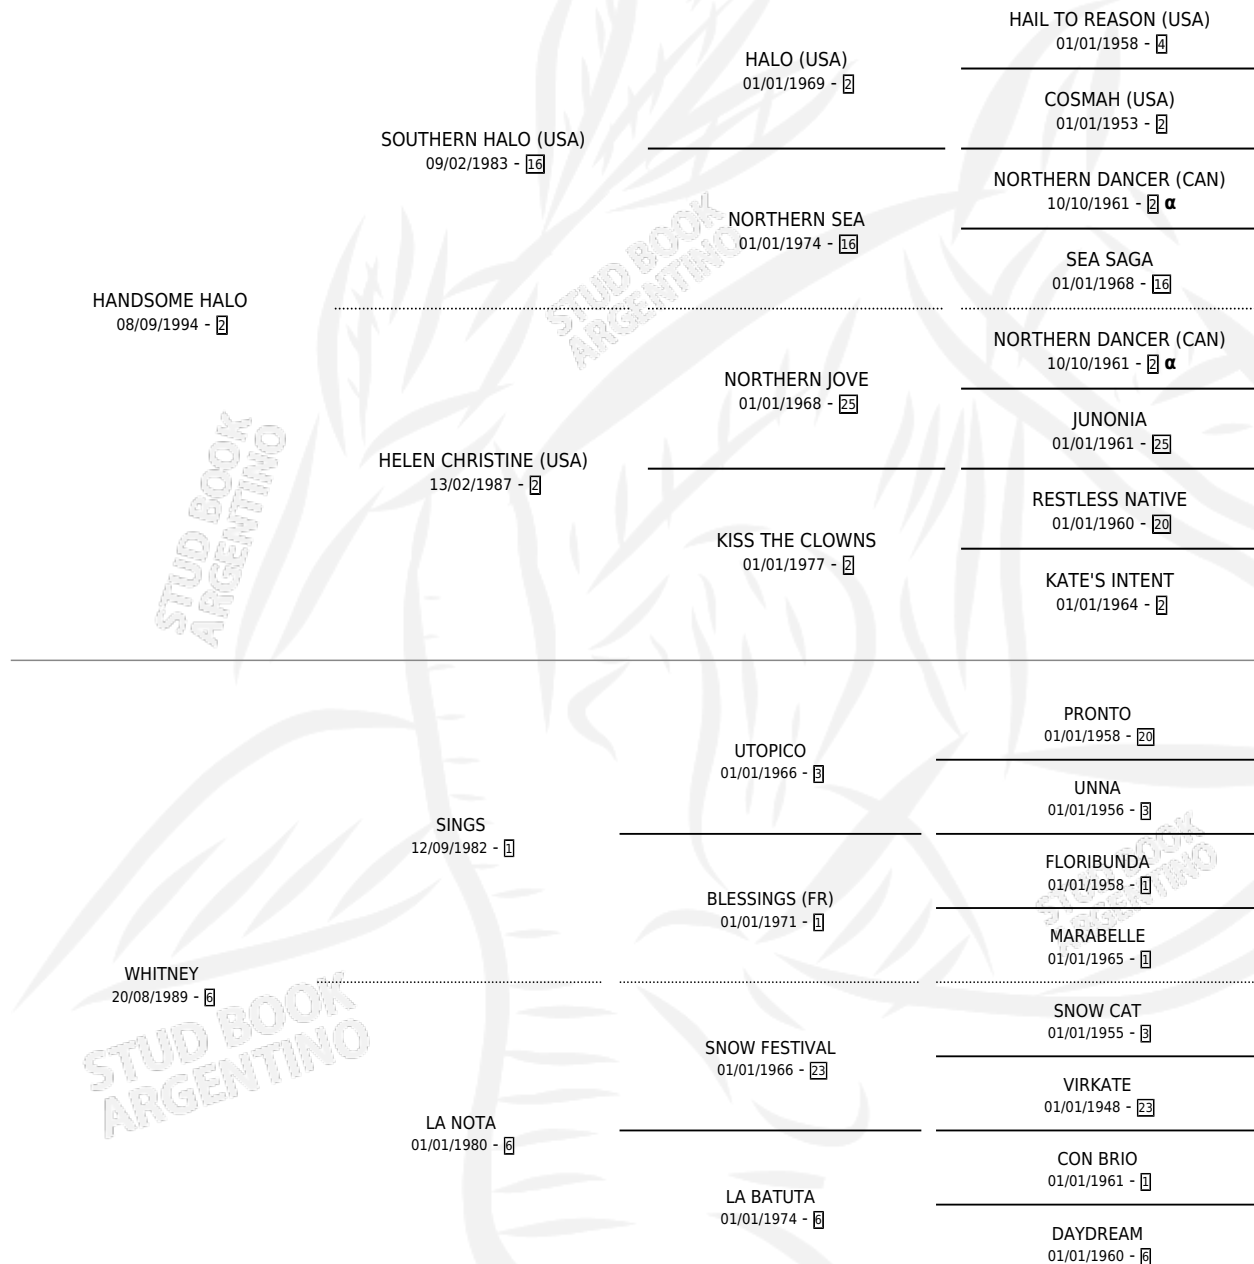

HAND MORE

por HANDSOME HALO y WHITNEY por SINGS

Argentina · Hembra · Alazan · SP · 06/09/2011
Familia 6-a · Volumen 41

ESTADO

TIPIFICACIÓN SANGUÍNEA	X
TIPIFICACIÓN POR ADN	✓
PASAPORTE	✓
IDENTIFICACIÓN POR MICROCHIP	✓
REPRODUCTOR	X

Lugar de nacimiento: La Lealtad

Criador: La Lealtad

PEDIGREE

INBREEDING : α

CAMPAÑA

Solo carreras oficiales de Argentina

POR EDAD

EDAD	CC	1°	2°	3°	4°	5°	NP	CLC	CLG	CLCG1	CLGG1	IMPORTE	GANANCIA / CC
4 AÑOS	2	0	0	0	0	0	2	0	0	0	0	\$0	\$0
5 AÑOS	1	0	0	0	0	0	1	0	0	0	0	\$0	\$0
TOTALES	3	0	0	0	0	0	3	0	0	0	0	\$0	\$0
%		0.0%	0.0%	0.0%	0.0%	0.0%	100%	0.0%	0.0%	0.0%	0.0%		