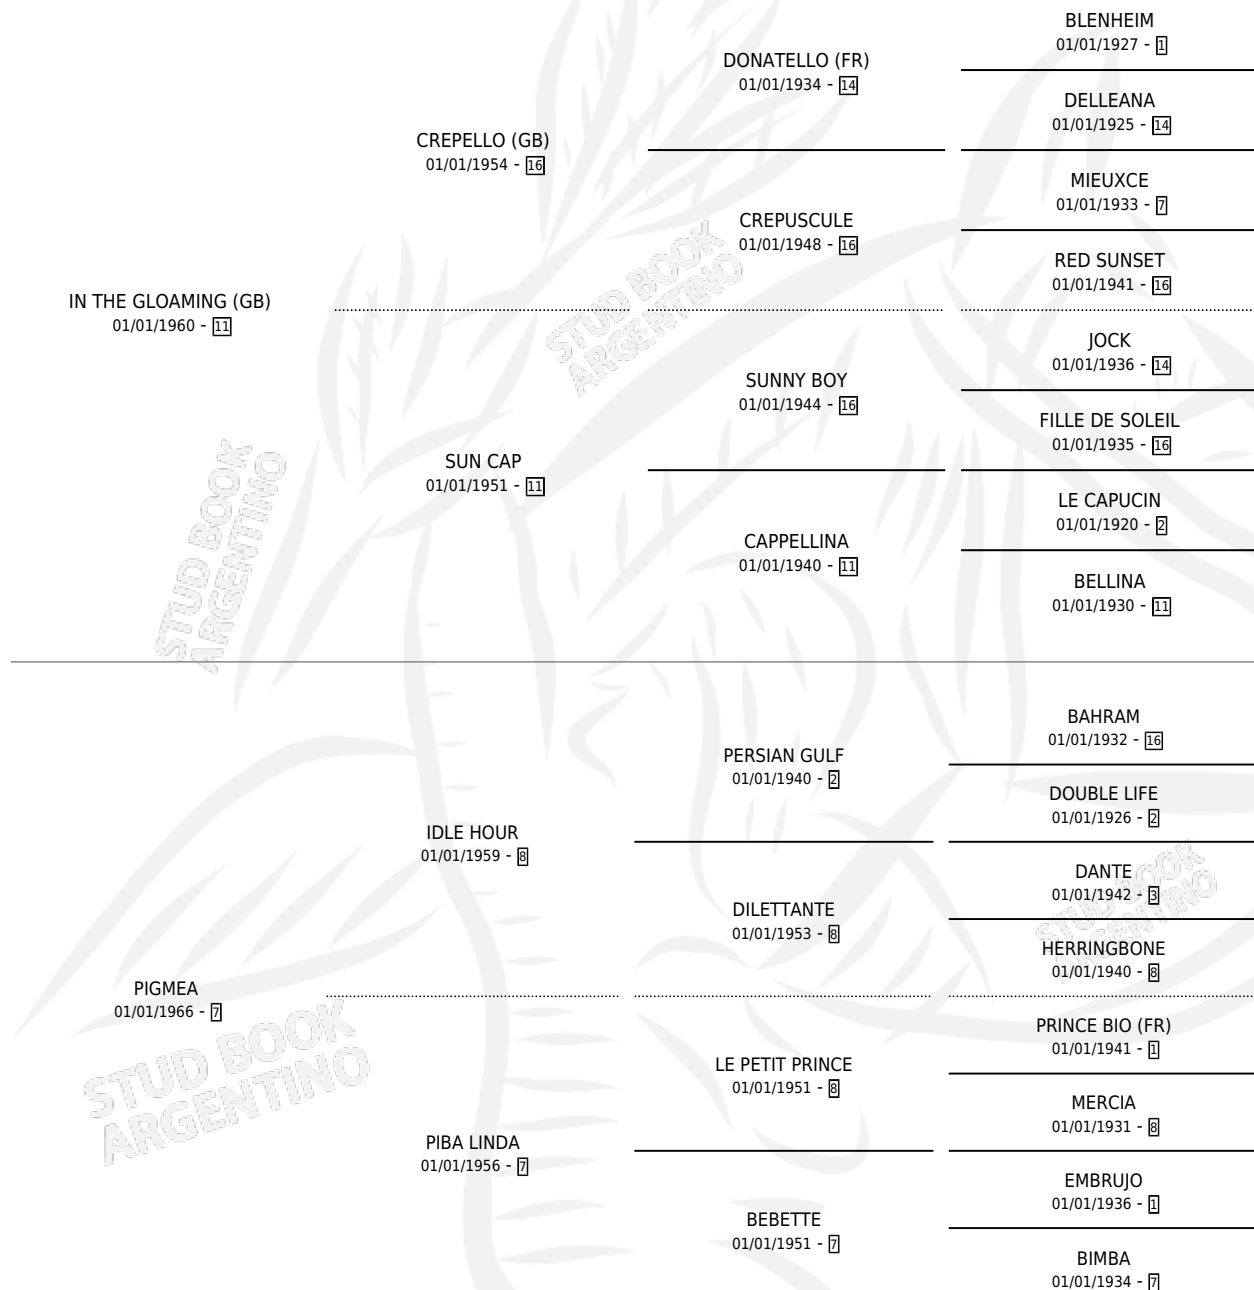

PICHINA

por **IN THE GLOAMING (GB)** y **PIGMEA** por **IDLE HOUR**

Argentina · Hembra · Zaino Colorado · SP · 01/01/1976
Familia 7 · Volumen 29

ESTADO

TIPIFICACIÓN SANGUÍNEA	X
TIPIFICACIÓN POR ADN	X
PASAPORTE	X
IDENTIFICACIÓN POR MICROCHIP	X
REPRODUCTOR	✓

Lugar de nacimiento: Campo particular

Criador: Firmamento

~

HIJOS

	MACHOS	HEMBRAS
2 NACIERON	0	2
1 CORRIERON	0	1
1 GANARON	0	1
0 GANADORES CL	0 GANADORES GR	0 GANADORES G1

PEDIGREE

S

mientos 2 / Efectividad 33.33%

PADRILLO	PRODUCTO	CRIADOR	1ER SERVICIO	ÚLTIMO SERVICIO
FITZCARRALDO PICHINA	CHINA FITZ (H A, 04/11/1989) •MURIÓ EL 05/12/1990•	FIRMAMENTO	19/11/1988	22/11/1988
MASQUED DANCER (USA) Datos oficiales del Stud Book Argentino	CHINA DANCER (H Z, 12/07/1988)	FIRMAMENTO	12/08/1987	12/08/1987
Documento generado el 05/05/2026 KALERN	∅		14/09/1986	08/11/1986
studbook.org.ar	∅		16/11/1985	16/11/1985
SNOW CARAVAN	∅			
SNOW CARAVAN	∅			