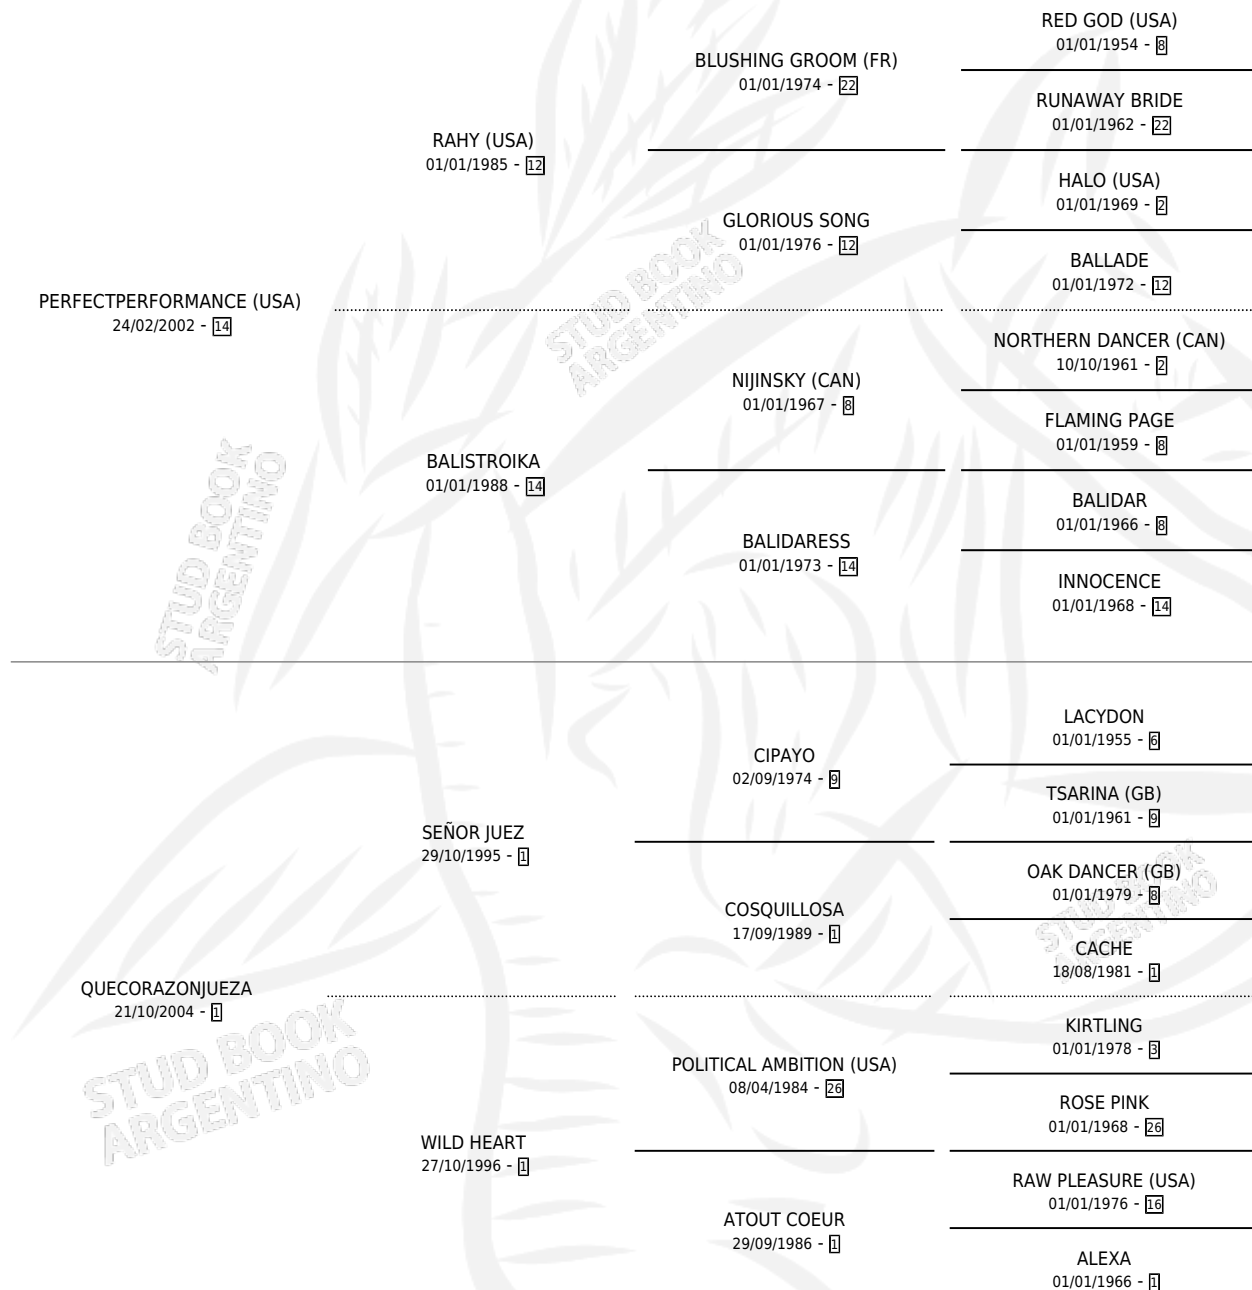

PERFECT HEART

por PERFECTPERFORMANCE (USA) y QUECORAZONJUEZA
por SEÑOR JUEZ

Argentina · Macho · Zaino · SP · 28/07/2011
Familia 1-o · Volumen 41

ESTADO

TIPIFICACIÓN SANGUÍNEA	X
TIPIFICACIÓN POR ADN	✓
PASAPORTE	✓
IDENTIFICACIÓN POR MICROCHIP	✓
REPRODUCTOR	X

Lugar de nacimiento: San Lorenzo De Areco
Criador: San Lorenzo De Areco

PEDIGREE

CAMPAÑA

Solo carreras oficiales de Argentina

POR EDAD

EDAD	CC	1°	2°	3°	4°	5°	NP	CLC	CLG	CLCG1	CLGG1	IMPORTE	GANANCIA / CC
2 AÑOS	2	2	0	0	0	0	0	0	0	0	0	\$120,500	\$60,250
3 AÑOS	2	0	0	1	0	0	1	1	0	0	0	\$11,000	\$5,500
4 AÑOS	3	0	1	1	0	0	1	0	0	0	0	\$41,520	\$13,840
TOTALES	7	2	1	2	0	0	2	1	0	0	0	\$173,020	\$24,717
%		28.6%	14.3%	28.6%	0.0%	0.0%	28.6%	14.3%	0.0%	0.0%	0.0%		