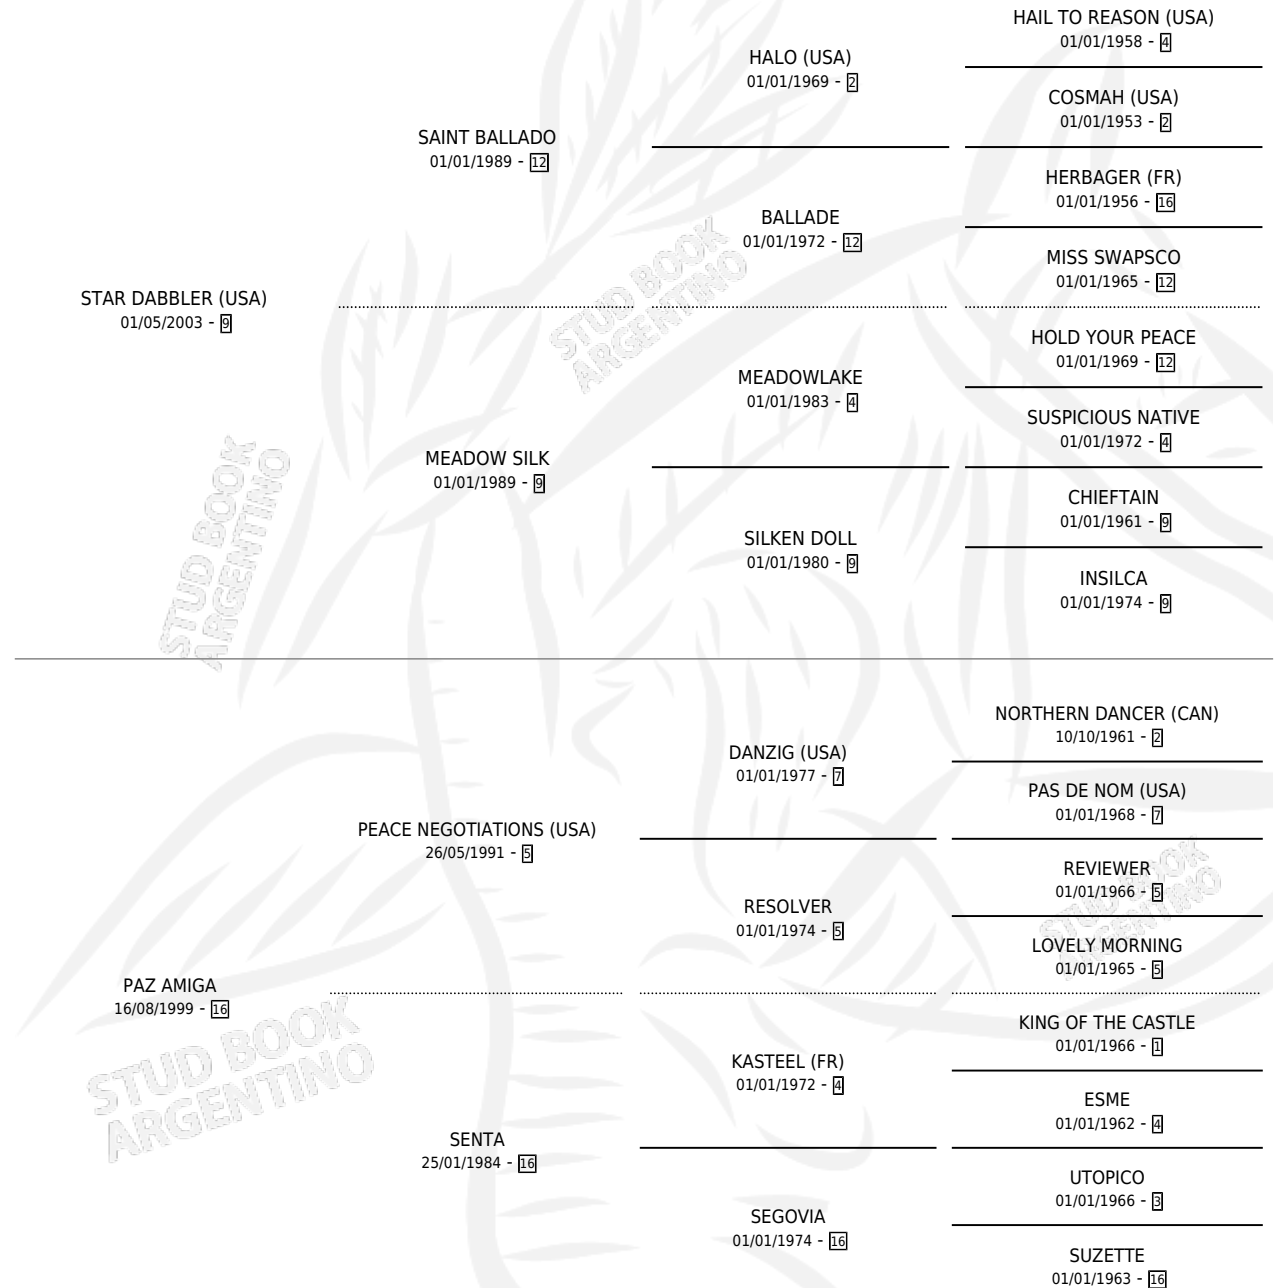

PEACE STAR

por STAR DABBLER (USA) y PAZ AMIGA por PEACE NEGOTIATIONS (USA)

Argentina · Hembra · Zaino Doradillo · SP · 20/07/2011
Familia 16-e · Volumen 41

ESTADO

TIPIFICACIÓN SANGUÍNEA	X
TIPIFICACIÓN POR ADN	✓
PASAPORTE	✓
IDENTIFICACIÓN POR MICROCHIP	✓
REPRODUCTOR	✓

Lugar de nacimiento: San Lorenzo De Areco
Criador: San Lorenzo De Areco

~

HIJOS

	MACHOS	HEMBRAS
5 NACIERON	3	2
SIN ACTUACIONES		

PEDIGREE

CAMPAÑA

Solo carreras oficiales de Argentina

POR EDAD