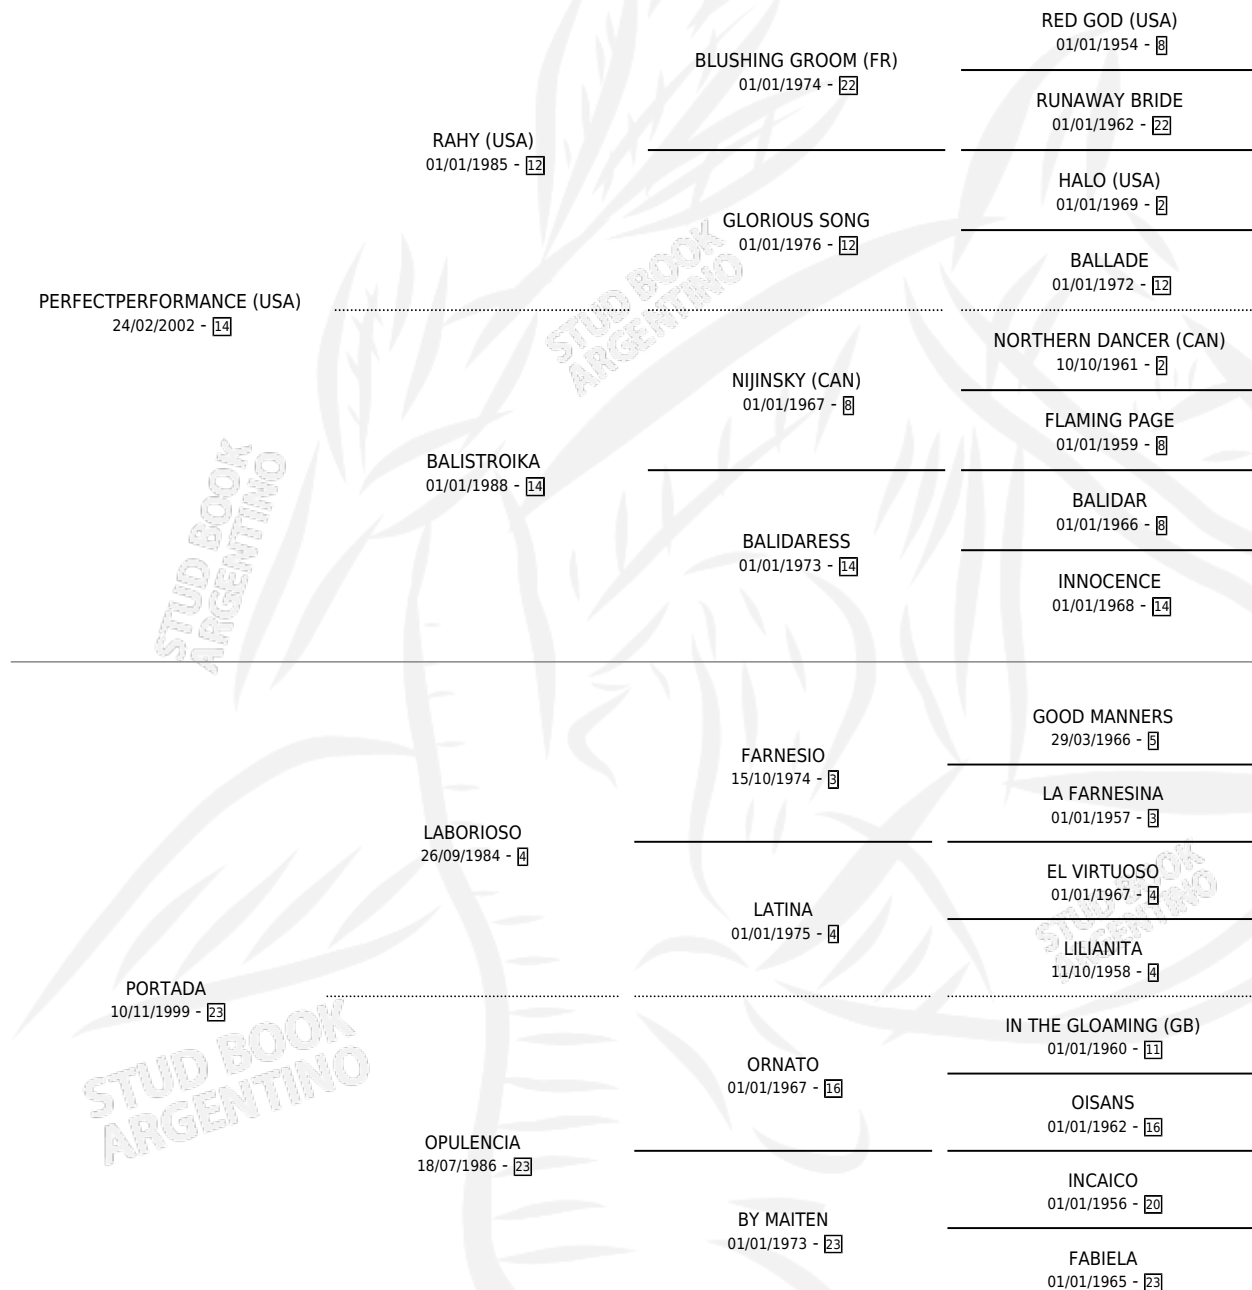

PRONUNCIADA

por PERFECTPERFORMANCE (USA) y PORTADA por LABORIOSO

Argentina · Hembra · Alazan · SP · 31/08/2011
Familia 23-a · Volumen 41

ESTADO

TIPIFICACIÓN SANGUÍNEA	X
TIPIFICACIÓN POR ADN	✓
PASAPORTE	✓
IDENTIFICACIÓN POR MICROCHIP	✓
REPRODUCTOR	X

Lugar de nacimiento: Zoraida
Criador: Zoraida

PEDIGREE

PRONUNCIADA

Datos oficiales del Stud Book Argentino

Documento generado el 14/05/2026

studbook.org.ar