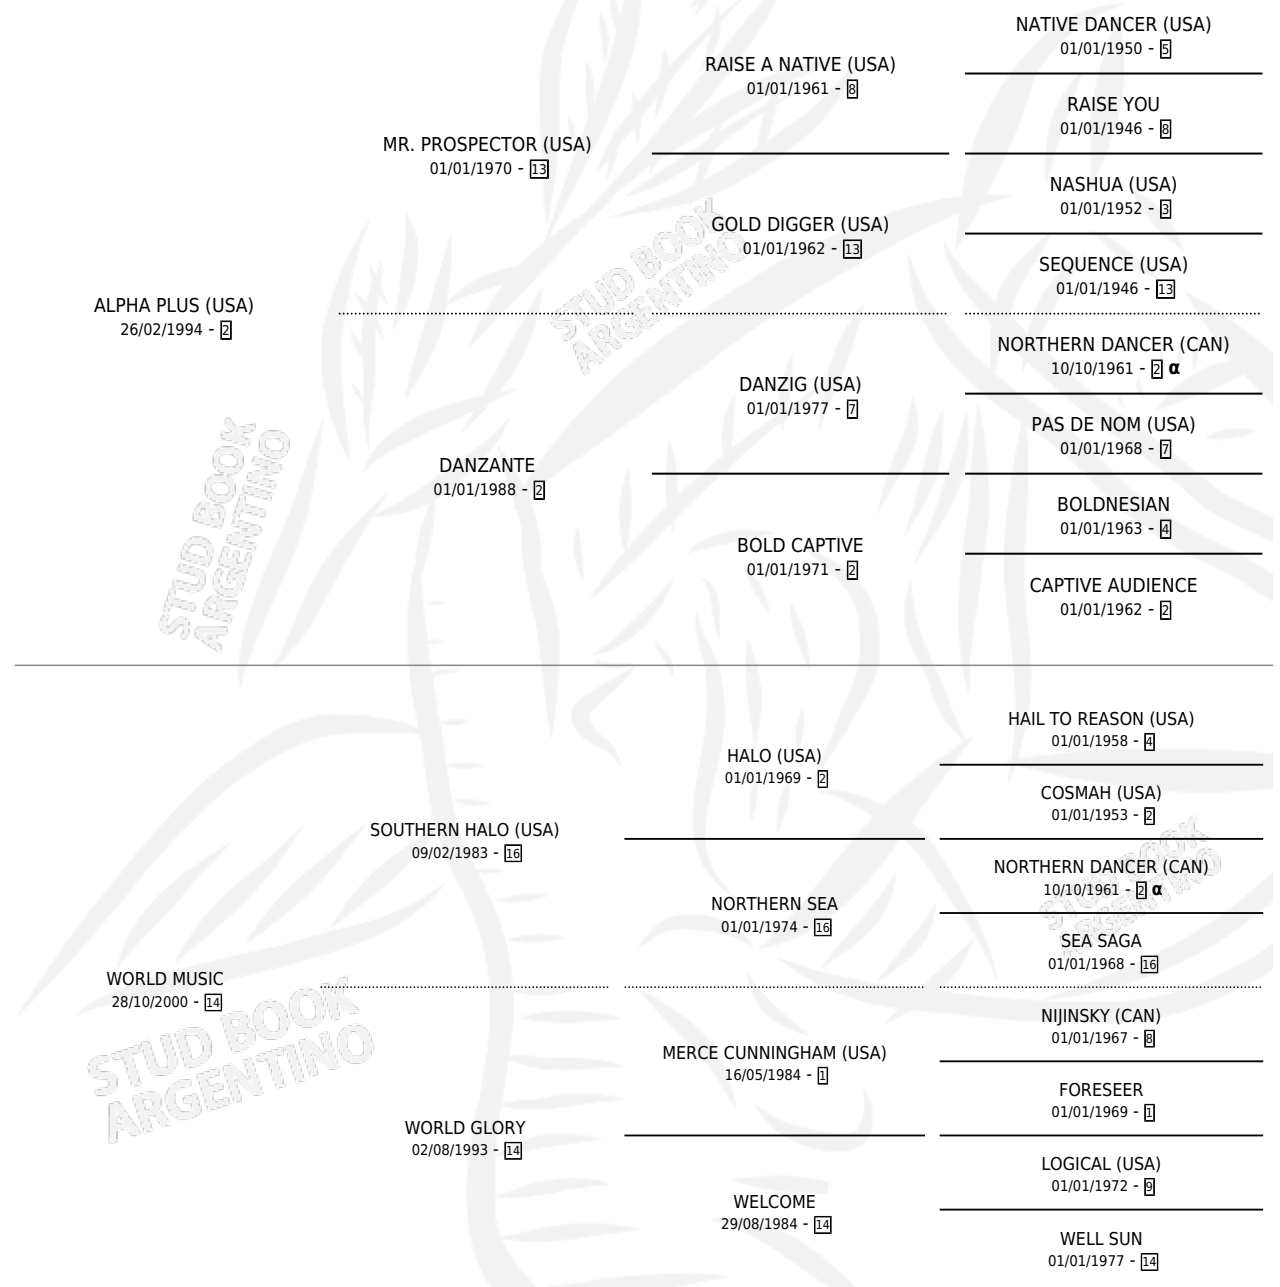

JUEGA A PLENO

por ALPHA PLUS (USA) y WORLD MUSIC por SOUTHERN HALO (USA)

Argentina · Macho · Zaino Negro · SP · 26/09/2011
Familia 14-c · Volumen 41

ESTADO

TIPIFICACIÓN SANGUÍNEA	X
TIPIFICACIÓN POR ADN	✓
PASAPORTE	✓
IDENTIFICACIÓN POR MICROCHIP	✓
REPRODUCTOR	X

Lugar de nacimiento: Don Florentino

Criador: Don Florentino

PEDIGREE

INBREEDING : α

CAMPAÑA

Solo carreras oficiales de Argentina

POR EDAD

EDAD	CC	1°	2°	3°	4°	5°	NP	CLC	CLG	CLCG1	CLGG1	IMPORTE	GANANCIA / CC
3 AÑOS	2	0	0	0	1	0	1	0	0	0	0	\$6,800	\$3,400
4 AÑOS	3	1	0	1	0	0	1	0	0	0	0	\$72,000	\$24,000
TOTALES	5	1	0	1	1	0	2	0	0	0	0	\$78,800	\$15,760
%		20.0%	0.0%	20.0%	20.0%	0.0%	40.0%	0.0%	0.0%	0.0%	0.0%		