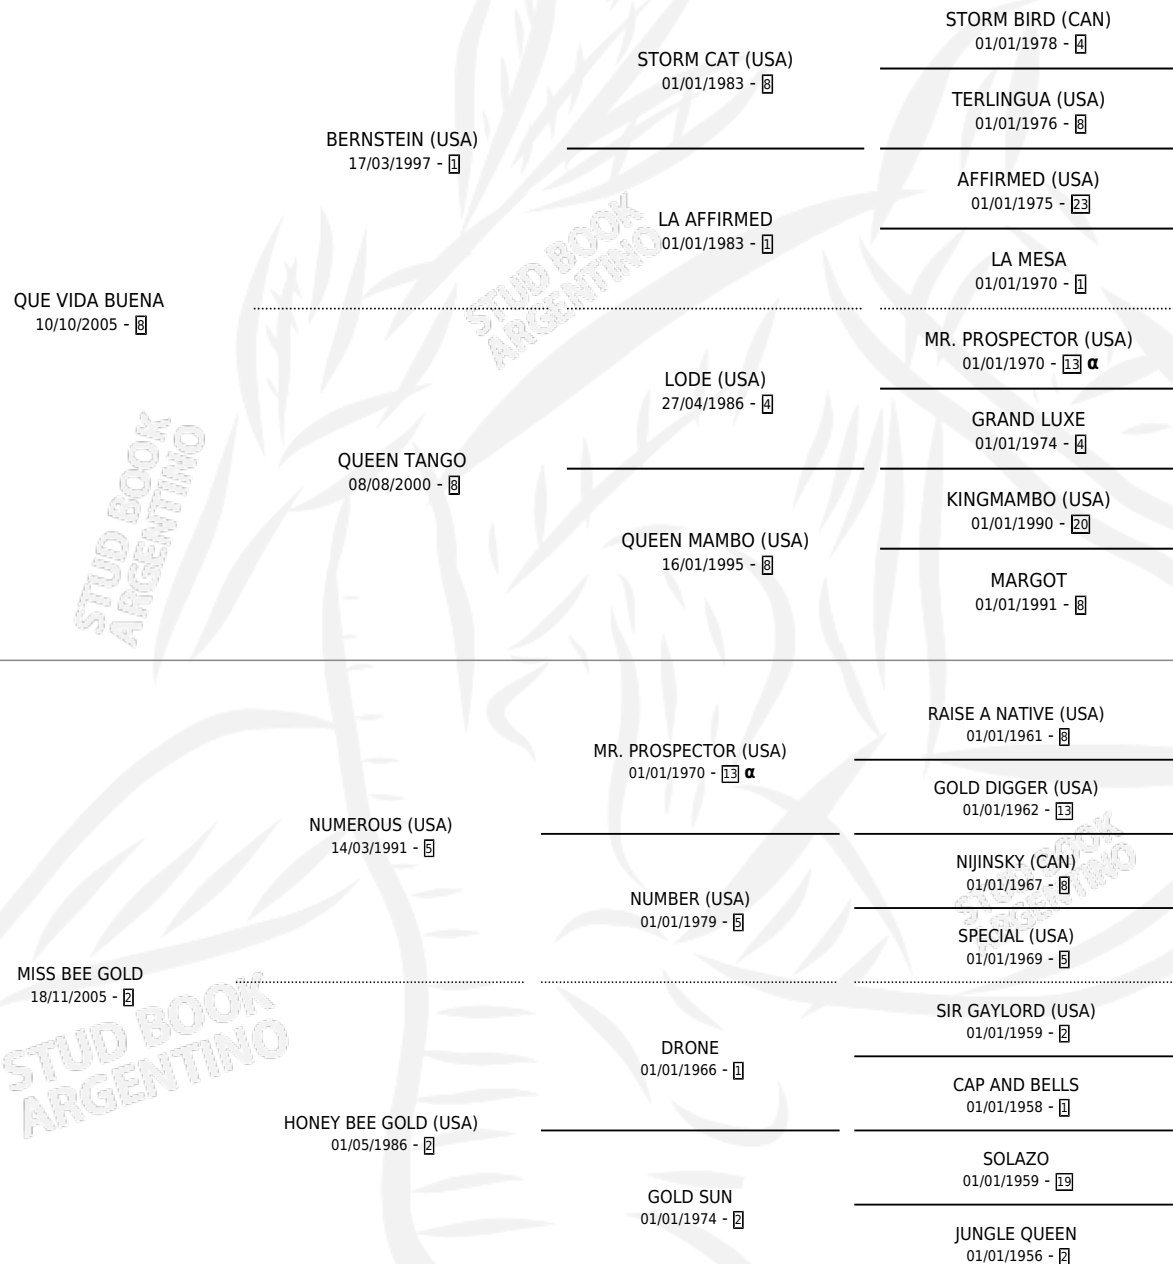

ABEJA REAL

por **QUE VIDA BUENA** y **MISS BEE GOLD** por **NUMEROUS (USA)**

Argentina · Hembra · Zaino · SP · 19/09/2011
Familia 2-g · Volumen 41

ESTADO

TIPIFICACIÓN SANGUÍNEA	X
TIPIFICACIÓN POR ADN	✓
PASAPORTE	✓
IDENTIFICACIÓN POR MICROCHIP	✓
REPRODUCTOR	✓

Lugar de nacimiento: Don Florentino
Criador: Don Florentino

~

HIJOS

	MACHOS	HEMBRAS
3 NACIERON	1	2
SIN ACTUACIONES		

PEDIGREE

INBREEDING : α

CAMPAÑA

Solo carreras oficiales de Argentina